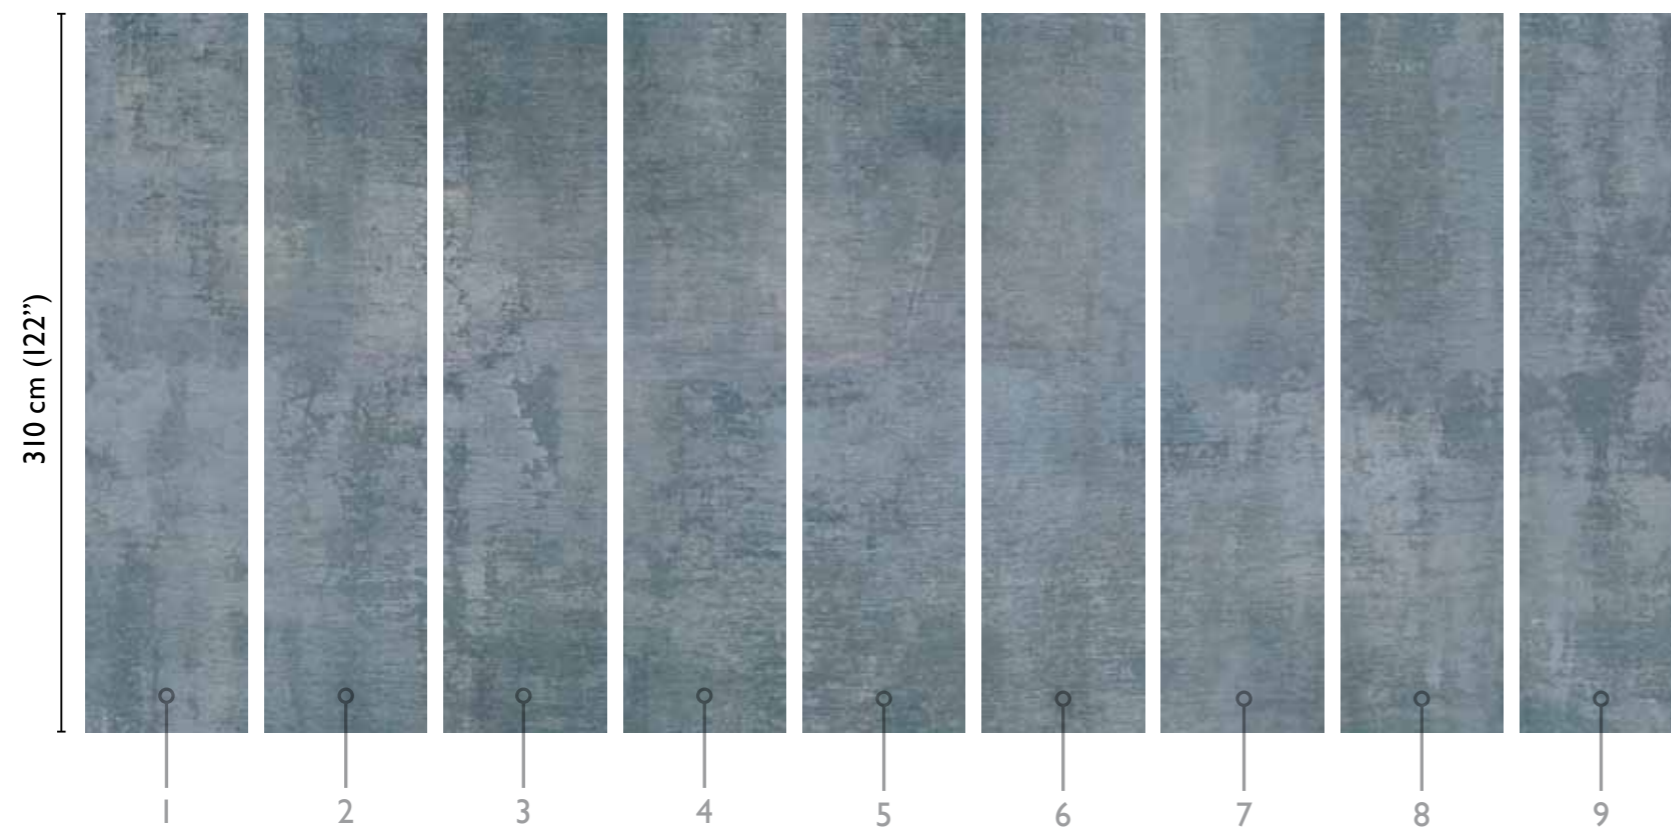

total dvlp.

70105-1

available standard modules

70 cm (27,5")

# Cemento Velluto: Hudson

surface's detail

\* Nota  
la larghezza dei moduli (rotoli) cambia a seconda del tipo di supporto utilizzato.  
In questi esempi il modulo è quello del supporto Fabric.

\* Notice  
Please note that the width of the modules (rolls) may change on the basis of the support used.  
In these examples the module used is the "Fabric" one.