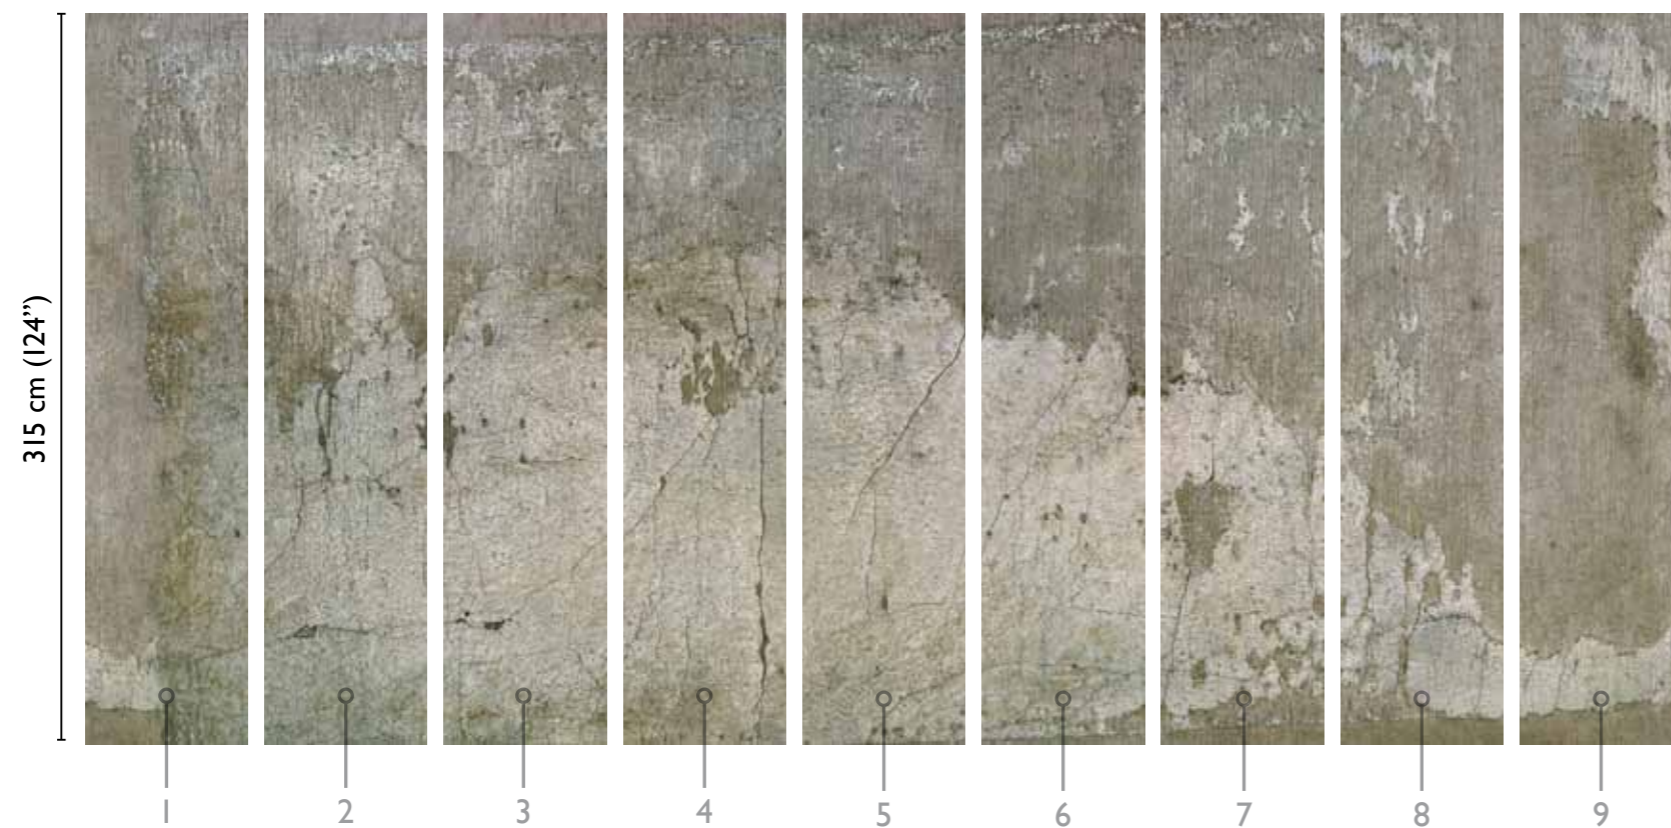

total dvlp.

70121-1

Cemento Velluto: Liberty

available standard modules

surface's detail

* Nota
la larghezza dei moduli (rotoli) cambia a seconda del tipo di supporto utilizzato.
In questi esempi il modulo è quello del supporto Fabric.

* Notice
Please note that the width of the modules (rolls) may change on the basis of the support used.
In these examples the module used is the "Fabric" one.