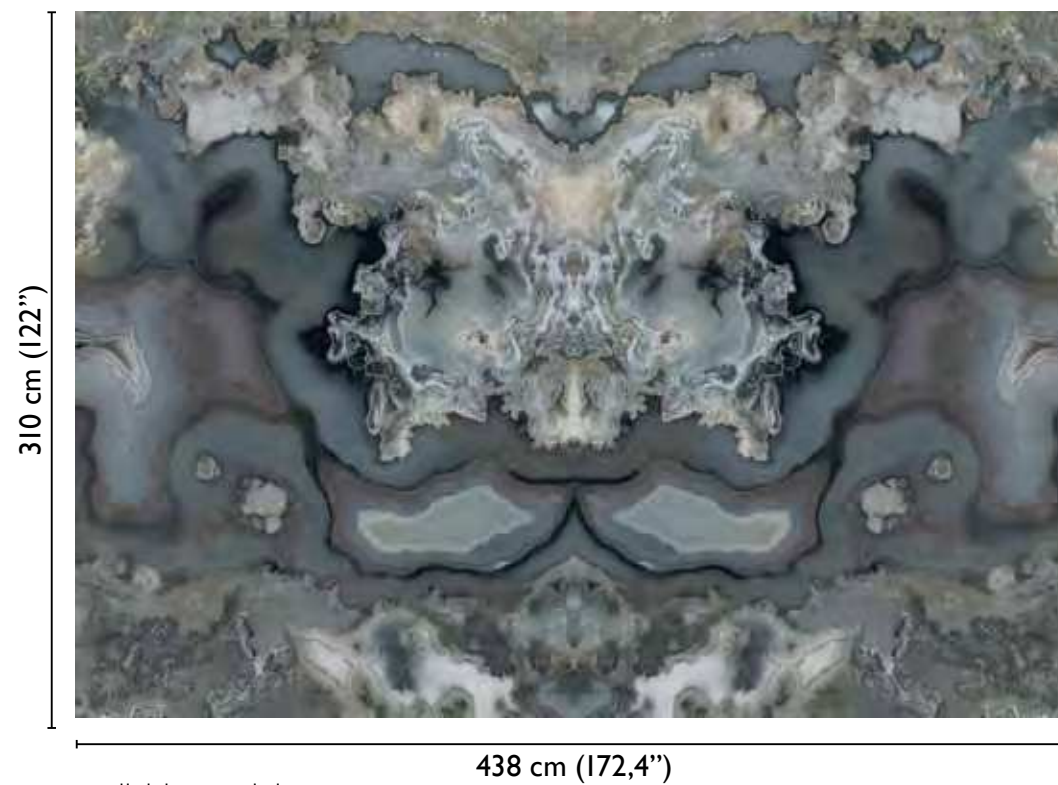

Shanay modules

total development

BLUE 65213-1

alternative colour

available modules

white 65213-3

* Nota
la larghezza dei moduli (rotoli) cambia a seconda del tipo di supporto utilizzato.
In questi esempi il modulo è quello del supporto Natural.

* Notice
Please note that the width of the modules (rolls) may change on the basis of the support used.
In these examples the module used is the "Natural" one.