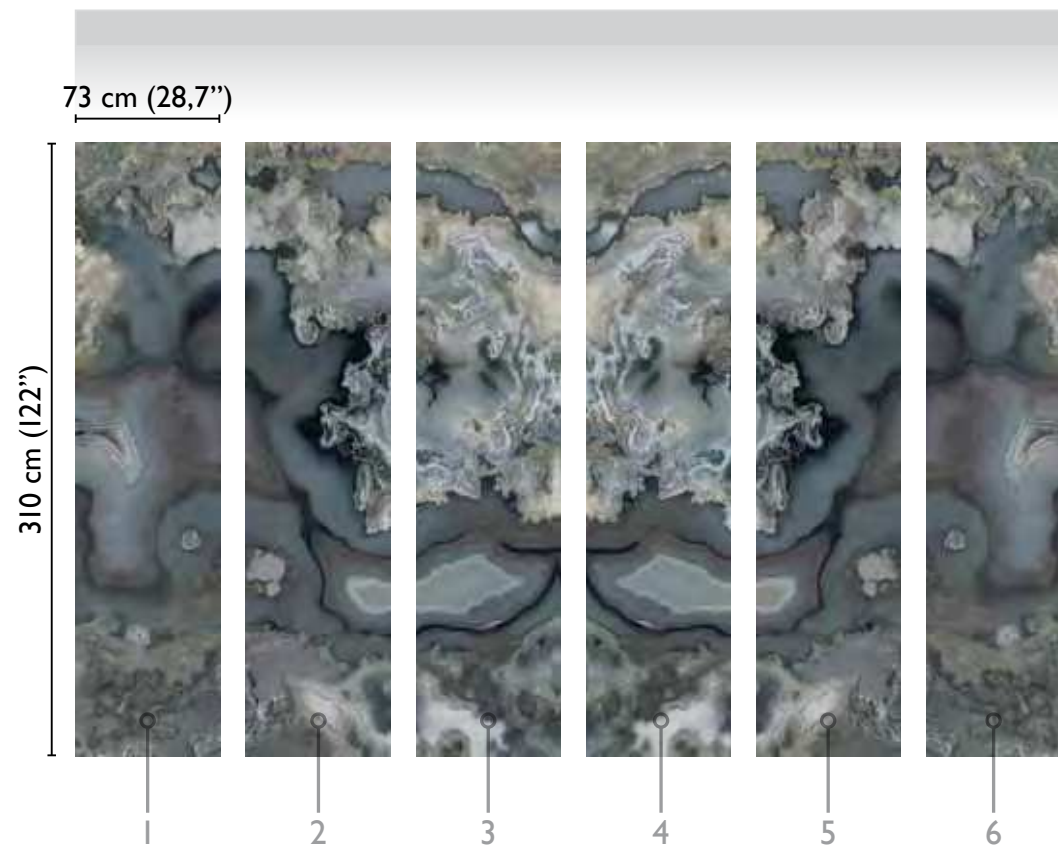

Shanay modules

total development

BLUE 65213-1

alternative colour

available modules

white 65213-3

* Nota
la larghezza dei moduli (rotoli) cambia a seconda del tipo di supporto utilizzato.
In questi esempi il modulo è quello del supporto Natural.

* Notice
Please note that the width of the modules (rolls) may change on the basis of the support used.
In these examples the module used is the "Natural" one.