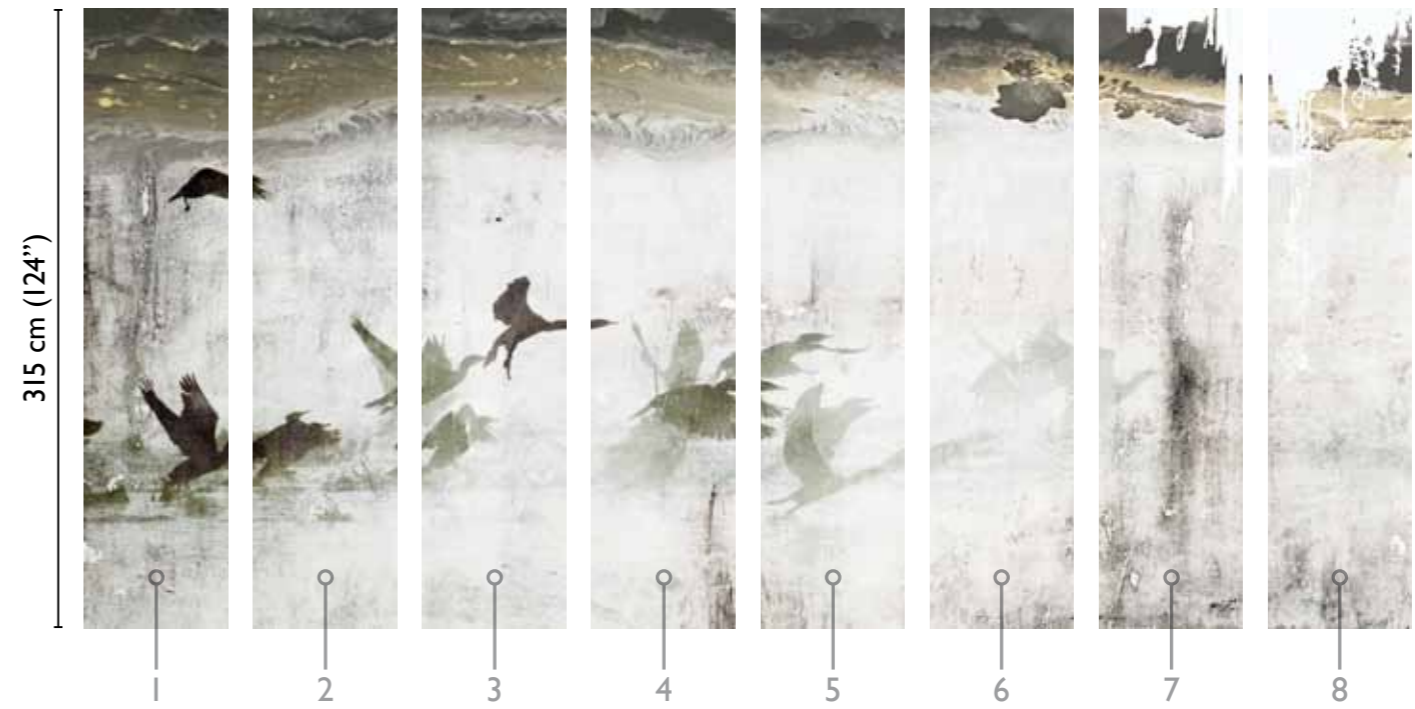

The Sisters: Taiwan

total development

67723-I

available modules

73 cm (28,7")

* Nota
la larghezza dei moduli (rotoli) cambia a seconda del tipo di supporto utilizzato.
In questi esempi il modulo è quello del supporto Natural.

* Notice
Please note that the width of the modules (rolls) may change on the basis of the support used.
In these examples the module used is the "Natural" one.