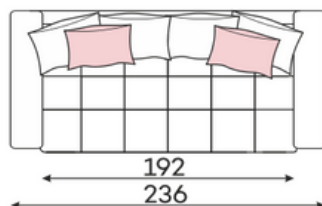

Sofy

SOFA RELAX