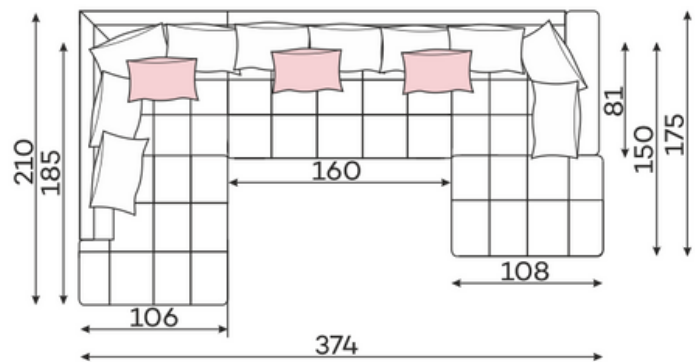

BELAVIO SET 10