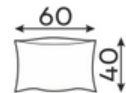

# Легла

198 x 145 cm

PUFA MAŁA

PUFA DUŻA

PUFA 110X60

41

CHROM

Вълнообразните пружини правят седалката по – гъвкава и осигуряват отлична основа