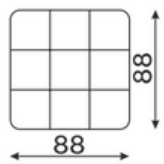

# Легла

198 x 145 cm

PUFA MAŁA

PUFA DUŻA

PUFA 110X60

41

CHROM

Вълнообразните пружини правят седалката по – гъвкава и осигуряват отлична основа