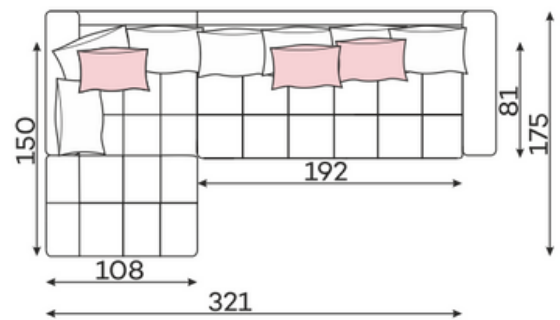

214 x 130 cm

BELAVIO SET 5

BELAVIO SET 6

BELAVIO SET 7

BELAVIO SET 8

BELAVIO SET 9

BELAVIO SET 10

BELAVIO SET 11

BELAVIO SET 12

BELAVIO SET 13

BELAVIO SET 14

BELAVIO SET 15

# Легла

198 x 145 cm

PUFA MAŁA

PUFA DUŻA

PUFA 110X60

41

CHROM

Вълнообразните пружини правят седалката по – гъвкава и осигуряват отлична основа