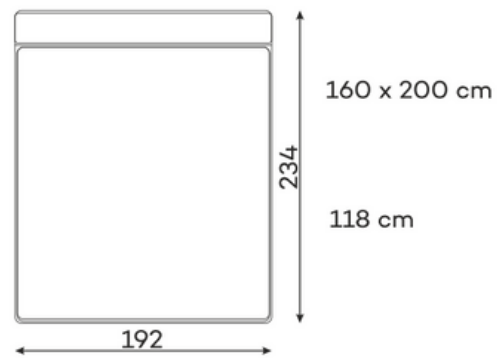

214 x 130 cm

BELAVIO SET 5

BELAVIO SET 6

BELAVIO SET 7

BELAVIO SET 8

BELAVIO SET 9

BELAVIO SET 10

BELAVIO SET 11

# Легла

198 x 145 cm

PUFA MAŁA

PUFA DUŻA

PUFA 110X60

41

CHROM

Вълнообразните пружини правят седалката по – гъвкава и осигуряват отлична основа