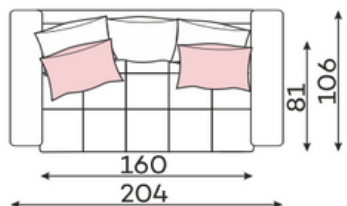

Sofy

SOFA RELAX