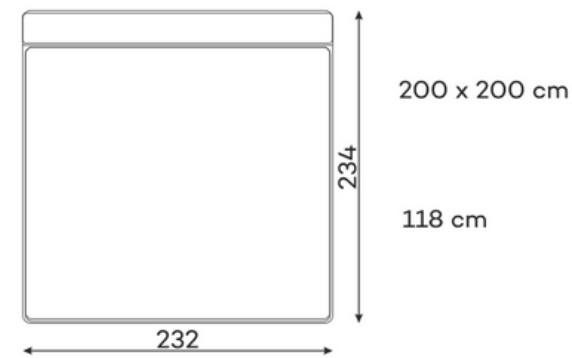

214 x 130 cm

BELAVIO SET 5

BELAVIO SET 6

BELAVIO SET 7

BELAVIO SET 8

BELAVIO SET 9

BELAVIO SET 10

BELAVIO SET 11

# Легла

198 x 145 cm

PUFA MAŁA

PUFA DUŻA

PUFA 110X60

41

CHROM

Вълнообразните пружини правят седалката по – гъвкава и осигуряват отлична основа