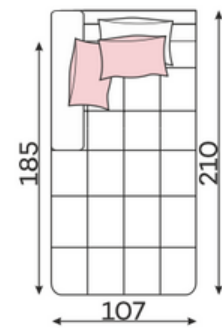

# Легла

198 x 145 cm

PUFA MAŁA

PUFA DUŻA

PUFA 110X60

41

CHROM

Вълнообразните пружини правят седалката по – гъвкава и осигуряват отлична основа