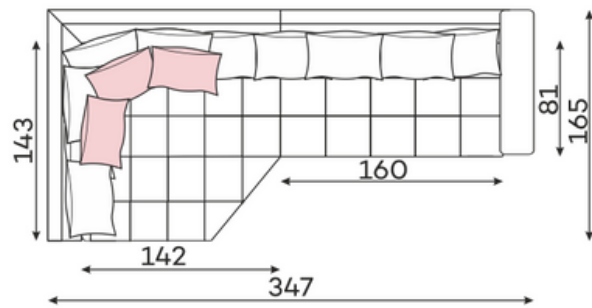

214 x 130 cm

BELAVIO SET 5

BELAVIO SET 6

BELAVIO SET 7

BELAVIO SET 8

BELAVIO SET 9

BELAVIO SET 10

BELAVIO SET 11

# Легла

198 x 145 cm

PUFA MAŁA

PUFA DUŻA

PUFA 110X60

41

CHROM

Вълнообразните пружини правят седалката по – гъвкава и осигуряват отлична основа