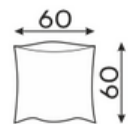

# Легла

198 x 145 cm

PUFA MAŁA

PUFA DUŻA

PUFA 110X60

41

CHROM

Вълнообразните пружини правят седалката по – гъвкава и осигуряват отлична основа