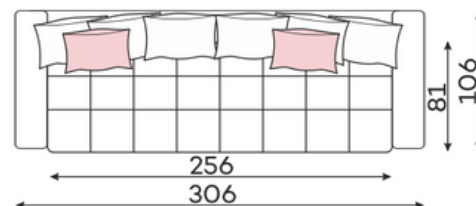

Sofy

SOFA RELAX