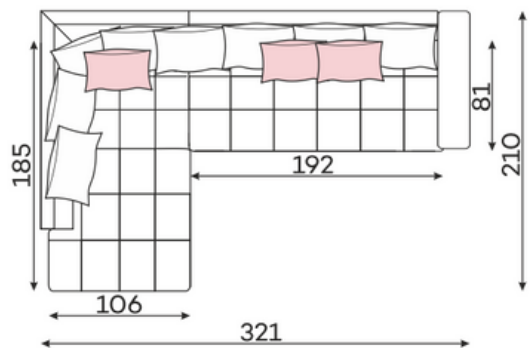

214 x 130 cm

BELAVIO SET 5

BELAVIO SET 6

BELAVIO SET 7

BELAVIO SET 8

BELAVIO SET 9

BELAVIO SET 10

BELAVIO SET 11

BELAVIO SET 12

BELAVIO SET 13

BELAVIO SET 14

BELAVIO SET 15

# Легла

198 x 145 cm

PUFA MAŁA

PUFA DUŻA

PUFA 110X60

41

CHROM

Вълнообразните пружини правят седалката по – гъвкава и осигуряват отлична основа