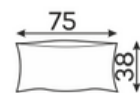

# Легла

198 x 145 cm

PUFA MAŁA

PUFA DUŻA

PUFA 110X60

41

CHROM

Вълнообразните пружини правят седалката по – гъвкава и осигуряват отлична основа