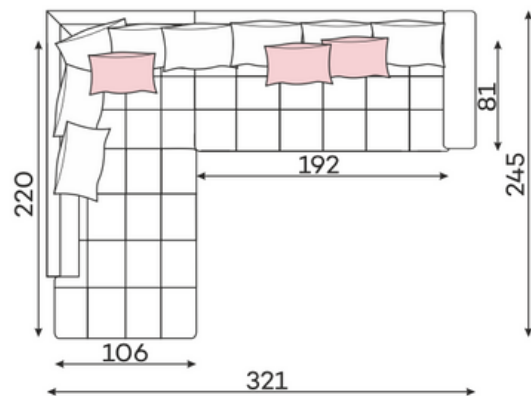

214 x 130 cm

BELAVIO SET 5

BELAVIO SET 6

BELAVIO SET 7

BELAVIO SET 8

BELAVIO SET 9

BELAVIO SET 10

BELAVIO SET 11

BELAVIO SET 12

BELAVIO SET 13

BELAVIO SET 14

BELAVIO SET 15

# Легла

198 x 145 cm

PUFA MAŁA

PUFA DUŻA

PUFA 110X60

41

CHROM

Вълнообразните пружини правят седалката по – гъвкава и осигуряват отлична основа