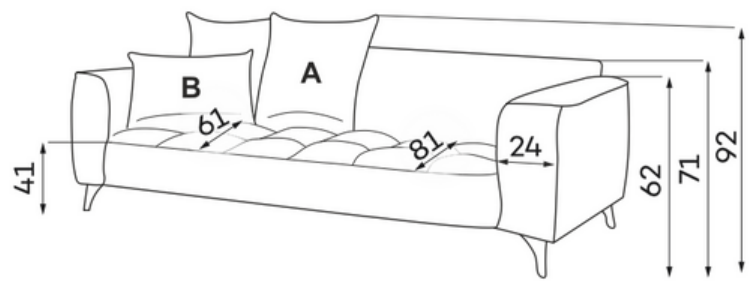

# Легла

198 x 145 cm

PUFA MAŁA

PUFA DUŻA

PUFA 110X60

41

CHROM

Вълнообразните пружини правят седалката по – гъвкава и осигуряват отлична основа