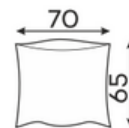

# Легла

198 x 145 cm

PUFA MAŁA

PUFA DUŻA

PUFA 110X60

41

CHROM

Вълнообразните пружини правят седалката по – гъвкава и осигуряват отлична основа