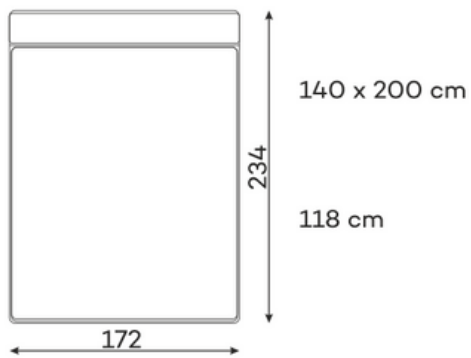

214 x 130 cm

BELAVIO SET 5

BELAVIO SET 6

BELAVIO SET 7

BELAVIO SET 8

BELAVIO SET 9

BELAVIO SET 10

BELAVIO SET 11

# Легла

198 x 145 cm

PUFA MAŁA

PUFA DUŻA

PUFA 110X60

41

CHROM

Вълнообразните пружини правят седалката по – гъвкава и осигуряват отлична основа