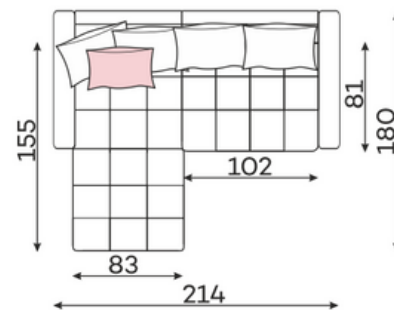

214 x 130 cm

BELAVIO SET 5

BELAVIO SET 6

BELAVIO SET 7

BELAVIO SET 8

BELAVIO SET 9

BELAVIO SET 10

BELAVIO SET 11

BELAVIO SET 12

BELAVIO SET 13

BELAVIO SET 14

BELAVIO SET 15

# Легла

198 x 145 cm

PUFA MAŁA

PUFA DUŻA

PUFA 110X60

41

CHROM

Вълнообразните пружини правят седалката по – гъвкава и осигуряват отлична основа