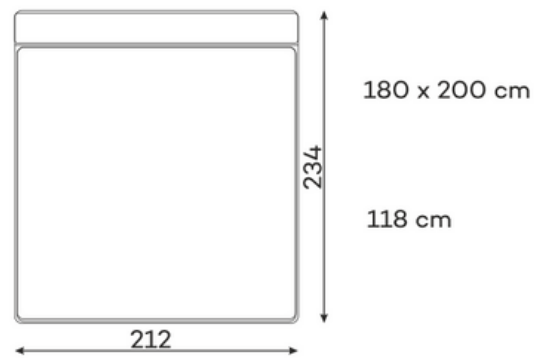

214 x 130 cm

BELAVIO SET 5

BELAVIO SET 6

BELAVIO SET 7

BELAVIO SET 8

BELAVIO SET 9

BELAVIO SET 10

BELAVIO SET 11

# Легла

198 x 145 cm

PUFA MAŁA

PUFA DUŻA

PUFA 110X60

41

CHROM

Вълнообразните пружини правят седалката по – гъвкава и осигуряват отлична основа