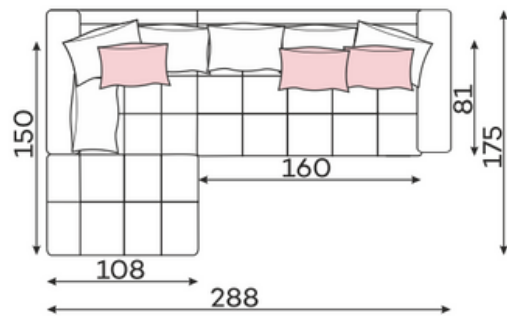

214 x 130 cm

BELAVIO SET 5

BELAVIO SET 6

BELAVIO SET 7

BELAVIO SET 8

BELAVIO SET 9

BELAVIO SET 10

BELAVIO SET 11

BELAVIO SET 12

BELAVIO SET 13

BELAVIO SET 14

BELAVIO SET 15

# Легла

198 x 145 cm

PUFA MAŁA

PUFA DUŻA

PUFA 110X60

41

CHROM

Вълнообразните пружини правят седалката по – гъвкава и осигуряват отлична основа