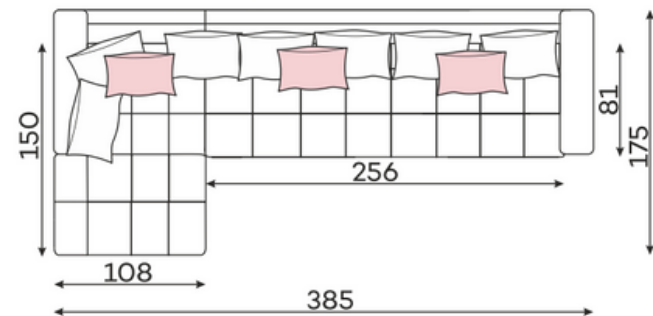

214 x 130 cm

BELAVIO SET 5

BELAVIO SET 6

BELAVIO SET 7

BELAVIO SET 8

BELAVIO SET 9

BELAVIO SET 10

BELAVIO SET 11

BELAVIO SET 12

BELAVIO SET 13

BELAVIO SET 14

BELAVIO SET 15

# Легла

198 x 145 cm

PUFA MAŁA

PUFA DUŻA

PUFA 110X60

41

CHROM

Вълнообразните пружини правят седалката по – гъвкава и осигуряват отлична основа