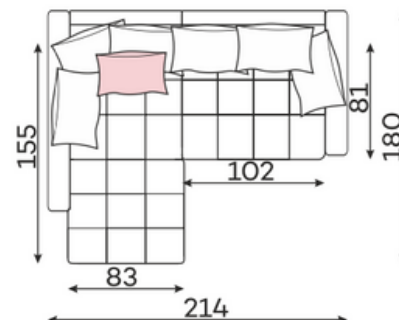

214 x 130 cm

BELAVIO SET 5

BELAVIO SET 6

BELAVIO SET 7

BELAVIO SET 8

BELAVIO SET 9

BELAVIO SET 10

BELAVIO SET 11

BELAVIO SET 12

BELAVIO SET 13

BELAVIO SET 14

BELAVIO SET 15

# Легла

198 x 145 cm

PUFA MAŁA

PUFA DUŻA

PUFA 110X60

41

CHROM

Вълнообразните пружини правят седалката по – гъвкава и осигуряват отлична основа