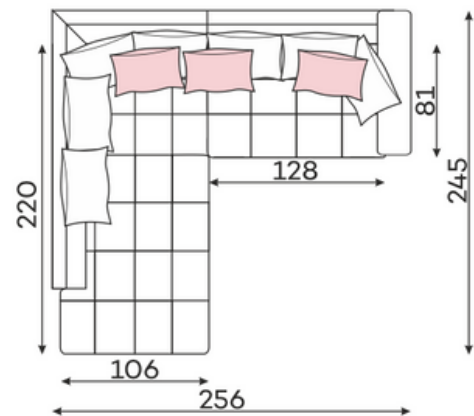

214 x 130 cm

BELAVIO SET 5

BELAVIO SET 6

BELAVIO SET 7

BELAVIO SET 8

BELAVIO SET 9

BELAVIO SET 10

BELAVIO SET 11

BELAVIO SET 12

BELAVIO SET 13

BELAVIO SET 14

BELAVIO SET 15

# Легла

198 x 145 cm

PUFA MAŁA

PUFA DUŻA

PUFA 110X60

41

CHROM

Вълнообразните пружини правят седалката по – гъвкава и осигуряват отлична основа