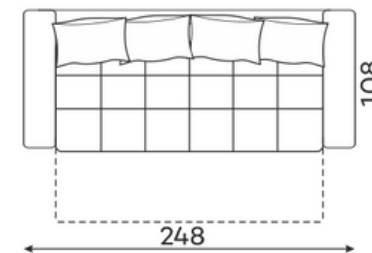

214 x 130 cm

BELAVIO SET 5

BELAVIO SET 6

BELAVIO SET 7

BELAVIO SET 8

BELAVIO SET 9

BELAVIO SET 10

BELAVIO SET 11

BELAVIO SET 12

BELAVIO SET 13

BELAVIO SET 14

BELAVIO SET 15

# Легла

198 x 145 cm

PUFA MAŁA

PUFA DUŻA

PUFA 110X60

41

CHROM

Вълнообразните пружини правят седалката по – гъвкава и осигуряват отлична основа