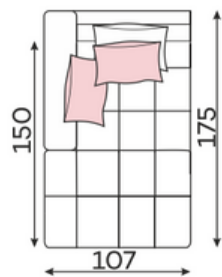

# Легла

198 x 145 cm

PUFA MAŁA

PUFA DUŻA

PUFA 110X60

41

CHROM

Вълнообразните пружини правят седалката по – гъвкава и осигуряват отлична основа