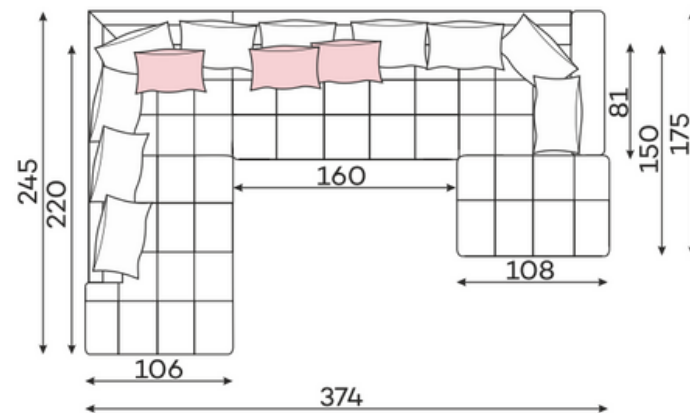

214 x 130 cm

BELAVIO SET 5

BELAVIO SET 6

BELAVIO SET 7

BELAVIO SET 8

BELAVIO SET 9

BELAVIO SET 10

BELAVIO SET 11

BELAVIO SET 12

BELAVIO SET 13

BELAVIO SET 14

BELAVIO SET 15

# Легла

198 x 145 cm

PUFA MAŁA

PUFA DUŻA

PUFA 110X60

41

CHROM

Вълнообразните пружини правят седалката по – гъвкава и осигуряват отлична основа