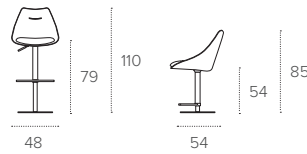

BILBAO

SGABELLO / STOOL

COD. SG194

L 48 P 54 H 79/110 54/85 cm

FINITURE / FINISHES

STRUTTURA / FRAME

METALLO
Metal

0110
NERO
BLACK