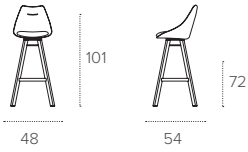

BILBAO

SGABELLO / STOOL

COD. SG194

L 48 P 54 H 79/110 54/85 cm

FINITURE / FINISHES

STRUTTURA / FRAME

METALLO
Metal

0110
NERO
BLACK

6H71
TABACCO
VINTAGE
VINTAGE
TOBACCO

BILBAO PLUS

SGABELLO / STOOL

COD. SG195

L 48 P 54 H 72/101 cm

FINITURE / FINISHES

STRUTTURA / FRAME

METALLO
Metal