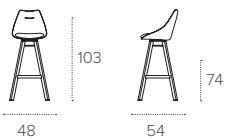

6H29
TORTORA
VINTAGE
VINTAGE
TURTLEDOVE

6H71
TABACCO
VINTAGE
VINTAGE
TOBACCO

BILBAO PLUS TWIST

SGABELLO SEDUTA GIREVOLE / STOOL ROTATING SEAT

COD. SG1A1

L 48 P 54 H 74/103 cm

FINITURE / FINISHES

STRUTTURA / FRAME