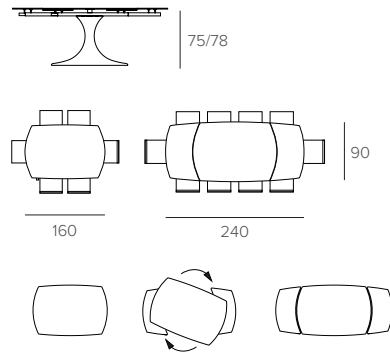

CALICE

TAVOLO ALLUNGABILE A BOTTICELLA / BARREL-SHAPED EXTENDABLE TABLE

COD. TA200

L 160/240 P 90 H 75/78 cm

SCOPRI IL NOSTRO
PIANO GIREVOLE!
DISCOVER OUR
ROTATING TOP!
DÉCOUVREZ NOTRE
PLATEAU PIVOTANT!
DESCUBRE NUESTRA
ENCIMERA
GIRATORIA!