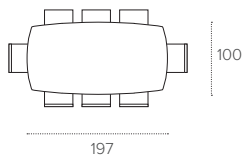

3076
ORO ROSA
PINK GOLD

PIANO / TOP

VETRO ONDULATO
Wavy glass

2812
BRONZO
BRONZE

2821
FUMÉ
SMOKE

CALICE

TAVOLO FISSO A BOTTICELLA / NON-EXTENDABLE BARREL-SHAPED TABLE

COD. TP127

L 197 P 100 H 75 cm

FINITURE / FINISHES

STRUTTURA / FRAME

AGGLOMERATO
Agglomerate

3004
ORO OPACO
MATT GOLD

3008
BIANCO
WHITE

3010
NERO
BLACK

3012
BRONZO
BRONZE