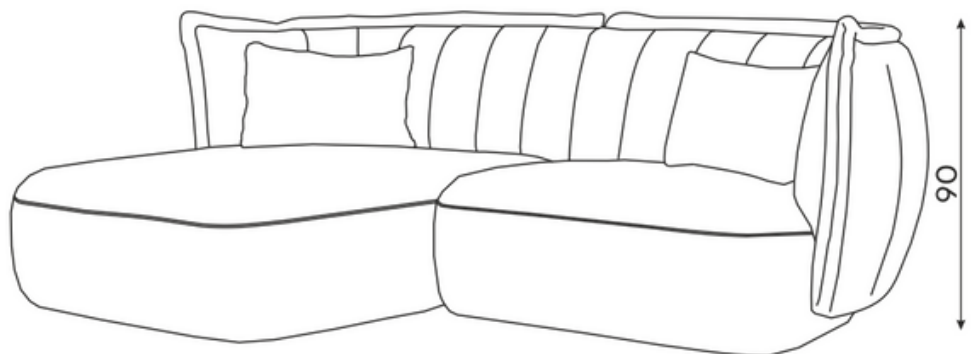

Modular units

Available in a left-hand or right-hand configuration. The sets below are left-hand facing.

Other dimensions

CUSHION