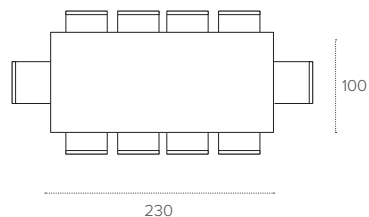

# ECLIPSE 230

TAVOLO FISSO RETTANGOLARE / NON-EXTENDABLE BARREL SHAPED TABLE

COD. TP407

L 230 P 100 H 75 cm