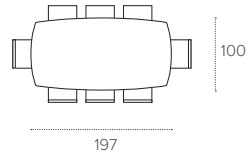

# ECLIPSE 197

TAVOLO FISSO BOTTICELLA / NON-EXTENDABLE BARREL SHAPED TABLE

COD. TP411

L 197 P 100 H 75 cm