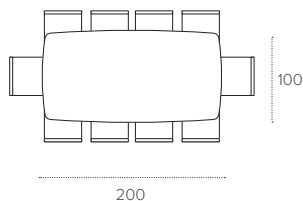

# ECLIPSE 200

TAVOLO FISSO BOTTICELLA / NON-EXTENDABLE BARREL SHAPED TABLE

COD. TP404

L 200 P 100 H 75 cm