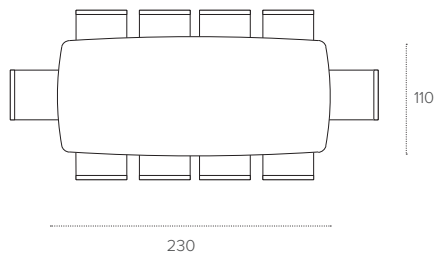

# ECLIPSE 230

TAVOLO FISSO BOTTICELLA / NON-EXTENDABLE BARREL SHAPED TABLE

COD. TP405

L 230 P 110 H 75 cm