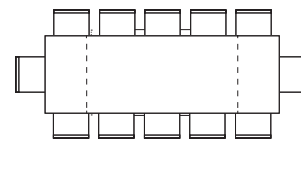

# ECLIPSE 180

TAVOLO ALLUNGABILE RETTANGOLARE / RECTANGULAR EXTENDABLE TABLE

COD. TA402

L 180/270 P 90 H 75 cm

180

270