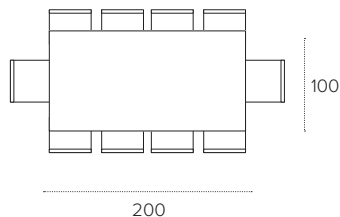

# ECLIPSE 200

TAVOLO FISSO RETTANGOLARE / NON-EXTENDABLE BARREL SHAPED TABLE

COD. TP403

L 200 P 100 H 75 cm