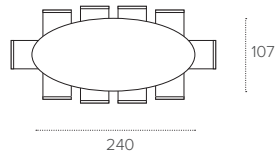

# ECLIPSE 240

TAVOLO FISSO OVALE / NON-EXTENDABLE OVAL TABLE

COD. TP408

L 240 P 107 H 75 cm