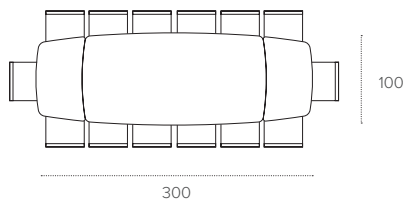

# ECLIPSE 200

TAVOLO ALLUNGABILE BOTTICELLA / EXTENDIBLE BARREL SHAPE TABLE

COD. TA400

L 200 / 300 P 100 H 75 cm