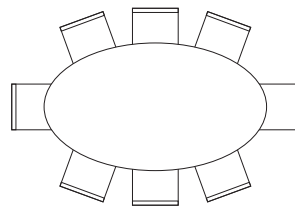

# ECLIPSE 220

TAVOLO FISSO OVALE / NON-EXTENDABLE OVAL TABLE

COD. TP400

L 220 P 115 H 76 cm

76

115

220