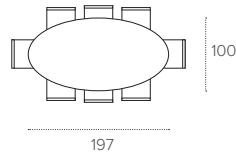

# ECLIPSE 197

TAVOLO FISSO OVALE / NON-EXTENDABLE OVAL TABLE

COD. TP410

L 197 P 100 H 75 cm