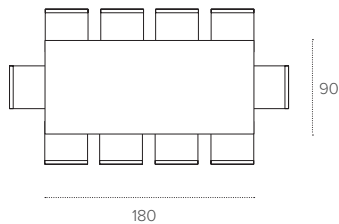

# ECLIPSE 180

TAVOLO FISSO RETTANGOLARE / RECTANGULAR NON-EXTENDABLE TABLE

COD. TP402

L 180 P 90 H 75 cm