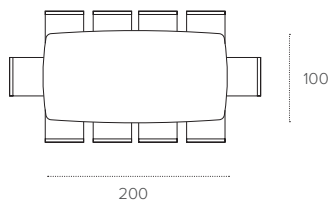

# ECLIPSE 200

TAVOLO ALLUNGABILE BOTTICELLA / EXTENDIBLE BARREL SHAPE TABLE

COD. TA400

L 200 / 300 P 100 H 75 cm