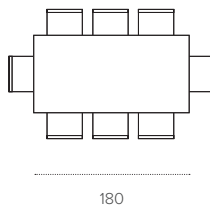

# ECLIPSE 180

TAVOLO ALLUNGABILE RETTANGOLARE / RECTANGULAR EXTENDABLE TABLE

COD. TA402

L 180/270 P 90 H 75 cm

180

270