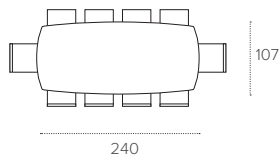

# ECLIPSE 240

TAVOLO FISSO BOTTICELLA / NON-EXTENDABLE BARREL SHAPED TABLE

COD. TP409

L 240 P 107 H 75 cm