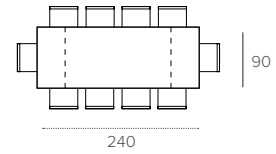

GALAXY

TAVOLO ALLUNGABILE RETTANGOLARE / RECTANGULAR EXTENDABLE TABLE

COD. TA1E9

L 160/240 P 90 H 75 cm

FINITURE / FINISHES

STRUTTURA / FRAME

METALLO
Metal

0108
BIANCO
WHITE