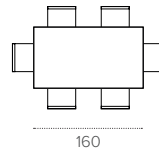

GALAXY

TAVOLO ALLUNGABILE RETTANGOLARE / RECTANGULAR EXTENDABLE TABLE

COD. TA1E9

L 160/240 P 90 H 75 cm

FINITURE / FINISHES

STRUTTURA / FRAME

METALLO
Metal

0108
BIANCO
WHITE