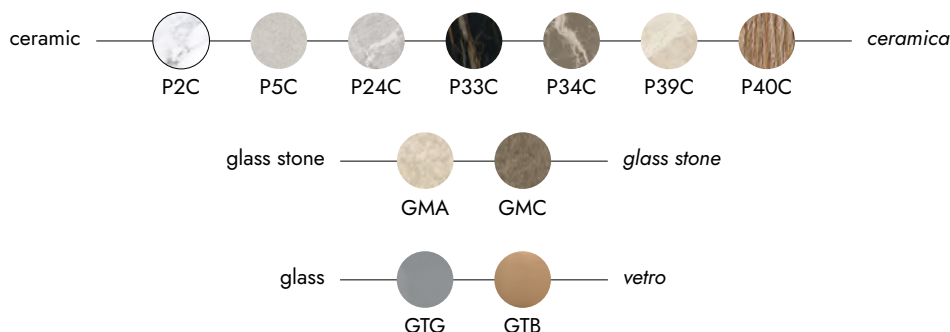

# Gemini

Extendable table with ceramic, glass or glass stone, — designed to combine elegance and functionality. The cross and curved sheet metal base creates a sculptural and dynamic structure, ensuring stability and a strong aesthetic impact. *Tavolo allungabile con piani in ceramica, vetro o glass stone, — pensato per coniugare eleganza e funzionalità. La base in lamiera incrociata e curvata crea una struttura scultorea e dinamica, garantendo stabilità e un forte impatto estetico.*

## Base/Frame — Basamento/Struttura

## Top — Piano