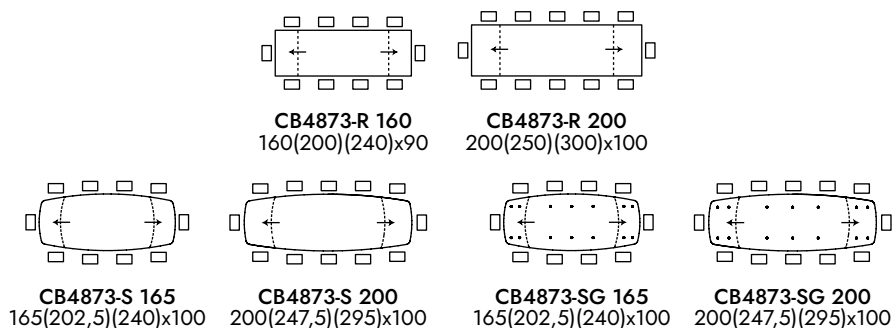

Dimensions — Dimensioni

EASY
x-tension

Tops and extensions in the same finish.
Piani e allunghe nella stessa finitura.