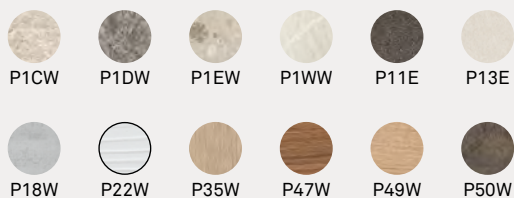

Giove

CB4739-D 120
120(165)x120 cm

CB4739-E 140
140(190)x100 cm

basamento | base

metallo | metal

piano | top

ceramica | ceramic

vetro | glass

nobilitato | melamine

PIANI IN CERAMICA E IN VETRO CON ALLUNGHE IN NOBILITATO - PIANI IN NOBILITATO CON ALLUNGHE NELLA STESSA FINITURA |
CERAMIC OR GLASS TOPS AND MELAMINE EXTENTIONS - MELAMINE TOPS AND EXTENSIONS IN THE SAME FINISH