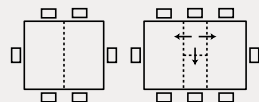

Hey Gio!

CB4836-D 120
120(160)x120 cm

CB4836-R 140
140(180)x120 cm

basamento | base

metallo | metal

P15

P94

piano | top