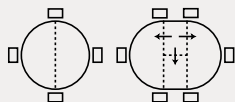

Hey Gio!

CB4836-D 120
120(160)x120 cm

CB4836-R 140
140(180)x120 cm

basamento | base

metallo | metal

P15

P94

piano | top