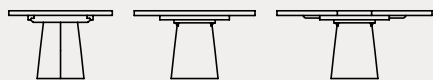

Hey Gio!

CB4836-D 120
120(160)x120 cm

CB4836-R 140
140(180)x120 cm

basamento | base

metallo | metal

P15

P94

piano | top

ceramica | ceramic

P1C

P5C

P6C

COLORE ALLUNGHE SEMPRE IN TINTA CON IL BASAMENTO |
THE COLOR OF THE EXTENSIONS ALWAYS MATCHES THE BASE

EASY
x-tension

Nella pagina a fianco - On the next page **Hey Gio! CB4836-D 120** tavolo allungabile | metallo P94 bianco ottico opaco / ceramica P5C sale - *extending table* | metal P94 matt optic white / ceramic P5C salt white **Cozy CB2135** sedie | metallo P176 tortora opaco / tessuto Mat SLJ sabbia - *chairs* | metal P176 matt taupe / Mat fabric SLJ sand **Pof CB5207** pouf | tessuto Cros SLC limone - *ottoman* | Cros fabric SLC lemon yellow

Hey Gio!

connubia

Hey Gio!

Hey Gio! CB4836-D 120 tavolo allungabile | metallo P94 bianco ottico opaco / ceramica P5C sale - *extending table* | metal P94 matt optic white / ceramic P5C salt white **Tuka CB1999** sedie | metallo P94 bianco ottico opaco / tessuto Cros SKZ sabbia - *chairs* | metal P94 matt optic white / Cros fabric SKZ sand **App CB5212** appendiabiti | faggio P132 faggio grafite / metallo P15 nero opaco - *coat stands / hangers* | beech P132 graphite / metal P15 matt black

Hey Gio!

Hey Gio!

EASY
x-tension

ALLUNGA SEMI-AUTOMATICA tavolo allungabile con meccanismo semi automatico; le allunghe vengono posizionate agevolmente traslando su apposite guide.

SEMI-AUTOMATIC EXTENSION extendable table with semi-automatic mechanism; the extensions are easily aligned with the top by gliding on special runners.