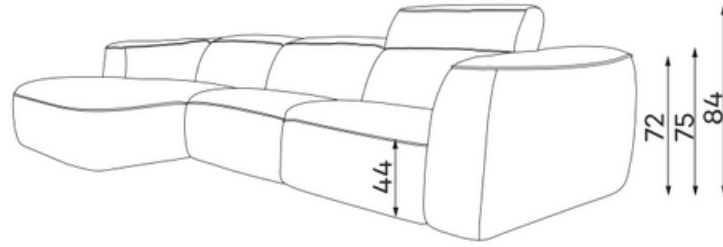

LUST MANUAL

LUST ELEKTRYK

Вълнообразните пружини правят седалката по – гъвкава и осигуряват отлична основа

Избор на тапицерия от специални колекции вкл. лесни за почистване тъкани

Мебелите са изцяло тапицирани може да бъдат поставени в средата на всекидневната.

Регулируеми облегалки за глава

Високоеластичната пена повишава здравината и еластичността на седалката, предотвратявайки деформация

Перфектното приспособяване на седалката и облегалката към анатомичната форма на човешкото тяло осигурява изключителен комфорт

Релакс функция, електрическо регулиране

Смесен пълнеж: естествени пера и силиконови влакна