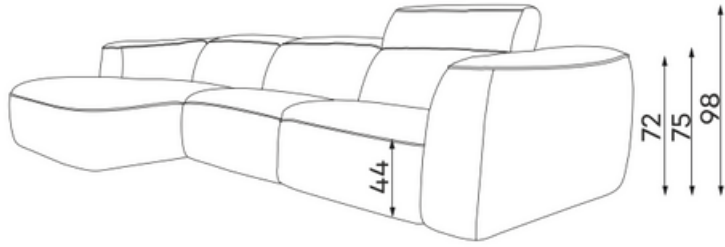

LUST MANUAL

LUST ELEKTRYK

Вълнообразните пружини правят седалката по – гъвкава и осигуряват отлична основа

Избор на тапицерия от специални колекции вкл. лесни за почистване тъкани

Мебелите са изцяло тапицирани може да бъдат поставени в средата на всекидневната.

Регулируеми облегалки за глава

Високоеластичната пена повишава здравината и еластичността на седалката, предотвратявайки деформация

Перфектното приспособяване на седалката и облегалката към анатомичната форма на човешкото тяло осигурява изключителен комфорт

Релакс функция, електрическо регулиране

Смесен пълнеж: естествени пера и силиконови влакна