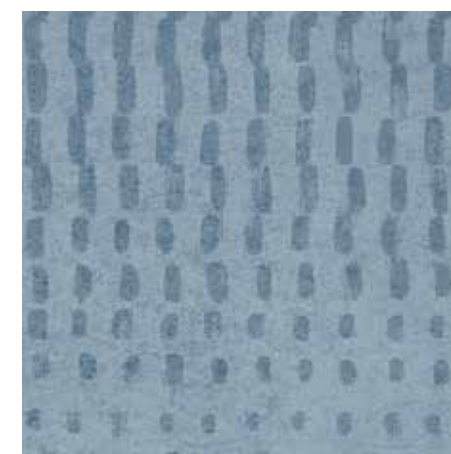

MARK-UP

Notice. The size of this graphic is completely customizable, following the specific characteristics of your own project.

77174-5 (Moka)

77174-1 (White)

77174-2 (Light Grey)

77174-3 (Dark Grey)

77174-4 (Reverse Moka)

77174-5 (Moka)

77174-6 (Denim)

Nota.
Le dimensioni di questa grafica sono totalmente adattabili e personalizzabili in base alle esigenze del tuo progetto.

Nota.
Las dimensiones de este diseño se pueden completamente adaptar en función de las necesidades de tu proyecto.