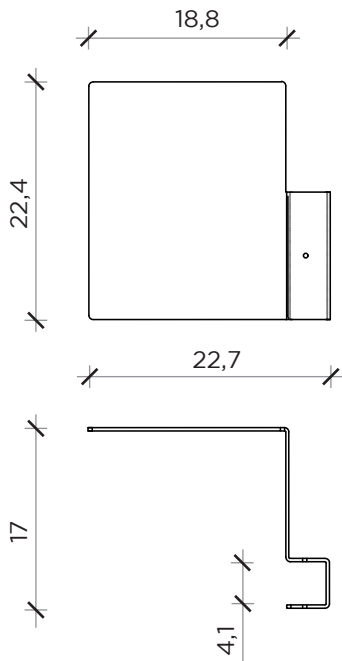

PORTA-OGGETTI METAL | HOLD OBJECTS METAL

PORTA-OGGETTI WOOD | HOLD OBJECTS WOOD

FERMALIBRO METAL | BOOKSTOPPER METAL

FERMALIBRO WOOD | BOOKSTOPPER WOOD

ACCESSORI ADELAIDE

Designer: Claudio Bitetti
Anno | Year: 2019
Materiali | Materials: