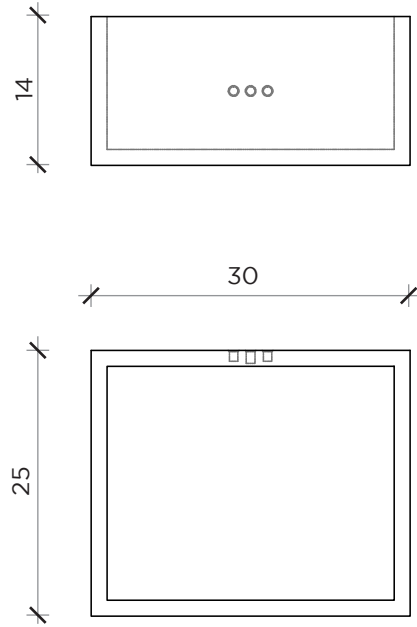

PORTA-OGGETTI METAL | HOLD OBJECTS METAL

PORTA-OGGETTI WOOD | HOLD OBJECTS WOOD

FERMALIBRO METAL | BOOKSTOPPER METAL

FERMALIBRO WOOD | BOOKSTOPPER WOOD

ACCESSORI ADELAIDE

Designer: Claudio Bitetti
Anno | Year: 2019
Materiali | Materials: