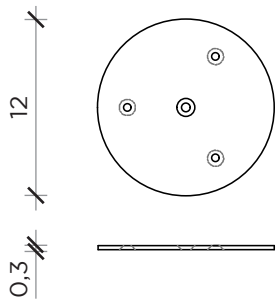

FISSAGGIO A PARETE | FLAP FEET