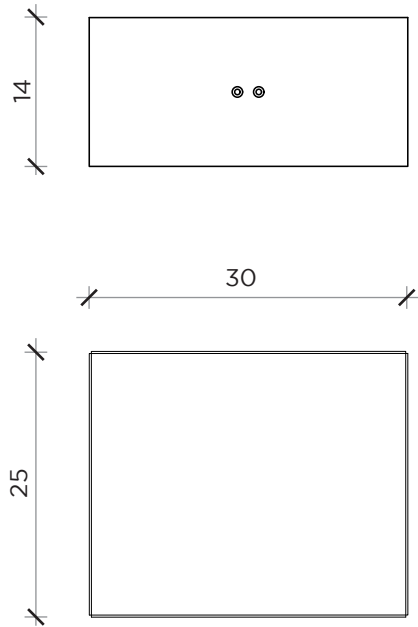

PORTA-OGGETTI METAL | HOLD OBJECTS METAL

PORTA-OGGETTI WOOD | HOLD OBJECTS WOOD

FERMALIBRO METAL | BOOKSTOPPER METAL

FERMALIBRO WOOD | BOOKSTOPPER WOOD

ACCESSORI ADELAIDE

Designer: Claudio Bitetti
Anno | Year: 2019
Materiali | Materials: