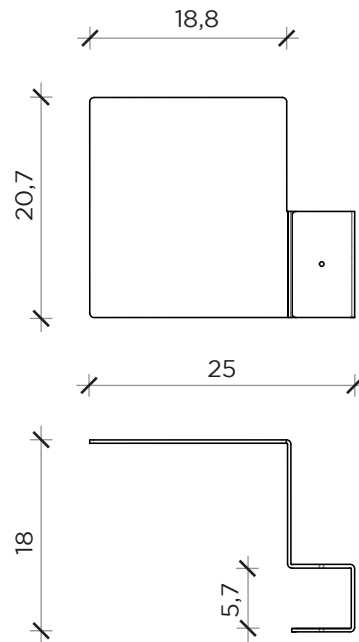

PORTA-OGGETTI METAL | HOLD OBJECTS METAL

PORTA-OGGETTI WOOD | HOLD OBJECTS WOOD

FERMALIBRO METAL | BOOKSTOPPER METAL

FERMALIBRO WOOD | BOOKSTOPPER WOOD

ACCESSORI ADELAIDE

Designer: Claudio Bitetti
Anno | Year: 2019
Materiali | Materials: