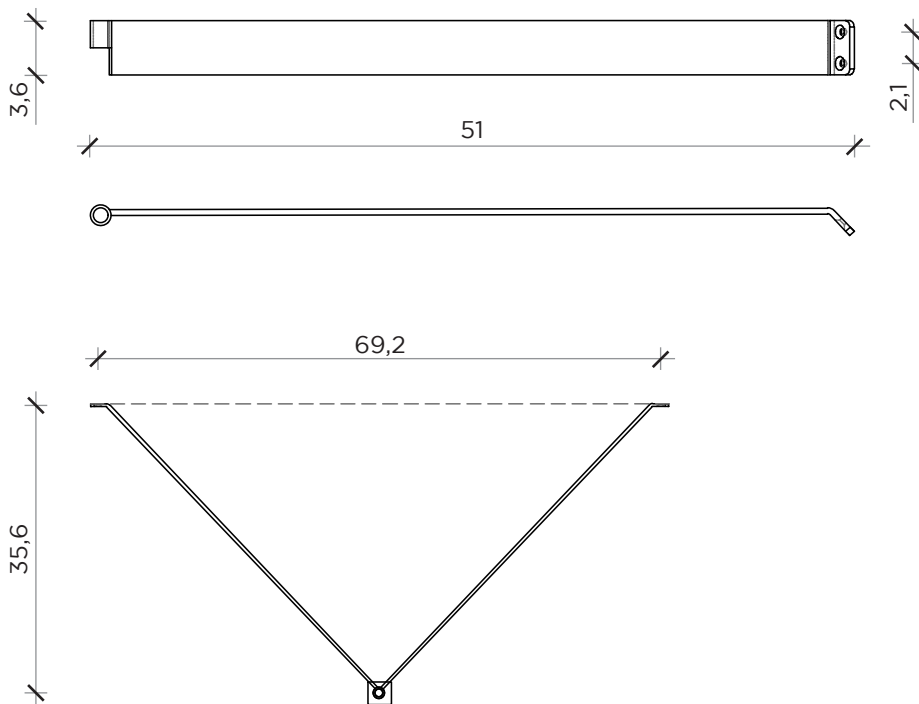

FISSAGGIO A PARETE | FLAP FEET

ACCESSORI ADELAIDE

Designer: Claudio Bitetti
Anno | Year: 2019
Materiali | Materials: