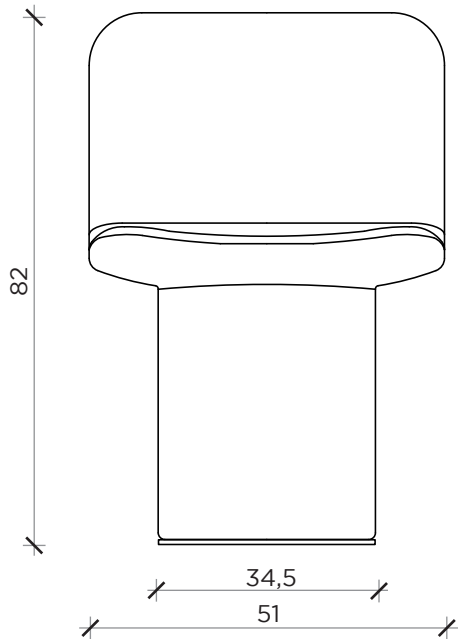

PIANTA | PLAN

FRONTE | FRONT

LATO | SIDE

BRERA

Sedia | Chair

Designer:
Anno | Year:
Materiali | Materials:

Dainellistudio
2024
Sedia imbottita non sfoderabile con struttura in multistrato e base in metallo | *Non-removable upholstered chair with plywood frame and metal base*