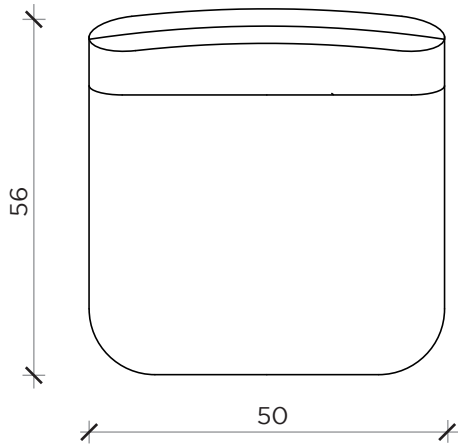

PIANTA | PLAN

FRONTE | FRONT

LATO | SIDE

BRERA

Sedia | Chair

Designer:
Anno | Year:
Materiali | Materials:

Dainellistudio
2024
Sedia imbottita non sfoderabile con struttura in multistrato e base in metallo | *Non-removable upholstered chair with plywood frame and metal base*