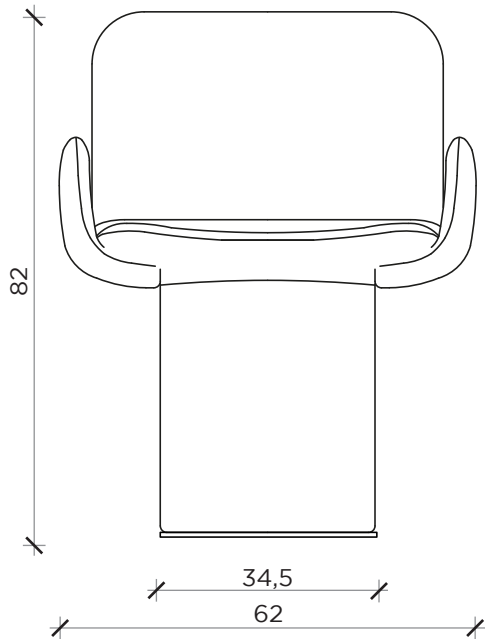

PIANTA | PLAN

FRONTE | FRONT

LATO | SIDE

BRERA

Sedia | Chair

Designer:
Anno | Year:
Materiali | Materials:

Dainellistudio
2024
Sedia imbottita non sfoderabile con struttura in multistrato e base in metallo | *Non-removable upholstered chair with plywood frame and metal base*