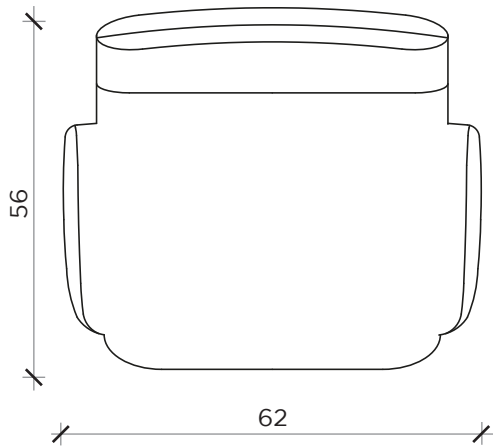

PIANTA | PLAN

FRONTE | FRONT

LATO | SIDE

BRERA

Sedia | Chair

Designer:
Anno | Year:
Materiali | Materials:

Dainellistudio
2024
Sedia imbottita non sfoderabile con struttura in multistrato e base in metallo | *Non-removable upholstered chair with plywood frame and metal base*