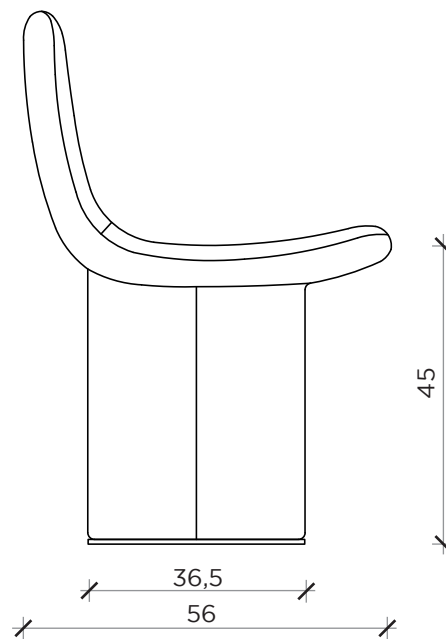

PIANTA | PLAN

FRONTE | FRONT

LATO | SIDE

BRERA

Sedia | Chair

Designer:
Anno | Year:
Materiali | Materials:

Dainellistudio
2024
Sedia imbottita non sfoderabile con struttura in multistrato e base in metallo | *Non-removable upholstered chair with plywood frame and metal base*