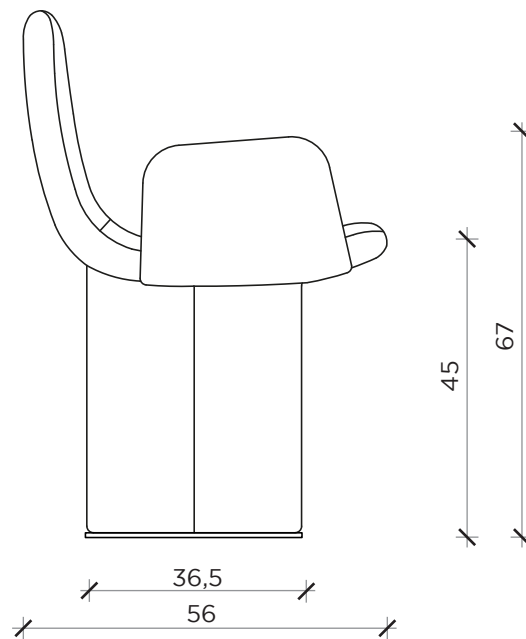

PIANTA | PLAN

FRONTE | FRONT

LATO | SIDE

BRERA

Sedia | Chair

Designer:
Anno | Year:
Materiali | Materials:

Dainellistudio
2024
Sedia imbottita non sfoderabile con struttura in multistrato e base in metallo | *Non-removable upholstered chair with plywood frame and metal base*