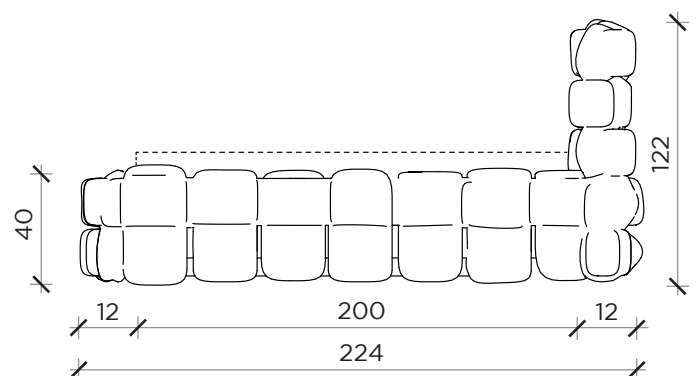

PIANTA | PLAN

POSSIBILITÀ DI REGOLARE L'ALTEZZA DELLA RETE

FRONTE | FRONT

LATO | SIDE

## Letto | Bed

Designer:  
Anno | Year:  
Materiali | Materials:

Bellavista Piccini  
2024  
Letto imbottito non sfoderabile struttura in legno di faggio completo di rete | Upholstered bed not removable beech wood frame complete with bed base