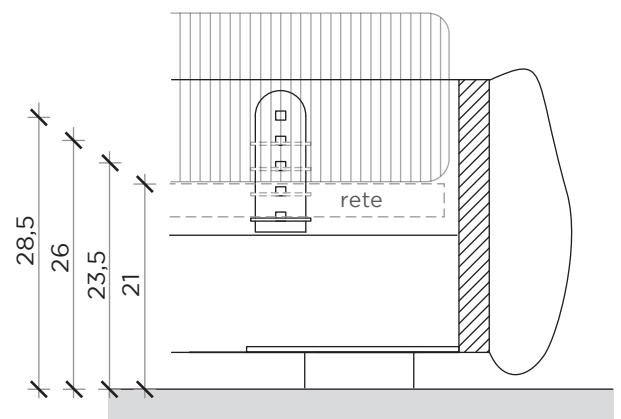

PIANTA | PLAN

POSSIBILITÀ DI REGOLARE L'ALTEZZA DELLA RETE

FRONTE | FRONT

LATO | SIDE

## Letto | Bed

Designer:  
Anno | Year:  
Materiali | Materials:

Bellavista Piccini  
2024  
Letto imbottito non sfoderabile struttura in legno di faggio completo di rete | Upholstered bed not removable beech wood frame complete with bed base