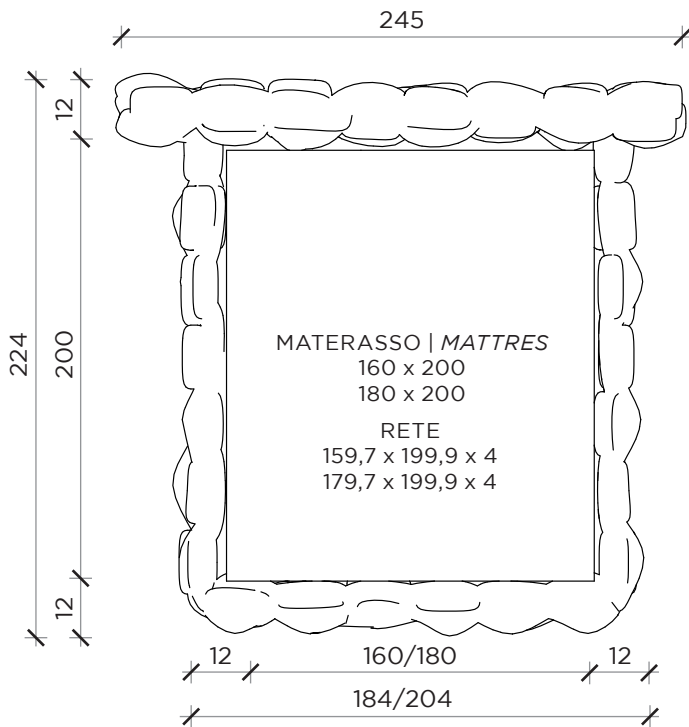

PIANTA | PLAN

POSSIBILITÀ DI REGOLARE L'ALTEZZA DELLA RETE

FRONTE | FRONT

LATO | SIDE

## Letto | Bed

Designer:  
Anno | Year:  
Materiali | Materials:

Bellavista Piccini  
2024  
Letto imbottito non sfoderabile struttura in legno di faggio completo di rete | Upholstered bed not removable beech wood frame complete with bed base