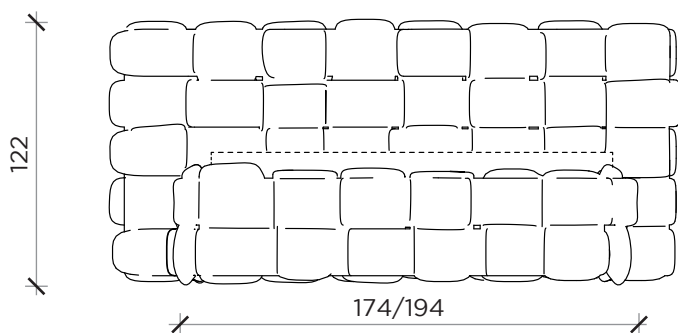

PIANTA | PLAN

POSSIBILITÀ DI REGOLARE L'ALTEZZA DELLA RETE

FRONTE | FRONT

LATO | SIDE

## Letto | Bed

Designer:  
Anno | Year:  
Materiali | Materials:

Bellavista Piccini  
2024  
Letto imbottito non sfoderabile struttura in legno di faggio completo di rete | Upholstered bed not removable beech wood frame complete with bed base