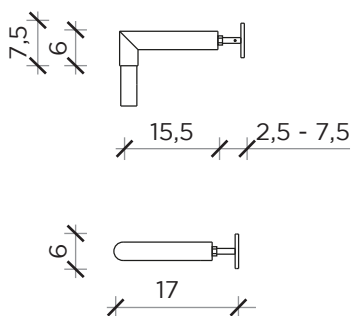

Fissaggio a muro | Wall fixing