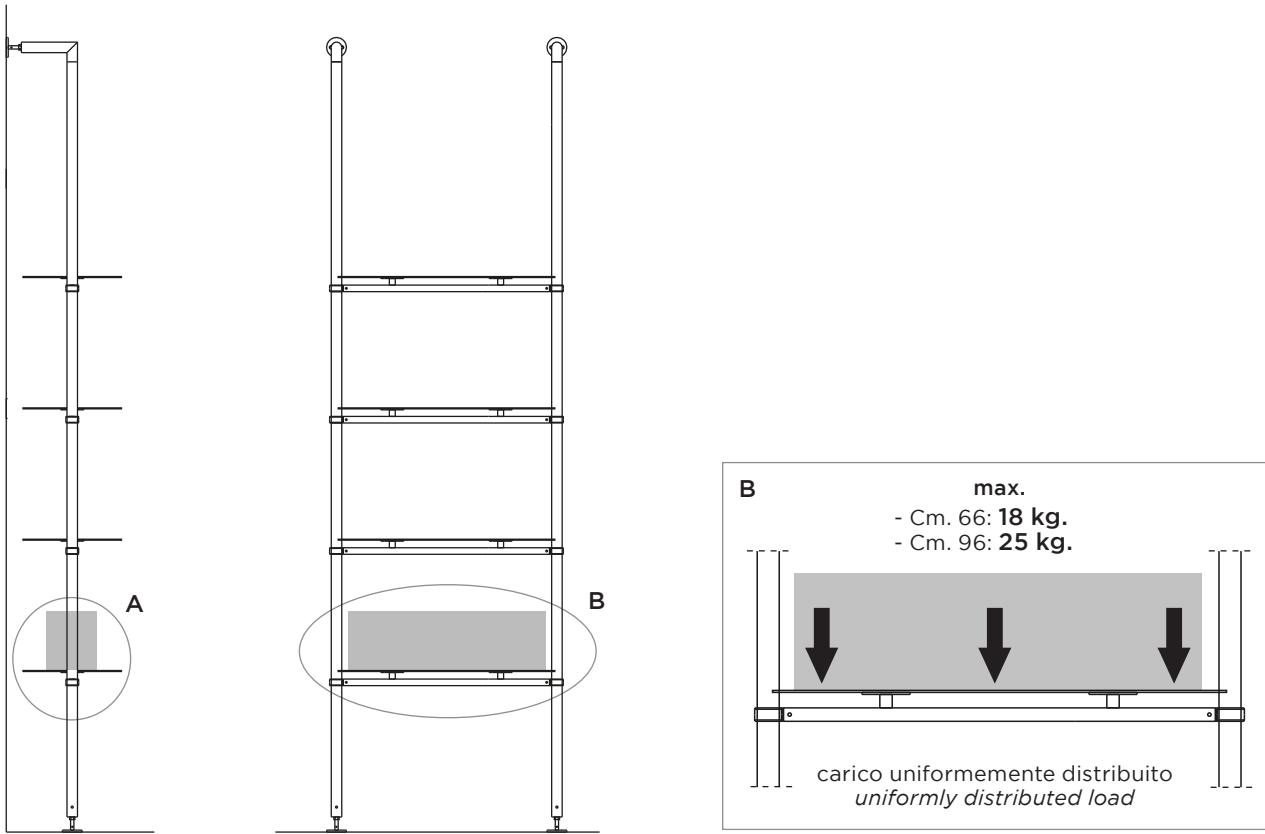

Traversi | Horizontal bar

Ripiani | Shelves

LEVANTE

Libreria | Bookcase

Designer: Sebastiano Tosi
 Anno | Year: 2020
 Materiali | Materials: Libreria Componibile | Modular bookcase

CARICO MASSIMO | MAXIMUM LOAD