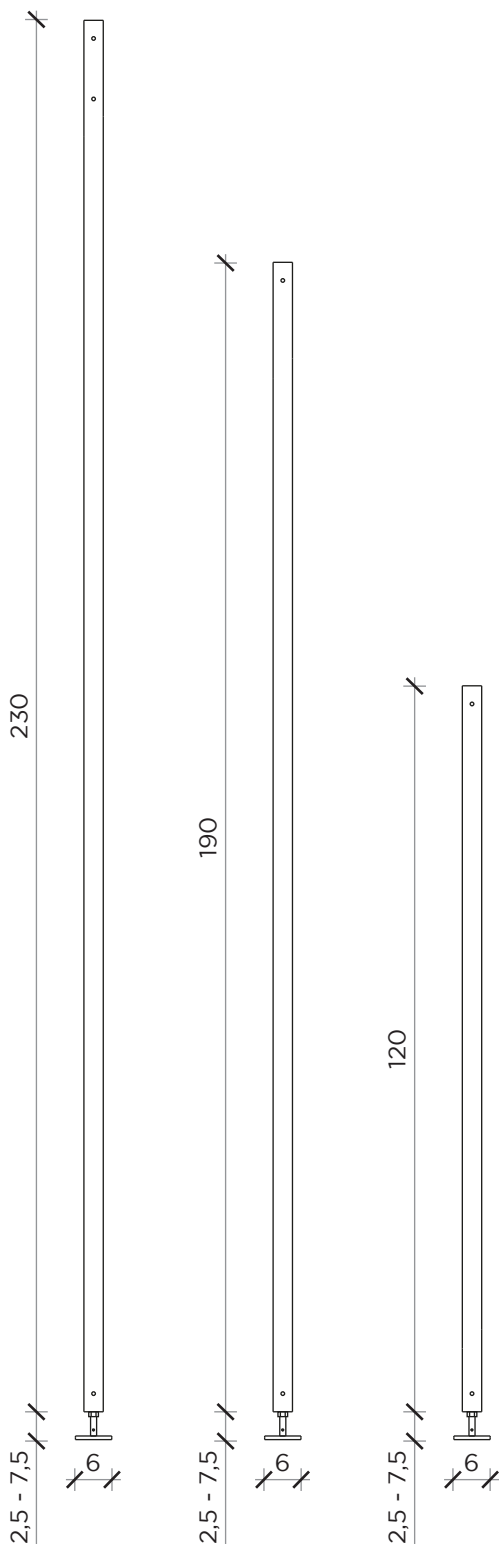

Colonne | Columns

Fissaggio a muro | Wall fixing

Fissaggio a soffitto | Ceiling fixing

LEVANTE

Libreria | Bookcase

Designer: Sebastiano Tosi
Anno | Year: 2020
Materiali | Materials: Libreria Componibile | Modular bookcase

Traversi | Horizontal bar

Ripiani | Shelves

LEVANTE

Libreria | Bookcase

Designer: Sebastiano Tosi
 Anno | Year: 2020
 Materiali | Materials: Libreria Componibile | Modular bookcase

CARICO MASSIMO | MAXIMUM LOAD