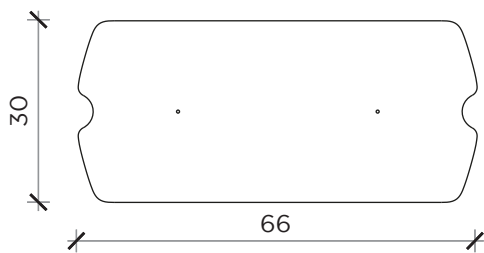

Traversi | Horizontal bar

Ripiani | Shelves

LEVANTE

Libreria | Bookcase

Designer: Sebastiano Tosi
 Anno | Year: 2020
 Materiali | Materials: Libreria Componibile | Modular bookcase

CARICO MASSIMO | MAXIMUM LOAD