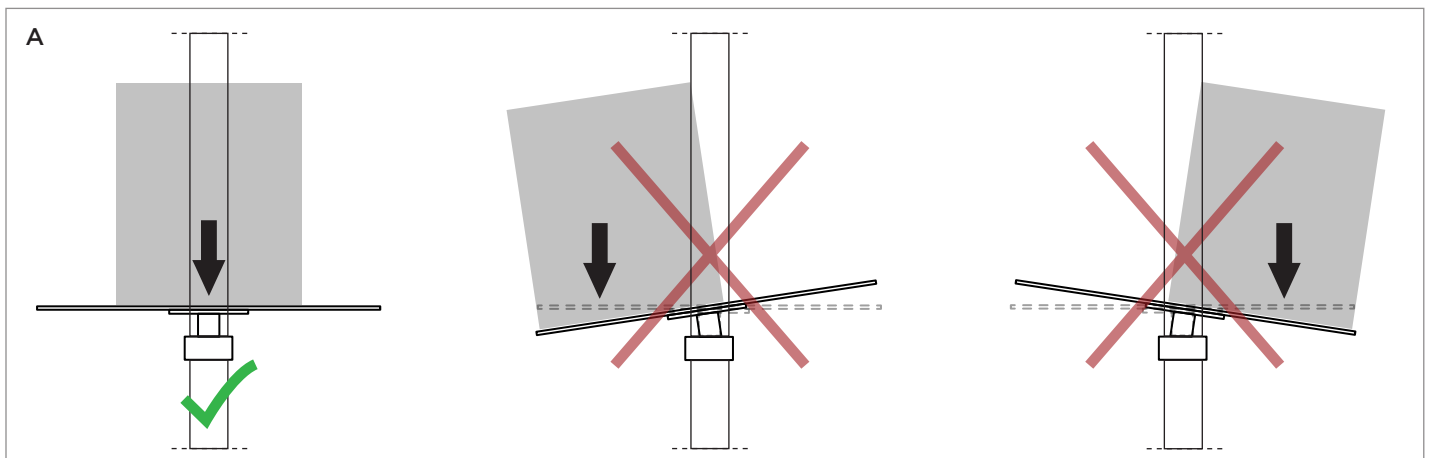

POSIZIONAMENTO PESI SU RIPIANO | WEIGHT POSITIONING ON SHELF

LEVANTE

Libreria | Bookcase

Designer: Sebastiano Tosi
Anno | Year: 2020
Materiali | Materials: Libreria Componibile | Modular bookcase