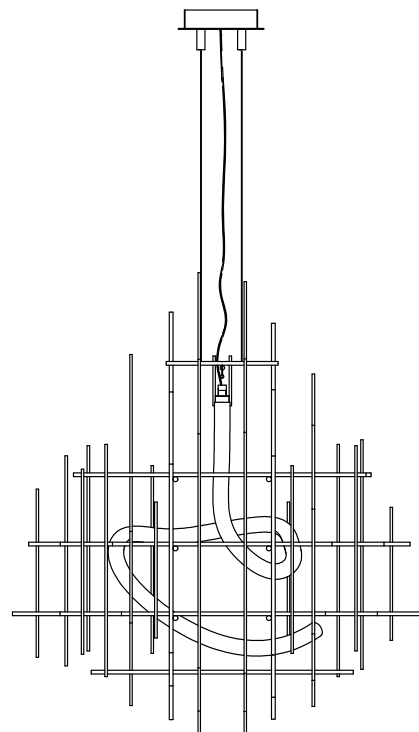

INFORMAZIONI TECNICHE | TECHNICAL INFORMATION

PIANTA | PLAN

Tipo lampadina <i>bulb type:</i>	led
Colore luce <i>Light color:</i>	3000 K
Luminosità <i>Brightness:</i>	1500 lumen
Potenza <i>Power:</i>	25 W

FRONTE | FRONT

LATO | SIDE

METRICA LAMP

Lampada | Lamp

Designer:	Ctrlzak
Anno Year:	2025
Materiali Materials:	Lampada a sospensione con struttura in metallo e tubo LED a 360° dimmerabile <i>Pendant lamp with metal frame and 360° dimmable LED tube</i>