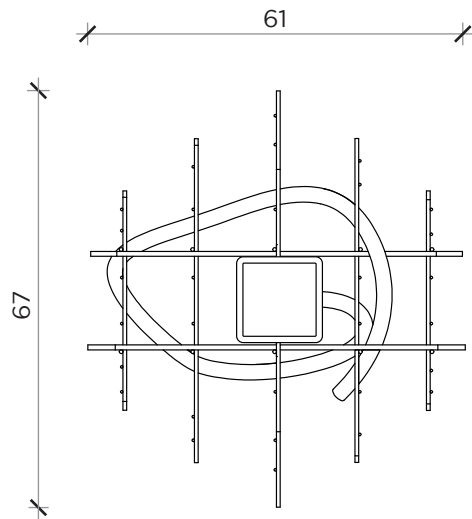

INFORMAZIONI TECNICHE | TECHNICAL INFORMATION

PIANTA | PLAN

Tipo lampadina <i>bulb type:</i>	led
Colore luce <i>Light color:</i>	3000 K
Luminosità <i>Brightness:</i>	1500 lumen
Potenza <i>Power:</i>	25 W

FRONTE | FRONT

LATO | SIDE

METRICA LAMP

Lampada | Lamp

Designer:	Ctrlzak
Anno Year:	2025
Materiali Materials:	Lampada a sospensione con struttura in metallo e tubo LED a 360° dimmerabile <i>Pendant lamp with metal frame and 360° dimmable LED tube</i>