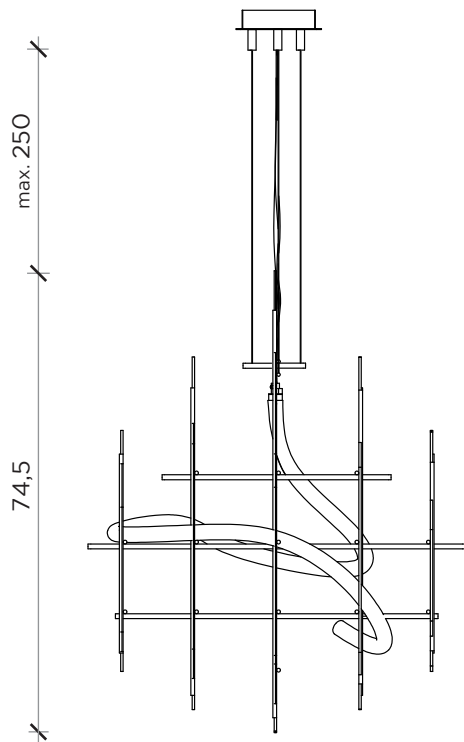

INFORMAZIONI TECNICHE | TECHNICAL INFORMATION

PIANTA | PLAN

Tipo lampadina <i>bulb type:</i>	led
Colore luce <i>Light color:</i>	3000 K
Luminosità <i>Brightness:</i>	1500 lumen
Potenza <i>Power:</i>	25 W

FRONTE | FRONT

LATO | SIDE

METRICA LAMP

Lampada | Lamp

Designer:	Ctrlzak
Anno Year:	2025
Materiali Materials:	Lampada a sospensione con struttura in metallo e tubo LED a 360° dimmerabile <i>Pendant lamp with metal frame and 360° dimmable LED tube</i>