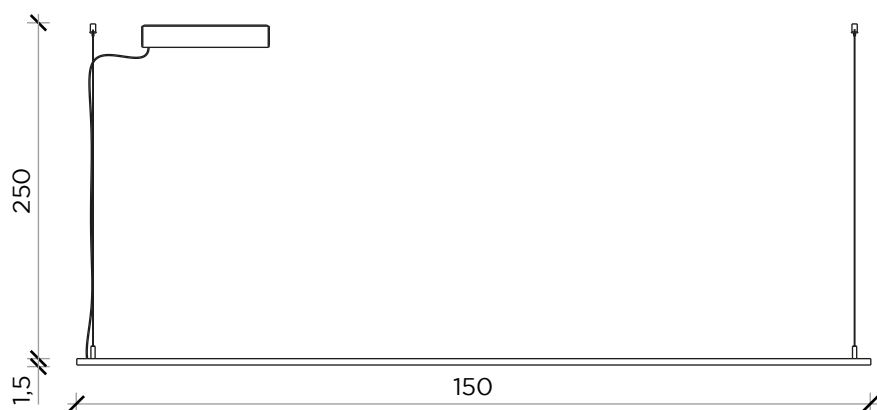

INFORMAZIONI TECNICHE | TECHNICAL INFORMATION
 Colore luce | *Light color*: 3000 K
 Luminosità | *Brightness*: 2460 Lumen
 Potenza | *Power*: 19 W

PIANTA | PLAN

FRONTE | FRONT

LATO | SIDE

PHIL

Lampada | Lamp

Designer: Uto Balmoral
 Anno | Year: 2019
 Materiali | Materials: Lampada a sospensione in metallo verniciato nero con LED e rosone a soffitto in acciaio cromato | Black varnished metal suspension lamp with LED and chromed steel ceiling rose