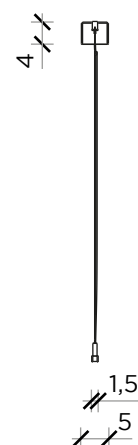

INFORMAZIONI TECNICHE | TECHNICAL INFORMATION
 Colore luce | *Light color*: 3000 K
 Luminosità | *Brightness*: 2460 Lumen
 Potenza | *Power*: 19 W

PIANTA | PLAN

FRONTE | FRONT

LATO | SIDE

PHIL

Lampada | Lamp

Designer: Uto Balmoral
 Anno | Year: 2019
 Materiali | Materials: Lampada a sospensione in metallo verniciato nero con LED e rosone a soffitto in acciaio cromato | Black varnished metal suspension lamp with LED and chromed steel ceiling rose