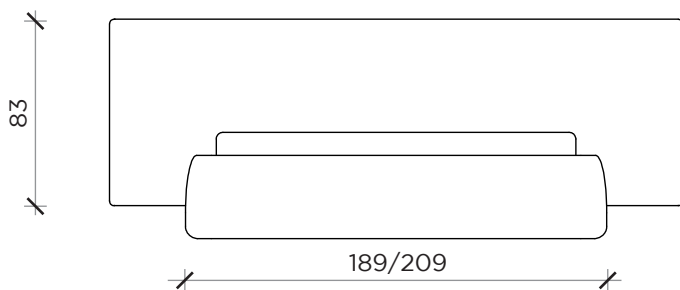

PIANTA | PLAN

POSSIBILITÀ DI REGOLARE L'ALTEZZA DELLA RETE

FRONTE | FRONT

LATO | SIDE

RIO

Letto | Bed

Designer: Alain Gilles
 Anno | Year: 2025
 Materiali | Materials: Letto imbottito non sfoderabile struttura in legno di faggio completo di rete | Upholstered bed not removable beech wood frame complete with bed base