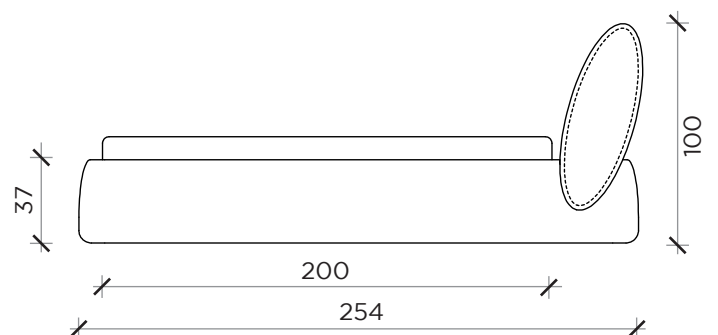

PIANTA | PLAN

POSSIBILITÀ DI REGOLARE L'ALTEZZA DELLA RETE

FRONTE | FRONT

LATO | SIDE

RIO

Letto | Bed

Designer: Alain Gilles
 Anno | Year: 2025
 Materiali | Materials: Letto imbottito non sfoderabile struttura in legno di faggio completo di rete | Upholstered bed not removable beech wood frame complete with bed base