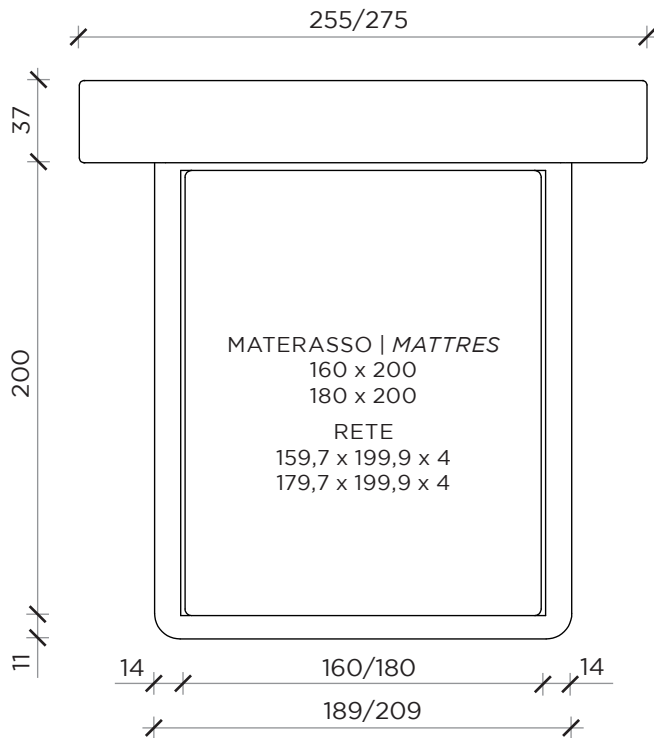

PIANTA | PLAN

POSSIBILITÀ DI REGOLARE L'ALTEZZA DELLA RETE

FRONTE | FRONT

LATO | SIDE

RIO

Letto | Bed

Designer: Alain Gilles
 Anno | Year: 2025
 Materiali | Materials: Letto imbottito non sfoderabile struttura in legno di faggio completo di rete | Upholstered bed not removable beech wood frame complete with bed base