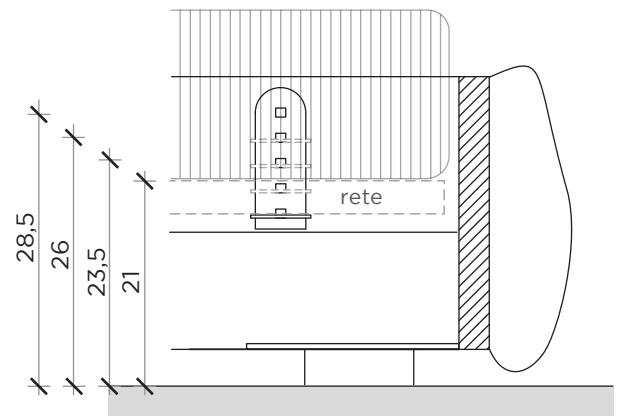

PIANTA | PLAN

POSSIBILITÀ DI REGOLARE L'ALTEZZA DELLA RETE

FRONTE | FRONT

LATO | SIDE

RIO

Letto | Bed

Designer: Alain Gilles
 Anno | Year: 2025
 Materiali | Materials: Letto imbottito non sfoderabile struttura in legno di faggio completo di rete | Upholstered bed not removable beech wood frame complete with bed base