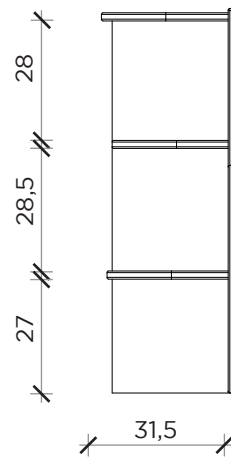

PIANTA | PLAN

FRONTE | FRONT

LATO | SIDE

RETRO | BACK

SHAPE

Consolle | Consolle

Designer: Uto Balmoral
Anno | Year: 2025
Materiali | Materials: Consolle con struttura in MDF | Consolle with MDF structure