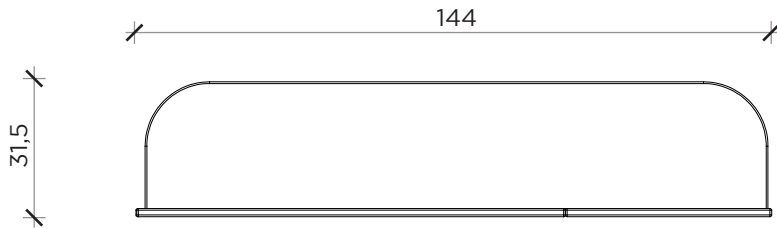

PIANTA | PLAN

FRONTE | FRONT

LATO | SIDE

RETRO | BACK

SHAPE

Consolle | Consolle

Designer: Uto Balmoral
Anno | Year: 2025
Materiali | Materials: Consolle con struttura in MDF | Consolle with MDF structure