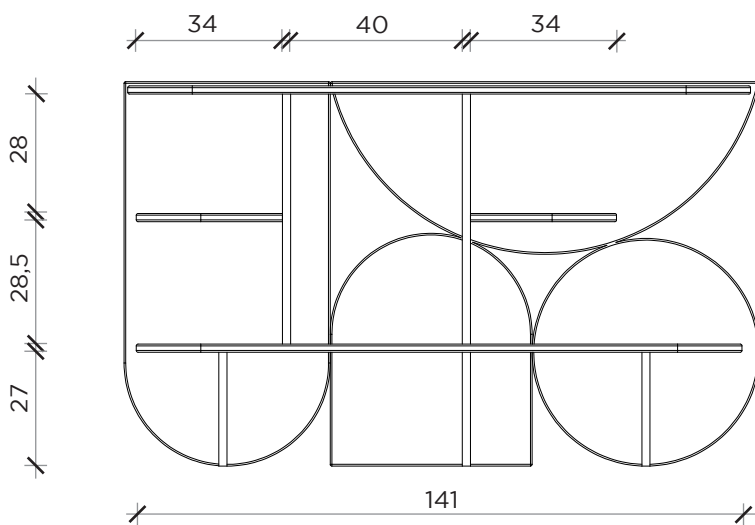

PIANTA | PLAN

FRONTE | FRONT

LATO | SIDE

RETRO | BACK

SHAPE

Consolle | Consolle

Designer: Uto Balmoral
Anno | Year: 2025
Materiali | Materials: Consolle con struttura in MDF | Consolle with MDF structure