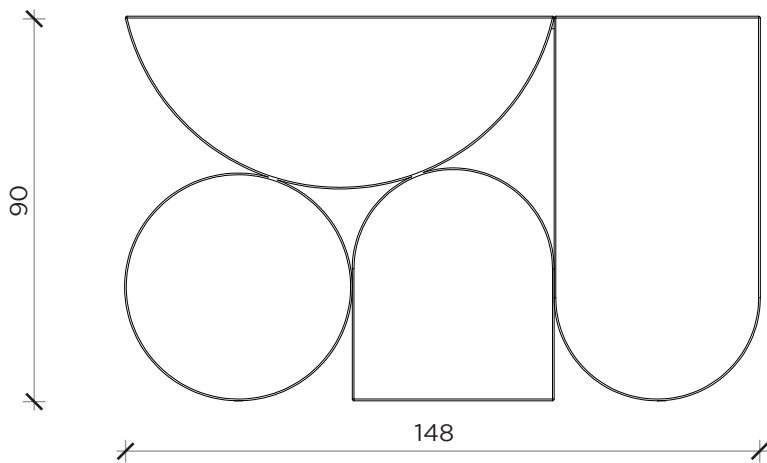

PIANTA | PLAN

FRONTE | FRONT

LATO | SIDE

RETRO | BACK

SHAPE

Consolle | Consolle

Designer: Uto Balmoral
Anno | Year: 2025
Materiali | Materials: Consolle con struttura in MDF | Consolle with MDF structure