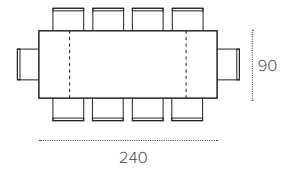

MARTE 160

TAVOLO ALLUNGABILE RETTANGOLARE / RECTANGULAR EXTENDABLE TABLE

COD. TA127

L 160/240 P 90 H 75 cm

FINITURE / FINISHES

STRUTTURA / FRAME

METALLO
Metal

0108
BIANCO
WHITE