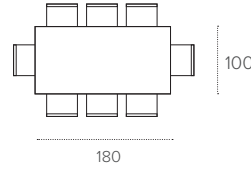

MARTE 180

TAVOLO ALLUNGABILE RETTANGOLARE / RECTANGULAR EXTENDABLE TABLE

COD. TA147

L 180 / 270 P 100 H 75 cm

FINITURE / FINISHES

STRUTTURA / FRAME

METALLO
Metal

0108
BIANCO
WHITE

MARTE 160

TAVOLO ALLUNGABILE RETTANGOLARE / RECTANGULAR EXTENDABLE TABLE

COD. TA127

L 160/240 P 90 H 75 cm

FINITURE / FINISHES

STRUTTURA / FRAME

METALLO
Metal

0108
BIANCO
WHITE