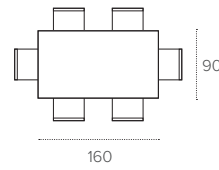

0108
BIANCO
WHITE

0122
GRAFITE
GRAPHITE

0108
BIANCO
WHITE

PIANO / TOP

VETRO
Glass

0108/2001
TRASPARENTE
Transparent

0108/2001
TRASPARENTE
Transparent

0108/2108
EXTRA BIANCO
Extra white

MARTE 160

TAVOLO ALLUNGABILE RETTANGOLARE / RECTANGULAR EXTENDABLE TABLE

COD. TA127

L 160/240 P 90 H 75 cm

FINITURE / FINISHES

STRUTTURA / FRAME

METALLO
Metal

0108
BIANCO
WHITE