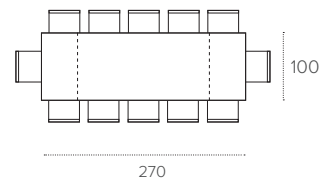

MARTE 180

TAVOLO ALLUNGABILE RETTANGOLARE / RECTANGULAR EXTENDABLE TABLE

COD. TA147

L 180 / 270 P 100 H 75 cm

FINITURE / FINISHES

STRUTTURA / FRAME

METALLO
Metal

0108
BIANCO
WHITE

MARTE 160

TAVOLO ALLUNGABILE RETTANGOLARE / RECTANGULAR EXTENDABLE TABLE

COD. TA127

L 160/240 P 90 H 75 cm

FINITURE / FINISHES

STRUTTURA / FRAME

METALLO
Metal

0108
BIANCO
WHITE