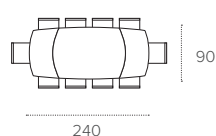

3818
ARABESCATO
ARABESQUE

3660
EMPERADOR
EMPERADOR

MINOSSE 160

TAVOLO ALLUNGABILE BOTTICELLA / EXTENDIBLE BARREL SHAPED TABLE

COD. TA1D3

L 160/240 P 90 H 75 cm

FINITURE / FINISHES

STRUTTURA / FRAME