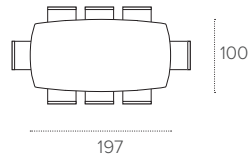

3816
ALABASTRO
ALABASTER

3818
ARABESCATO
ARABESQUE

3660
EMPERADOR
EMPERADOR

MINOSSE 197

TVAOLO ALLUNGABILE OVALE / EXTENDIBLE OVAL TABLE

COD. TP1E0

L 197 P 100 H 75 cm

FINITURE / FINISHES

PIANO / TOP

VETRO ONDULATO
Wavy glass

2812
BRONZO
BRONZE

2821
FUMÉ
SMOKE

MINOSSE 197

TAVOLO FISSO BOTTICELLA / NON-EXTENDABLE BARREL SHAPED TABLE

COD. TP1E6

L 197 P 100 H 75 cm