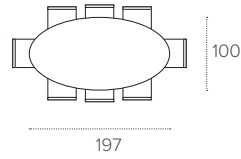

3816
ALABASTRO
ALABASTER

3818
ARABESCATO
ARABESQUE

3660
EMPERADOR
EMPERADOR

MINOSSE 197

TVAOLO ALLUNGABILE OVALE / EXTENDIBLE OVAL TABLE

COD. TP1E0

L 197 P 100 H 75 cm

FINITURE / FINISHES

PIANO / TOP

VETRO ONDULATO
Wavy glass

2812
BRONZO
BRONZE

2821
FUMÉ
SMOKE

MINOSSE 197

TAVOLO FISSO BOTTICELLA / NON-EXTENDABLE BARREL SHAPED TABLE

COD. TP1E6

L 197 P 100 H 75 cm