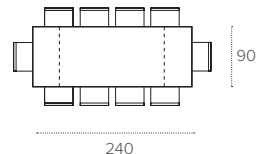

3660
EMPERADOR
EMPERADOR

PIANO / TOP

VETRO
Glass

2108
EXTRA BIANCO
EXTRA WHITE

MINOSSE 160

TAVOLO ALLUNGABILE RETTANGOLARE / EXTENDIBLE RECTANGULAR TABLE

COD. TA1E5

L 160/240 P 90 H 75 cm