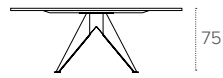

PIANO / TOP

VETRO ONDULATO
Wavy glass

2812
BRONZO
BRONZE

2821
FUMÉ
SMOKE

MINOSSE 197

TAVOLO FISSO BOTTICELLA / NON-EXTENDABLE BARREL SHAPED TABLE

COD. TP1E6

L 197 P 100 H 75 cm