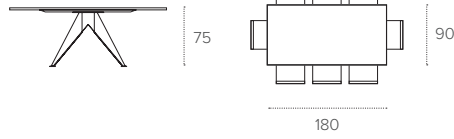

MINOSSE 180

TAVOLO FISSO RETTANGOLARE / NON-EXTENDINABLE RECTANGULAR TABLE

COD. TA1D3

L 180 P 90 H 75 cm

FINITURE / FINISHES

STRUTTURA / FRAME

METALLO
Metal

0108
BIANCO
WHITE

3818
ARABESCATO
ARABESQUE

3660
EMPERADOR
EMPERADOR

MINOSSE 160

TAVOLO ALLUNGABILE BOTTICELLA / EXTENDIBLE BARREL SHAPED TABLE

COD. TA1D3

L 160/240 P 90 H 75 cm

FINITURE / FINISHES

STRUTTURA / FRAME