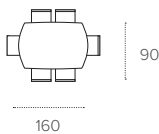

MINOSSE 180

TAVOLO FISSO RETTANGOLARE / NON-EXTENDINABLE RECTANGULAR TABLE

COD. TA1D3

L 180 P 90 H 75 cm

FINITURE / FINISHES

STRUTTURA / FRAME

METALLO
Metal

0108
BIANCO
WHITE

3818
ARABESCATO
ARABESQUE

3660
EMPERADOR
EMPERADOR

MINOSSE 160

TAVOLO ALLUNGABILE BOTTICELLA / EXTENDIBLE BARREL SHAPED TABLE

COD. TA1D3

L 160/240 P 90 H 75 cm

FINITURE / FINISHES

STRUTTURA / FRAME