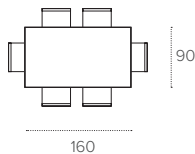

3660
EMPERADOR
EMPERADOR

PIANO / TOP

VETRO
Glass

2108
EXTRA BIANCO
EXTRA WHITE

MINOSSE 160

TAVOLO ALLUNGABILE RETTANGOLARE / EXTENDIBLE RECTANGULAR TABLE

COD. TA1E5

L 160/240 P 90 H 75 cm