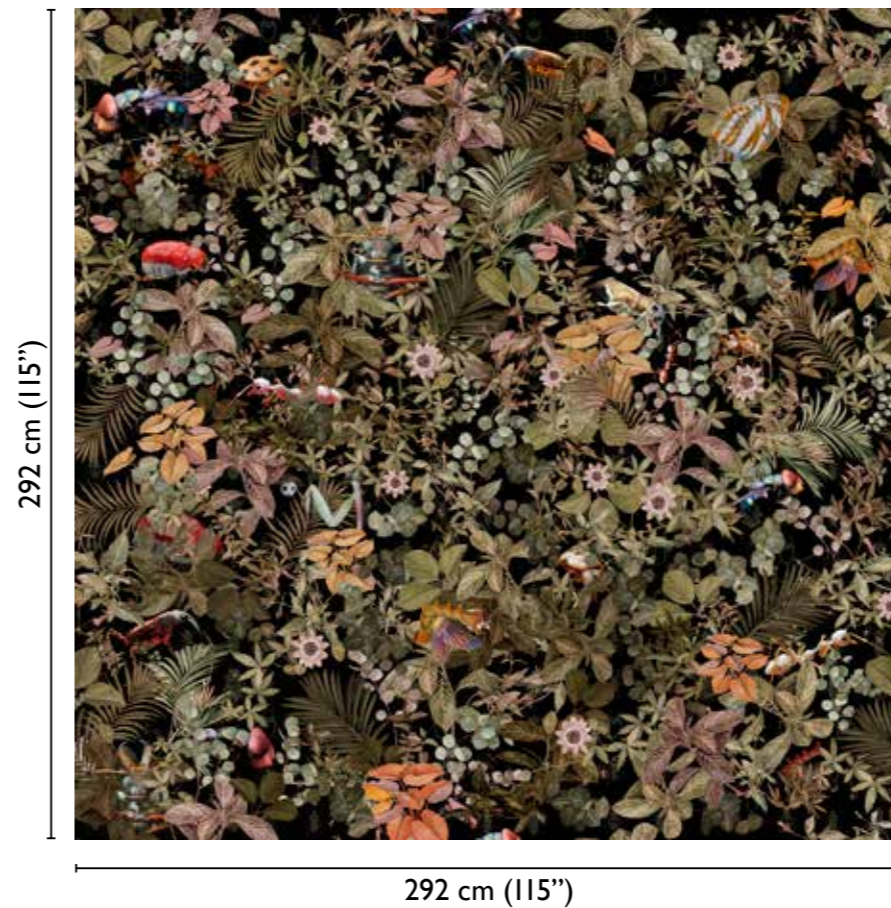

# Tropicana

total development

COLORFUL 70838-1A

colours

available modules

\* Nota  
la larghezza dei moduli (rotoli) cambia a seconda del tipo di supporto utilizzato.  
In questi esempi il modulo è quello del supporto Natural.

\* Notice  
Please note that the width of the modules (rolls) may change on the basis of the support used.  
In these examples the module used is the "Natural" one.