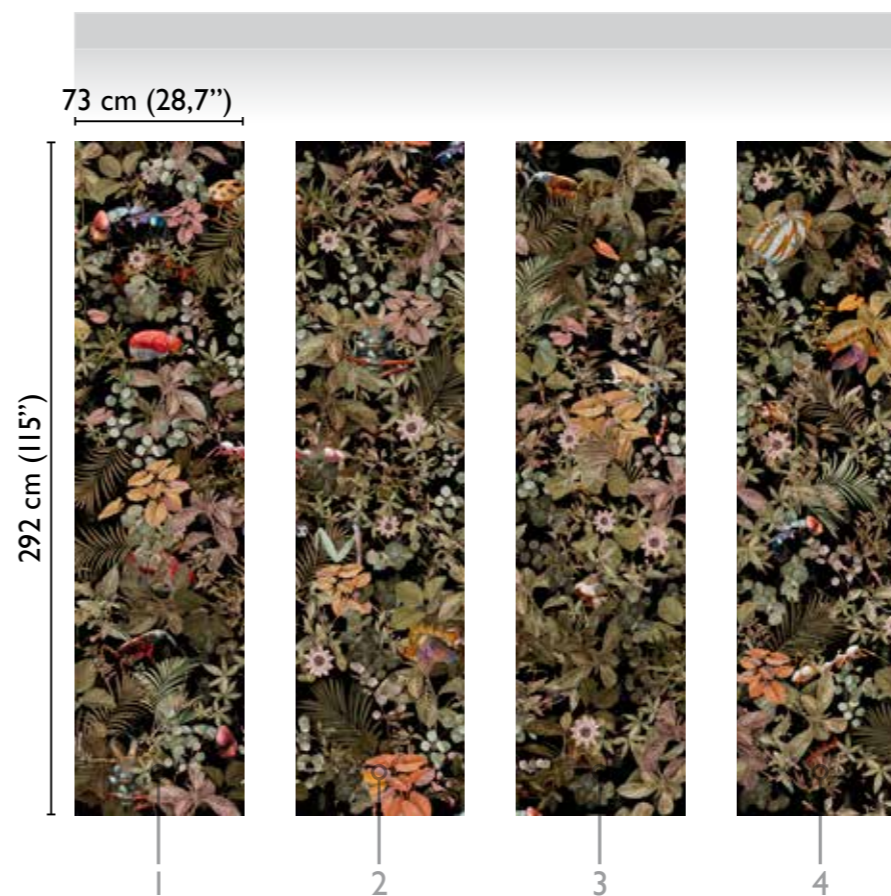

# Tropicana

total development

COLORFUL 70838-1A

colours

available modules

\* Nota  
la larghezza dei moduli (rotoli) cambia a seconda del tipo di supporto utilizzato.  
In questi esempi il modulo è quello del supporto Natural.

\* Notice  
Please note that the width of the modules (rolls) may change on the basis of the support used.  
In these examples the module used is the "Natural" one.