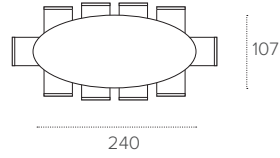

0110
NERO
BLACK

PIANO / TOP

GRES LUCIDO
Glossy stoneware

3828
CARRARA
CARRARA

TAURUS 240

TAVOLO FISSO OVALE / NON-EXTENDABLE OVAL TABLE

COD. TP1F0

L 240 P 107 H 75 cm