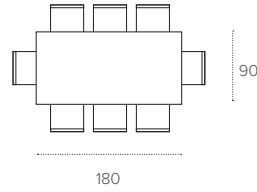

TAVOLO ALLUNGABILE RETTANGOLARE / EXTENDABLE RECTANGULAR TABLE

COD. TA1A2

L 180 / 270 P 90 H 75 cm

75

90

180

90

270