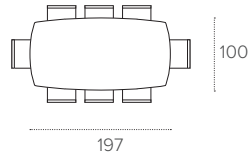

2812
BRONZO
BRONZE

2821
FUMÉ
SMOKE

TAURUS 197

TAVOLO FISSO BOTTICELLA / NON-EXTENDABLE BARREL SHAPED TABLE

COD. TP1F4

L 197 P 100 H 75 cm

FINITURE / FINISHES

STRUTTURA / FRAME