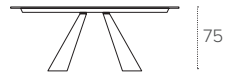

2812
BRONZO
BRONZE

2821
FUMÉ
SMOKE

TAURUS 197

TAVOLO FISSO BOTTICELLA / NON-EXTENDABLE BARREL SHAPED TABLE

COD. TP1F4

L 197 P 100 H 75 cm

FINITURE / FINISHES

STRUTTURA / FRAME