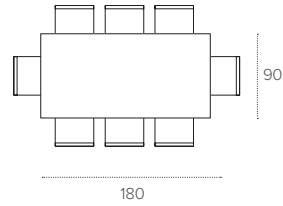

TAURUS 180

TAVOLO FISSO RETTANGOLARE / NON-EXTENDABLE BARREL SHAPED TABLE

COD. TP1A2

L 180 P 90 H 75 cm gres/gres

FINITURE / FINISHES

STRUTTURA / FRAME

METALLO
Metal

0108
BIANCO
WHITE