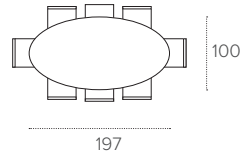

TAURUS 197

TAVOLO FISSO OVALE / NON-EXTENDABLE OVAL TABLE

COD. TP1F3

L 197 P 100 H 75 cm

FINITURE / FINISHES

STRUTTURA / FRAME

METALLO
Metal

0108
BIANCO
WHITE