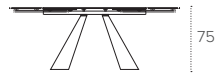

3816
ALABASTRO
ALABASTER

3818
ARABESCATO
ARABESQUE

3660
EMPERADOR
EMPERADOR

TAURUS 160

TAVOLI ALLUNGABILE RETTANGOLARE / EXTENDABLE RECTANGULAR TABLE

COD. TA1E0

L 160 / 240 P 90 H 75 cm

FINITURE / FINISHES