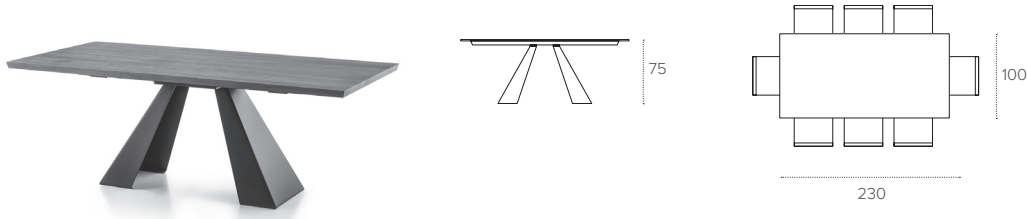

1071
TABACCO
TOBACCO

TAURUS 230

TAVOLO FISSO RETTANGOLARE / NON-EXTENDABLE RECTANGULAR TABLE

COD. TP167

L 230 P 100 H 75 cm

FINITURE / FINISHES

STRUTTURA / FRAME

METALLO
Metal