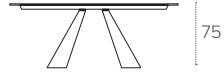

TAURUS 197

TAVOLO FISSO OVALE / NON-EXTENDABLE OVAL TABLE

COD. TP1F3

L 197 P 100 H 75 cm

FINITURE / FINISHES

STRUTTURA / FRAME

METALLO
Metal

0108
BIANCO
WHITE