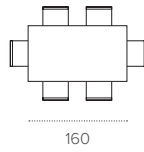

3816
ALABASTRO
ALABASTER

3818
ARABESCATO
ARABESQUE

3660
EMPERADOR
EMPERADOR

TAURUS 160

TAVOLI ALLUNGABILE RETTANGOLARE / EXTENDABLE RECTANGULAR TABLE

COD. TA1E0

L 160 / 240 P 90 H 75 cm

FINITURE / FINISHES