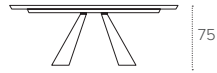

TAURUS 200

TAVOLO FISSO RETTANGOLARE / NON-EXTENDABLE RECTANGULAR TABLE

COD. TP160

L 200 P 100 H 75 cm