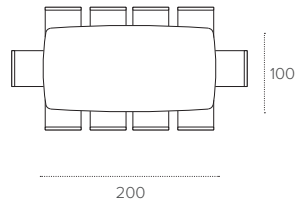

3816
ALABASTRO
ALABASTER

3818
ARABESCATO
ARABESQUE

3660
EMPERADOR
EMPERADOR

TAURUS 200

TAVOLO FISSO BOTTICELLA / NON-EXTENDABLE BARREL SHAPED TABLE

COD. TP161

L 200 P 100 H 75 cm

FINITURE / FINISHES