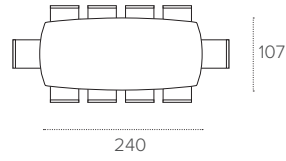

COD. TP1F1

L 240 P 107 H 75 cm

FINITURE / FINISHES

STRUTTURA / FRAME

METALLO
Metal

0108
BIANCO
WHITE

0110
NERO
BLACK

0112
BRONZO
BRONZE