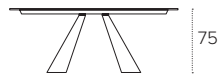

TAURUS 180

TAVOLO FISSO RETTANGOLARE / NON-EXTENDABLE BARREL SHAPED TABLE

COD. TP1A2

L 180 P 90 H 75 cm gres/gres

FINITURE / FINISHES

STRUTTURA / FRAME

METALLO
Metal

0108
BIANCO
WHITE