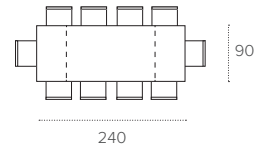

3816
ALABASTRO
ALABASTER

3818
ARABESCATO
ARABESQUE

3660
EMPERADOR
EMPERADOR

TAURUS 160

TAVOLI ALLUNGABILE RETTANGOLARE / EXTENDABLE RECTANGULAR TABLE

COD. TA1E0

L 160 / 240 P 90 H 75 cm

FINITURE / FINISHES