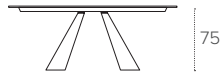

TAURUS 240

TAVOLO FISSO BOTTICELLA / NON-EXTENDABLE BARREL SHAPED TABLE

COD. TP1F1

L 240 P 107 H 75 cm