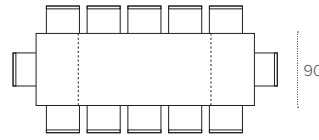

TAVOLO ALLUNGABILE RETTANGOLARE / EXTENDABLE RECTANGULAR TABLE

COD. TA1A2

L 180 / 270 P 90 H 75 cm

75

90

180

90

270