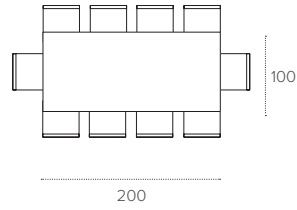

TAURUS 200

TAVOLO FISSO RETTANGOLARE / NON-EXTENDABLE RECTANGULAR TABLE

COD. TP160

L 200 P 100 H 75 cm

FINITURE / FINISHES

STRUTTURA / FRAME

METALLO
Metal

0108
BIANCO
WHITE

0112
BRONZO
BRONZE

0122
GRAFITE
GRAPHITE

0139
TERRA
EARTH

0640
SPAZZOLATO
ARGENTO
SILVER
BRUSHED

0110
NERO
BLACK

PIANO / TOP

LEGNO
Wood

1012
NOCE
WALNUT

1020
PIOMBO
LEAD

1027
RUSTICO
COUNTRY

1071
TABACCO
TOBACCO