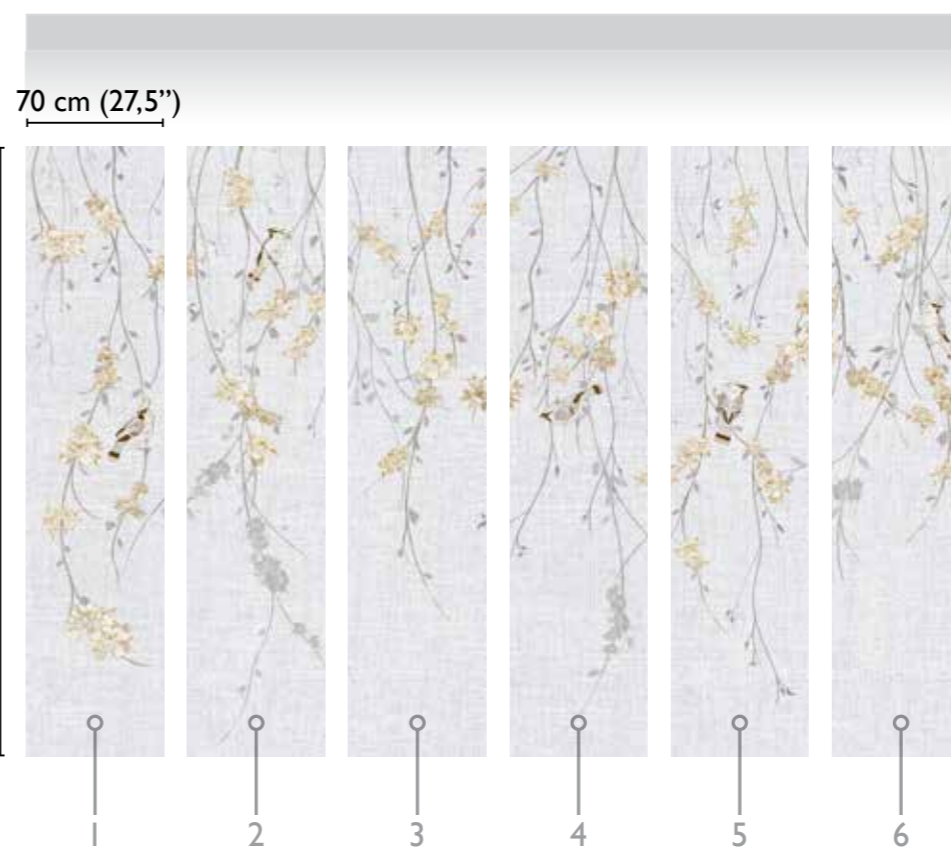

# Waxwing

total development

WHITE 70822-2

available modules

Colors

\* Nota  
la larghezza dei moduli (rotoli) cambia a seconda del tipo di supporto utilizzato.  
In questi esempi il modulo è quello del supporto TNT.

\* Notice  
Please note that the width of the modules (rolls) may change on the basis of the support used.  
In these examples the module used is the "TNT" one.