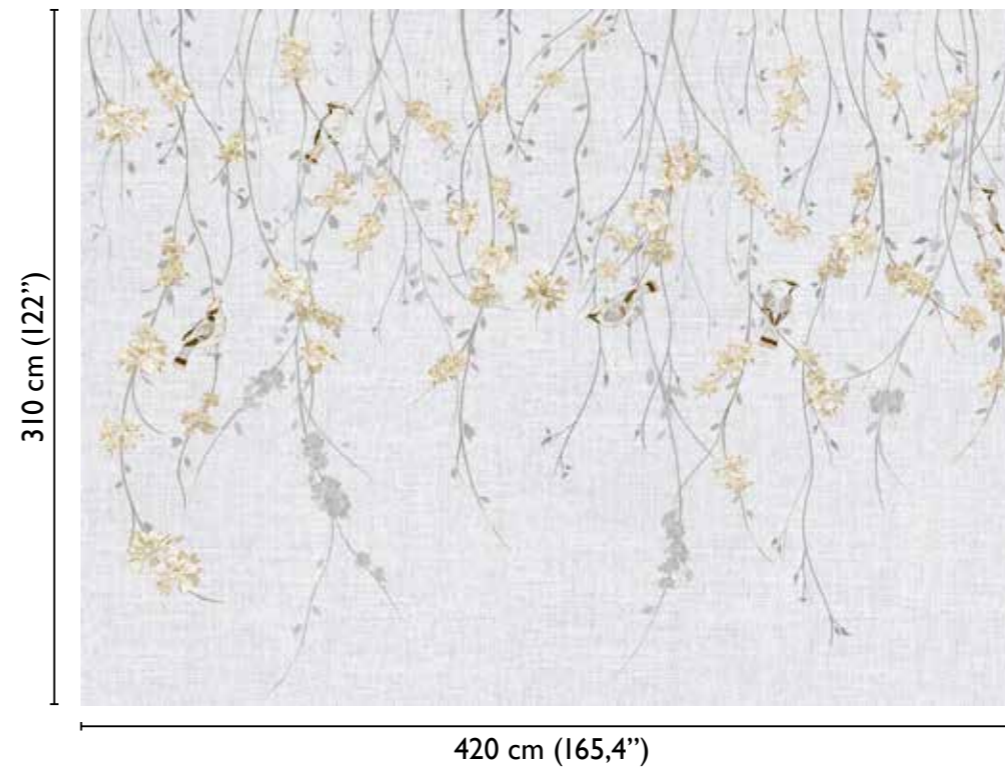

# Waxwing

total development

WHITE 70822-2

available modules

Colors

\* Nota  
la larghezza dei moduli (rotoli) cambia a seconda del tipo di supporto utilizzato.  
In questi esempi il modulo è quello del supporto TNT.

\* Notice  
Please note that the width of the modules (rolls) may change on the basis of the support used.  
In these examples the module used is the "TNT" one.