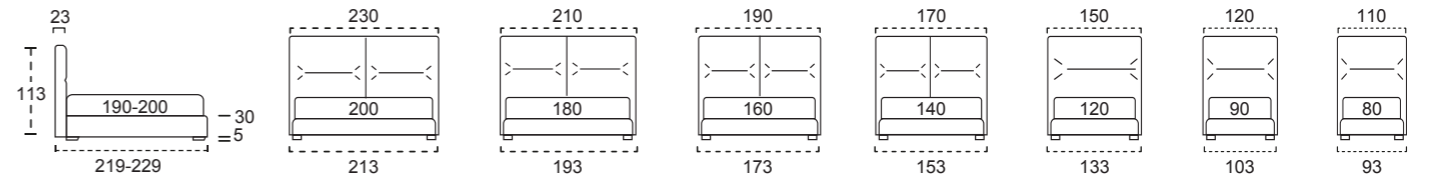

ADONE

NIGHT

TESSUTO / FABRIC	PELLE / LEATHER	TESTATA / HEADBOARD	GIROLETTO / BED FRAME
COMPLETAMENTE SFODERABILE REMOVABLE COVERING	SOLO RING SFODERABILE ONLY BED-FRAME REMOVABLE COVERING	STRUTTURA multistrato di legno. IMBOTTITURA poliuretano espanso indeformabile 25kg/m ³ rivestito vellutino acrilico. STRUCTURE wood multilayer. PADDING stress resistant expanded polyurethane 25Kg/m ³ covered with acrylic velvet.	GIROLETTO VERO LEGNO FRAME IN REAL WOOD STRUTTURA multistrato di legno. IMBOTTITURA poliuretano espanso indeformabile 25kg/m ³ rivestito vellutino acrilico. STRUCTURE wood multilayer. PADDING stress resistant expanded polyurethane 25Kg/m ³ covered with acrylic velvet.

PIEDINI PER GIROLETTO / FEET FOR BED FRAME H 25 CM

STANDARD CM. 12	FINITURA OPTIONAL	OPTIONAL F CM. 12	G CM. 12	Q CM. 12	L CM. 10	M CM. 10	R CM. 12	S CM. 12	V CM. 12	FINITURA RAL
LEGNO.WOOD BLACK	BIANCO NATURALE	LEGNO.WOOD BLACK BIANCO NATURALE	METALLO.METAL BLACK CROMO	METALLO.METAL BLACK INOX SATINATO	METALLO.METAL GRIGIO	LEGNO.WOOD BLACK BIANCO NATURALE	METALLO.METAL TITANIO	METALLO.METAL TITANIO	PLEXIGLASS	SUPPLEMENTARE PER TUTTI I PIEDI OPTIONAL FOR ALL FEET

ADONE H. 30 CM

LAVORAZIONI GIROLETTO / BED FRAME FINISHES H. 10 / H. 25 / H. 30 CM

STANDARD	OPTIONAL
GIROLETTO 0 BED FRAME 0	GIROLETTO 1 BED FRAME 1
	GIROLETTO 1 BICOLOR BED FRAME 1 BICOLOR
	GIROLETTO 2 BED FRAME 2
	GIROLETTO 2 BICOLOR BED FRAME 2 BICOLOR
	GIROLETTO 3 BED FRAME 3
	GIROLETTO 4 BED FRAME 4

GIROLETTO INSIDE OPTIONAL / OPTIONAL INSIDE RING

	IL MATERASSO VIENE INCASSATO DI 6.5 CM ALL'INTERNO DEL GIROLETTO. DISPONIBILE SOLO SU H. 25/H. 30 CM PER SISTEMI ALZARETE Y E MASTER CON RETE STANDARD O DELUXE. MATTRESS IS RECESSED IN THE BED'S STRUCTURE FOR 6.5 CM. AVAILABLE ONLY FOR H. 25/H. 30 CM Y AND MASTER LIFTING UP MECHANISM WITH STANDARD BASE OR DELUXE BASE.
--- STANDARD — INSIDE - 6,5 CM	