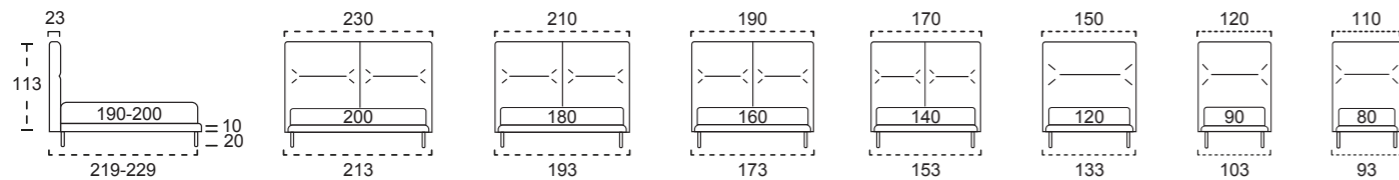

ADONE H. 10 CM

PIEDINI PER GIROLETTO / FEET FOR BED FRAME H 10 CM

STANDARD CM. 24/20	FINITURA OPTIONAL	OPTIONAL A CM. 20	B CM. 20	D CM. 20	E CM. 20	T CM. 20	U CM. 20	FINITURA RAL
LEGNO.WOOD BLACK	BIANCO NATURALE	LEGNO.WOOD BLACK BIANCO NATURALE	LEGNO.WOOD BLACK BIANCO NATURALE	METALLO.METAL BLACK CROMO	PLEXIGLASS	METALLO.METAL TITANIO	METALLO.METAL TITANIO SOLO SU GIROLETTO H10 ONLY FOR H10 BED FRAME	SUPPLEMENTARE PER TUTTI I PIEDI OPTIONAL FOR ALL FEET

SISTEMI PER GIROLETTO / LIFT UP MECHANISMS FOR BED FRAME H. 25 E H. 30 CM

SISTEMA ALZARETE YPSILON YPSILON LIFT-UP MECHANISM FOR BED BASE	SISTEMA ALZARETE MASTER MASTER LIFT UP MECHANISM FOR BED BASE	SISTEMA ALZARETE MASTER PLUS DOPPIO PISTONE DI SERIE MASTER PLUS LIFT UP MECHANISM FOR BED BASE DOUBLE PISTON INCLUDED

GIROLETTO INSIDE OPTIONAL / OPTIONAL INSIDE RING

	IL MATERASSO VIENE INCASSATO DI 6.5 CM ALL'INTERNO DEL GIROLETTO. DISPONIBILE SOLO SU H. 25/H. 30 CM PER SISTEMI ALZARETE Y E MASTER CON RETE STANDARD O DELUXE. MATTRESS IS RECESSED IN THE BED'S STRUCTURE FOR 6.5 CM. AVAILABLE ONLY FOR H. 25/H. 30 CM Y AND MASTER LIFTING UP MECHANISM WITH STANDARD BASE OR DELUXE BASE.
--- STANDARD — INSIDE - 6,5 CM