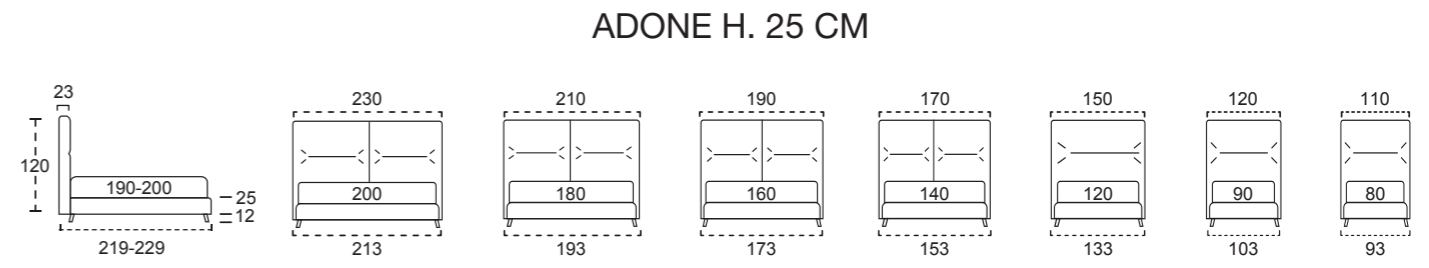

ADONE

NIGHT

TESSUTO / FABRIC	PELLE / LEATHER	TESTATA / HEADBOARD	GIROLETTO / BED FRAME
COMPLETAMENTE SFODERABILE REMOVABLE COVERING	SOLO RING SFODERABILE ONLY BED-FRAME REMOVABLE COVERING	STRUTTURA multistrato di legno. IMBOTTITURA poliuretano espanso indeformabile 25kg/m ³ rivestito vellutino acrilico. STRUCTURE wood multilayer. PADDING stress resistant expanded polyurethane 25Kg/m ³ covered with acrylic velvet.	GIROLETTO VERO LEGNO FRAME IN REAL WOOD STRUTTURA multistrato di legno. IMBOTTITURA poliuretano espanso indeformabile 25kg/m ³ rivestito vellutino acrilico. STRUCTURE wood multilayer. PADDING stress resistant expanded polyurethane 25Kg/m ³ covered with acrylic velvet.

PIEDINI PER GIROLETTO / FEET FOR BED FRAME H 25 CM

STANDARD CM. 12	FINITURA OPTIONAL	OPTIONAL F CM. 12	G CM. 12	Q CM. 12	L CM. 10	M CM. 10	R CM. 12	S CM. 12	V CM. 12	FINITURA RAL
LEGNO.WOOD BLACK	BIANCO NATURALE	LEGNO.WOOD BLACK BIANCO NATURALE	METALLO.METAL BLACK CROMO	METALLO.METAL BLACK INOX SATINATO	METALLO.METAL GRIGIO	LEGNO.WOOD BLACK BIANCO NATURALE	METALLO.METAL TITANIO	METALLO.METAL TITANIO	PLEXIGLASS	SUPPLEMENTARE PER TUTTI I PIEDI OPTIONAL FOR ALL FEET

ADONE H. 30 CM

LAVORAZIONI GIROLETTO / BED FRAME FINISHES H. 10 / H. 25 / H. 30 CM

STANDARD	OPTIONAL
GIROLETTO 0 BED FRAME 0	GIROLETTO 1 BED FRAME 1
	GIROLETTO 1 BICOLOR BED FRAME 1 BICOLOR
	GIROLETTO 2 BED FRAME 2
	GIROLETTO 2 BICOLOR BED FRAME 2 BICOLOR
	GIROLETTO 3 BED FRAME 3
	GIROLETTO 4 BED FRAME 4

GIROLETTO INSIDE OPTIONAL / OPTIONAL INSIDE RING

	IL MATERASSO VIENE INCASSATO DI 6.5 CM ALL'INTERNO DEL GIROLETTO. DISPONIBILE SOLO SU H. 25/H. 30 CM PER SISTEMI ALZARETE Y E MASTER CON RETE STANDARD O DELUXE. MATTRESS IS RECESSED IN THE BED'S STRUCTURE FOR 6.5 CM. AVAILABLE ONLY FOR H. 25/H. 30 CM Y AND MASTER LIFTING UP MECHANISM WITH STANDARD BASE OR DELUXE BASE.
--- STANDARD — INSIDE - 6,5 CM	