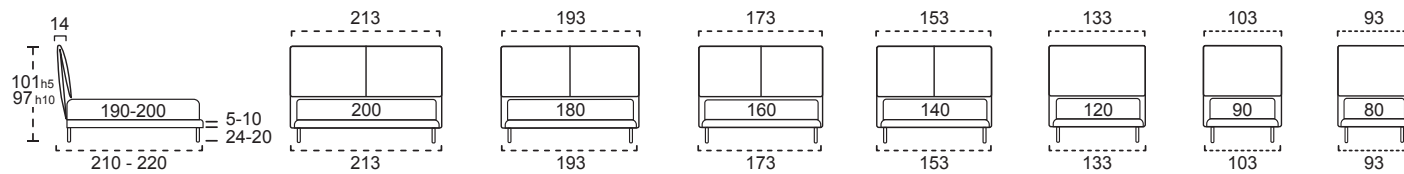

AFAIA H. 5 / H. 10 CM

PIEDINI PER GIROLETTO / FEET FOR BED FRAME H. 5/10 CM

STANDARD CM. 24/20	FINITURA OPTIONAL	OPTIONAL A CM. 24/20	B CM. 24/20	D CM. 24/20	E CM. 24/20	T CM. 24/20	U CM. 24/20	FINITURA RAL SUPPLEMENTARE PER TUTTI I PIEDI OPTIONAL FOR ALL FEET
LEGNO.WOOD BLACK	BIANCO NATURALE	LEGNO.WOOD BLACK BIANCO NATURALE	LEGNO.WOOD BLACK BIANCO NATURALE	METALLO.METAL BLACK CROMO	PLEXIGLASS	METALLO.METAL TITANIO	METALLO.METAL TITANIO SOLO SU GIROLETTO H10 ONLY FOR H10 BED FRAME