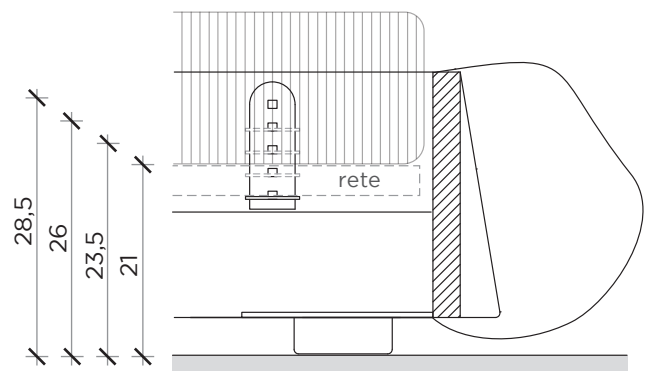

PIANTA | PLAN

POSSIBILITÀ DI REGOLARE L'ALTEZZA DELLA RETE

Il letto viene fornito con rete a doghe di faggio.  
Le doghe sono larghe 7 cm e lo spazio tra una doga e l'altra è 5,5 cm

*The bed is supplied with a beech slatted base.  
The slats are 7 cm wide, and the space between each slat is 5.5 cm.*

FRONTE | FRONT

LATO | SIDE

ALBA

Letto | Bed

Designer:  
Anno | Year:  
Materiali | Materials:

Studio Nove  
2022  
Letto imbottito con struttura e rivestimento sfoderabile | Upholstered bed with frame and removable cover