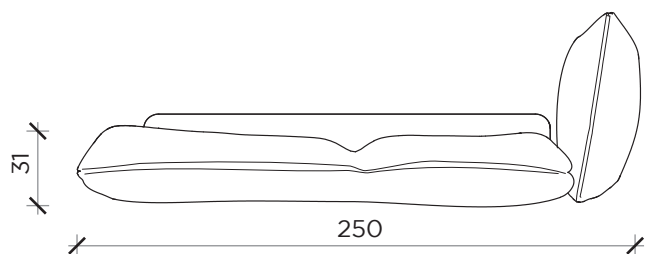

PIANTA | PLAN

POSSIBILITÀ DI REGOLARE L'ALTEZZA DELLA RETE

Il letto viene fornito con rete a doghe di faggio.  
Le doghe sono larghe 7 cm e lo spazio tra una doga e l'altra è 5,5 cm

*The bed is supplied with a beech slatted base.  
The slats are 7 cm wide, and the space between each slat is 5.5 cm.*

FRONTE | FRONT

LATO | SIDE

ALBA

Letto | Bed

Designer:  
Anno | Year:  
Materiali | Materials:

Studio Nove  
2022  
Letto imbottito con struttura e rivestimento sfoderabile | Upholstered bed with frame and removable cover