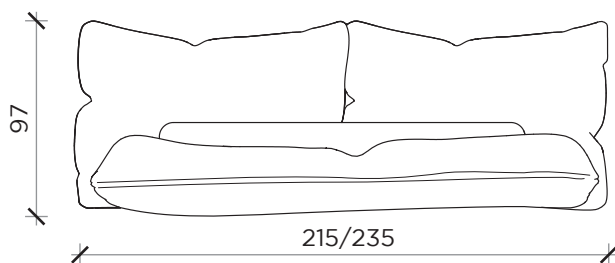

PIANTA | PLAN

POSSIBILITÀ DI REGOLARE L'ALTEZZA DELLA RETE

Il letto viene fornito con rete a doghe di faggio.  
Le doghe sono larghe 7 cm e lo spazio tra una doga e l'altra è 5,5 cm

*The bed is supplied with a beech slatted base.  
The slats are 7 cm wide, and the space between each slat is 5.5 cm.*

FRONTE | FRONT

LATO | SIDE

ALBA

Letto | Bed

Designer:  
Anno | Year:  
Materiali | Materials:

Studio Nove  
2022  
Letto imbottito con struttura e rivestimento sfoderabile | Upholstered bed with frame and removable cover