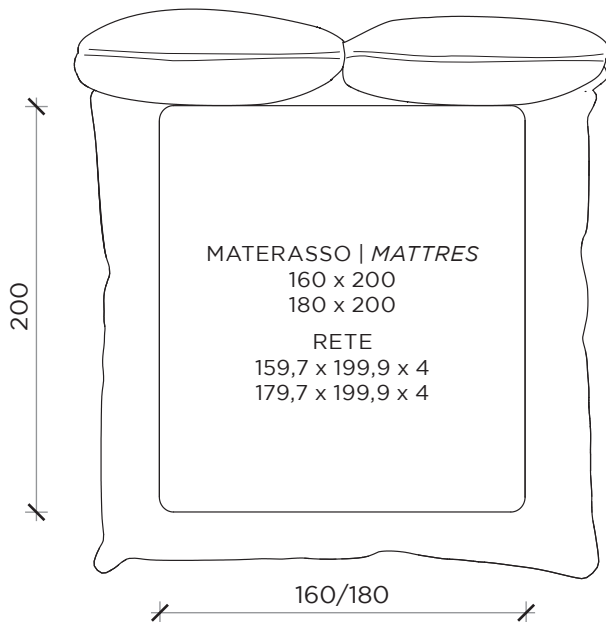

PIANTA | PLAN

POSSIBILITÀ DI REGOLARE L'ALTEZZA DELLA RETE

Il letto viene fornito con rete a doghe di faggio.  
Le doghe sono larghe 7 cm e lo spazio tra una doga e l'altra è 5,5 cm

*The bed is supplied with a beech slatted base.  
The slats are 7 cm wide, and the space between each slat is 5.5 cm.*

FRONTE | FRONT

LATO | SIDE

ALBA

Letto | Bed

Designer:  
Anno | Year:  
Materiali | Materials:

Studio Nove  
2022  
Letto imbottito con struttura e rivestimento sfoderabile | Upholstered bed with frame and removable cover