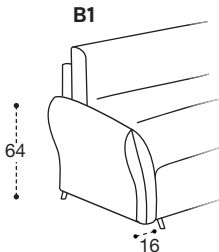

BORMIO H18

STRUTTURA VERO LEGNO
REAL WOOD STRUCTURE

CUSCINO SPALLIERA
IN POLIURETANO ESPANSO
DENSITÀ 23KG/M³
RIVESTITO IN
FIBRE ACRILICHE
PER MOVE/SMART
BACK CUSHION IN
POLYURETHANE FOAM
23KG/M³ DENSITY COVERED
WITH ACRYLIC FIBRES MOVE
AND SMART VERSION

CUSCINO SPALLIERA
IN FIOCCO ACRILICO
PER COMFORT
BACK WITH FLOCK
FOR COMFORT VERSION

CUSCINO SEDUTA
IN POLIURETANO
ESPANSO DENSITÀ
35KG/M³ RIVESTITO
IN FIBRE ACRILICHE
SEAT CUSHION IN
POLYURETHANE
FOAM DENSITY 35 KG/M³
COVERED WITH
ACRYLIC FIBRES

CUSCINI DI SEDUTA SFODERABILI
REMOVABLE UPHOLSTERY
FOR SITTING CUSHIONS

COMPLETAMENTE SFODERABILE
FULLY REMOVABLE COVERING

ACCESSORI OPTIONAL / OPTIONALS

MECCANISMO ROLLER

TIPOLOGIA SEDUTA / TYPE OF SEAT

A SCELTA INCLUSA NEL PREZZO
OPTIONAL, INCLUDED IN PRICE

LETTO INCLUSO / BED INCLUDED

Bormio comfort

Bormio move

Bormio smart

LA SPALLIERA MOVE NECESSITA DI ULTERIORI 15 CM PER L'ESTENSIONE COMPLETA
MOVE: THE BACK CUSHION RECLINES 15 CM FROM THE WALL

B1

B3

B4

B5

B6

BRACCIOLI A SCELTA INCLUSI NEL PREZZO
ARM INCLUDED IN THE PRICE

ELEMENTO DIVISIBILE OPTIONAL (OPZIONE DISPONIBILE SOLO PER DIVANI E TERMINALI CON LETTO INTEGRATO) OPTIONAL DIVISIBLE ELEMENTS (OPTION ONLY AVAILABLE FOR SOFAS AND END UNITS WITH INTEGRATED BED)

POSSIBILITÀ DI RICEVERE I DIVANI O I TERMINALI CON MECCANISMO LETTO DIVISI IN PIÙ PARTI ED
IMBALLATI SEPARATAMENTE, DA MONTARE DIRETTAMENTE IN LOCO
POSSIBILITY TO RECEIVE SOFAS OR END UNITS WITH BED MECHANISM DIVIDED INTO SEPARATE PARTS
AND PACKAGED SEPARATELY, TO BE ASSEMBLED DIRECTLY ON SITE