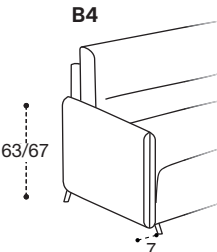

BORMIO H18

STRUTTURA VERO LEGNO
REAL WOOD STRUCTURE

CUSCINO SPALLIERA
IN POLIURETANO ESPANSO
DENSITÀ 23KG/M³
RIVESTITO IN
FIBRE ACRILICHE
PER MOVE/SMART
BACK CUSHION IN
POLYURETHANE FOAM
23KG/M³ DENSITY COVERED
WITH ACRYLIC FIBRES MOVE
AND SMART VERSION

CUSCINO SPALLIERA
IN FIOCCO ACRILICO
PER COMFORT
BACK WITH FLOCK
FOR COMFORT VERSION

CUSCINO SEDUTA
IN POLIURETANO
ESPANSO DENSITÀ
35KG/M³ RIVESTITO
IN FIBRE ACRILICHE
SEAT CUSHION IN
POLYURETHANE
FOAM DENSITY 35 KG/M³
COVERED WITH
ACRYLIC FIBRES

CUSCINI DI SEDUTA SFODERABILI
REMOVABLE UPHOLSTERY
FOR SITTING CUSHIONS

COMPLETAMENTE SFODERABILE
FULLY REMOVABLE COVERING

ACCESSORI OPTIONAL / OPTIONALS

MECCANISMO ROLLER

TIPOLOGIA SEDUTA / TYPE OF SEAT

A SCELTA INCLUSA NEL PREZZO
OPTIONAL, INCLUDED IN PRICE

LETTO INCLUSO / BED INCLUDED

Bormio comfort

Bormio move

Bormio smart

LA SPALLIERA MOVE NECESSITA DI ULTERIORI 15 CM PER L'ESTENSIONE COMPLETA
MOVE: THE BACK CUSHION RECLINES 15 CM FROM THE WALL

B1

B3

B4

B5

B6

BRACCIOLI A SCELTA INCLUSI NEL PREZZO
ARM INCLUDED IN THE PRICE

ELEMENTO DIVISIBILE OPTIONAL (OPZIONE DISPONIBILE SOLO PER DIVANI E TERMINALI CON LETTO INTEGRATO) OPTIONAL DIVISIBLE ELEMENTS (OPTION ONLY AVAILABLE FOR SOFAS AND END UNITS WITH INTEGRATED BED)

POSSIBILITÀ DI RICEVERE I DIVANI O I TERMINALI CON MECCANISMO LETTO DIVISI IN PIÙ PARTI ED
IMBALLATI SEPARATAMENTE, DA MONTARE DIRETTAMENTE IN LOCO
POSSIBILITY TO RECEIVE SOFAS OR END UNITS WITH BED MECHANISM DIVIDED INTO SEPARATE PARTS
AND PACKAGED SEPARATELY, TO BE ASSEMBLED DIRECTLY ON SITE