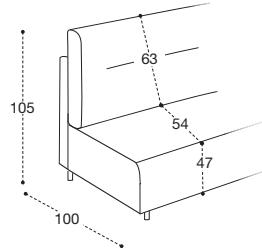

CLASSIC

BLOCK

LETTO INCLUSO / BED INCLUDED

Bormio comfort

Bormio move

Bormio smart

LA SPALLIERA MOVE NECESSITA DI ULTERIORI 15 CM PER L'ESTENSIONE COMPLETA
MOVE: THE BACK CUSHION RECLINES 15 CM FROM THE WALL

STANDARD MEMORY
SILVER 30 KG/M³ E MEMORY 50 KG/M³
H.18 CM L.193 CM