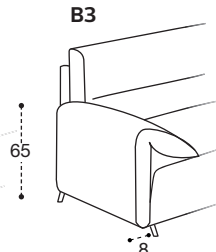

BORMIO H18

STRUTTURA VERO LEGNO
REAL WOOD STRUCTURE

CUSCINO SPALLIERA
IN POLIURETANO ESPANSO
DENSITÀ 23KG/M³
RIVESTITO IN
FIBRE ACRILICHE
PER MOVE/SMART
BACK CUSHION IN
POLYURETHANE FOAM
23KG/M³ DENSITY COVERED
WITH ACRYLIC FIBRES MOVE
AND SMART VERSION

CUSCINO SPALLIERA
IN FIOCCO ACRILICO
PER COMFORT
BACK WITH FLOCK
FOR COMFORT VERSION

CUSCINO SEDUTA
IN POLIURETANO
ESPANSO DENSITÀ
35KG/M³ RIVESTITO
IN FIBRE ACRILICHE
SEAT CUSHION IN
POLYURETHANE
FOAM DENSITY 35 KG/M³
COVERED WITH
ACRYLIC FIBRES

CUSCINI DI SEDUTA SFODERABILI
REMOVABLE UPHOLSTERY
FOR SITTING CUSHIONS

COMPLETAMENTE SFODERABILE
FULLY REMOVABLE COVERING

ACCESSORI OPTIONAL / OPTIONALS

MECCANISMO ROLLER

TIPOLOGIA SEDUTA / TYPE OF SEAT

A SCELTA INCLUSA NEL PREZZO
OPTIONAL, INCLUDED IN PRICE

LETTO INCLUSO / BED INCLUDED

Bormio comfort

Bormio move

Bormio smart

LA SPALLIERA MOVE NECESSITA DI ULTERIORI 15 CM PER L'ESTENSIONE COMPLETA
MOVE: THE BACK CUSHION RECLINES 15 CM FROM THE WALL

B1

B3

B4

B5

B6

BRACCIOLI A SCELTA INCLUSI NEL PREZZO
ARM INCLUDED IN THE PRICE

ELEMENTO DIVISIBILE OPTIONAL (OPZIONE DISPONIBILE SOLO PER DIVANI E TERMINALI CON LETTO INTEGRATO) OPTIONAL DIVISIBLE ELEMENTS (OPTION ONLY AVAILABLE FOR SOFAS AND END UNITS WITH INTEGRATED BED)

POSSIBILITÀ DI RICEVERE I DIVANI O I TERMINALI CON MECCANISMO LETTO DIVISI IN PIÙ PARTI ED
IMBALLATI SEPARATAMENTE, DA MONTARE DIRETTAMENTE IN LOCO
POSSIBILITY TO RECEIVE SOFAS OR END UNITS WITH BED MECHANISM DIVIDED INTO SEPARATE PARTS
AND PACKAGED SEPARATELY, TO BE ASSEMBLED DIRECTLY ON SITE