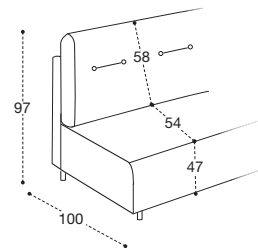

CLASSIC

BLOCK

LETTO INCLUSO / BED INCLUDED

Bormio comfort

Bormio move

Bormio smart

LA SPALLIERA MOVE NECESSITA DI ULTERIORI 15 CM PER L'ESTENSIONE COMPLETA
MOVE: THE BACK CUSHION RECLINES 15 CM FROM THE WALL