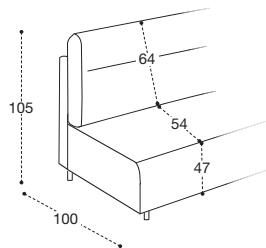

CLASSIC

BLOCK

LETTO INCLUSO / BED INCLUDED

Bormio comfort

Bormio move

Bormio smart

LA SPALLIERA MOVE NECESSITA DI ULTERIORI 15 CM PER L'ESTENSIONE COMPLETA
MOVE: THE BACK CUSHION RECLINES 15 CM FROM THE WALL