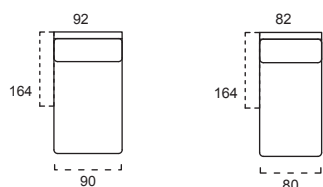

SCocca CHAISE LONGUE SX/DX CONTENITORE
LHF/RHF CHAISE LONGUE STORAGE

CONTENITORE INCLUSO NEL PREZZO
STORAGE OPTION INCLUDED IN THE PRICE
NON DISPONIBILE CON SEDUTA BLOCK
NOT AVAILABLE WITH BLOCK SEAT