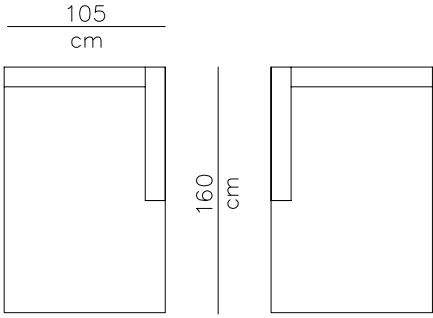

Norde

BRON

Design by Norde

TECHNICAL DRAWING

BRON KÖŞE KANEPE

MODULER 3

170
cm

MODULER 1

200
cm

MODULER 2

185
cm

Norde

BRON

MODULER 4

MODULER 5

MODULER 6

CUSHION

BRON KANEPE 215 CM

MODULER 1

MODULER 2

MODULER 3

MODULER 4