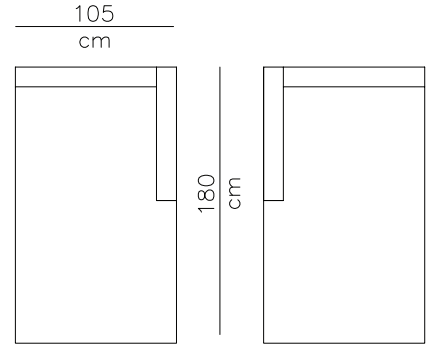

Norde

BRON

Design by Norde

TECHNICAL DRAWING

BRON KÖŞE KANEPE

MODULER 3

170
cm

MODULER 1

200
cm

MODULER 2

185
cm

Norde

BRON

MODULER 4

MODULER 5

MODULER 6

CUSHION

BRON KANEPE 215 CM

MODULER 1

MODULER 2

MODULER 3

MODULER 4