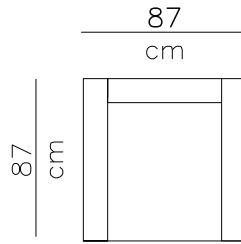

Norde

BRON

Design by Norde

TECHNICAL DRAWING

BRON KÖŞE KANEPE

MODULER 3

170
cm

MODULER 1

200
cm

MODULER 2

185
cm

Norde

BRON

MODULER 4

MODULER 5

MODULER 6

CUSHION

BRON KANEPE 215 CM

MODULER 1

MODULER 2

MODULER 3

MODULER 4