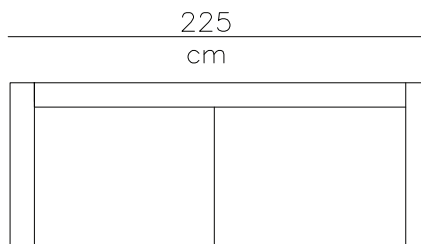

CUSHION

BRON KANEPE 215 CM

MODULER 1

MODULER 2

MODULER 3

MODULER 4