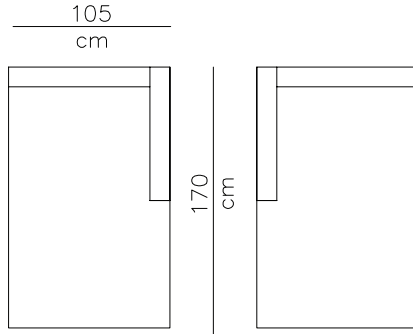

Norde

BRON

Design by Norde

TECHNICAL DRAWING

BRON KÖŞE KANEPE

MODULER 3

170
cm

MODULER 1

200
cm

MODULER 2

185
cm

Norde

BRON

MODULER 4

MODULER 5

MODULER 6

CUSHION

BRON KANEPE 215 CM

MODULER 1

MODULER 2

MODULER 3

MODULER 4