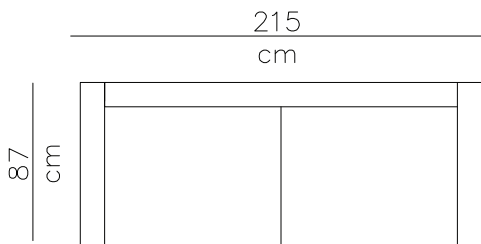

Norde

BRON

CUSHION

BRON KANEPE 215 CM

MODULER 1