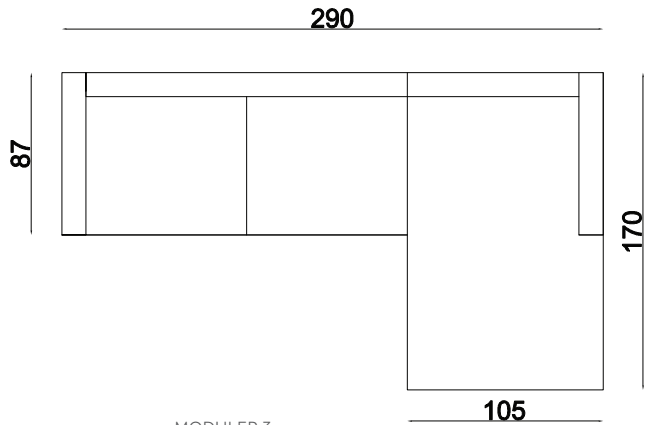

Norde

BRON

Design by Norde

TECHNICAL DRAWING

BRON KÖŞE KANEPE

MODULER 3

170
cm

MODULER 1

200
cm

MODULER 2

185
cm

Norde

BRON

MODULER 4

MODULER 5

MODULER 6

CUSHION

BRON KANEPE 215 CM

MODULER 1

MODULER 2

MODULER 3

MODULER 4