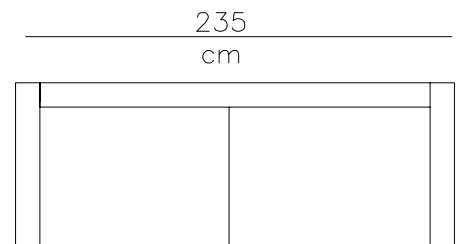

CUSHION

BRON KANEPE 215 CM

MODULER 1

MODULER 2

MODULER 3

MODULER 4