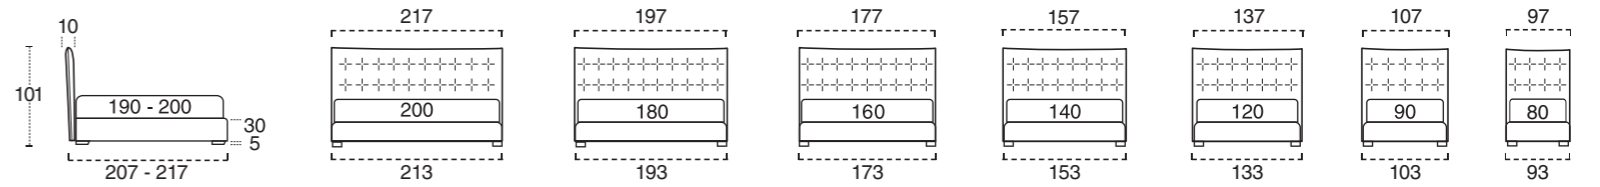

CASSIOPEA H. 30 CM

PIEDINI PER GIROLETTO H. 30 CM / FEET FOR BED FRAME H. 30 CM

STANDARD CM. 5 LEGNO.WOOD BLACK	FINITURA OPTIONAL BIANCO NATURALE	OPTIONAL N CM. 5 LEGNO.WOOD BLACK BIANCO NATURALE	P CM. 5 METALLO.METAL BLACK CROMO	L CM. 10 METALLO.METAL GRIGIO	M CM. 10 LEGNO.WOOD BLACK BIANCO NATURALE	C CM. 12 LEGNO.WOOD BLACK	F CM. 12 LEGNO.WOOD BLACK BIANCO NATURALE	FINITURA RAL SUPPLEMENTARE PER TUTTI I PIEDI OPTIONAL FOR ALL FEET

SISTEMI PER GIROLETTO H. 25 E H. 30 CM / LIFT UP MECHANISMS FOR BED FRAME H. 25/H. 30 CM

SISTEMA ALZARETE YPSILON YPSILON LIFT-UP MECHANISM FOR BED BASE	SISTEMA ALZARETE MASTER MASTER LIFT UP MECHANISM FOR BED BASE	SISTEMA ALZARETE MASTER PLUS DOPPIO PISTONE DI SERIE MASTER PLUS LIFT UP MECHANISM FOR BED BASE DOUBLE PISTON INCLUDED	OPTIONAL GIROLETTO INSIDE / OPTIONAL INSIDE RING IL MATERASSO VIENE INCASSATO DI 6.5 CM ALL'INTERNO DEL GIROLETTO. DISPONIBILE SOLO SU H. 25/H. 30 CM PER SISTEMI ALZARETE Y E MASTER CON RETE STANDARD O DELUXE. MATTRESS IS RECESSED IN THE BED'S STRUCTURE FOR 6.5 CM. AVAILABLE ONLY FOR H. 25/H. 30 CM Y AND MASTER LIFTING UP MECHANISM WITH STANDARD BASE OR DELUXE BASE. --- STANDARD — INSIDE - 6,5 CM