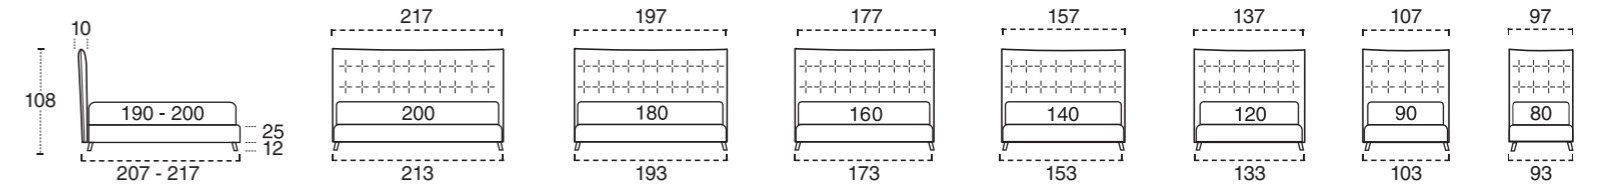

CASSIOPEA H. 25 CM

PIEDINI PER GIROLETTO H. 25 CM / FEET FOR BED FRAME H. 25 CM

STANDARD CM. 12 LEGNO.WOOD BLACK	FINITURA OPTIONAL BIANCO NATURALE	OPTIONAL F CM. 12 LEGNO.WOOD BLACK BIANCO NATURALE	G CM. 12 METALLO.METAL BLACK CROMO	Q CM. 12 METALLO.METAL BLACK INOX SATINATO	L CM. 10 METALLO.METAL GRIGIO	M CM. 10 LEGNO.WOOD BLACK BIANCO NATURALE	R CM. 12 METALLO.METAL TITANIO	S CM. 12 METALLO.METAL TITANIO	V CM. 12 PLEXIGLASS	FINITURA RAL SUPPLEMENTARE PER TUTTI I PIEDI OPTIONAL FOR ALL FEET