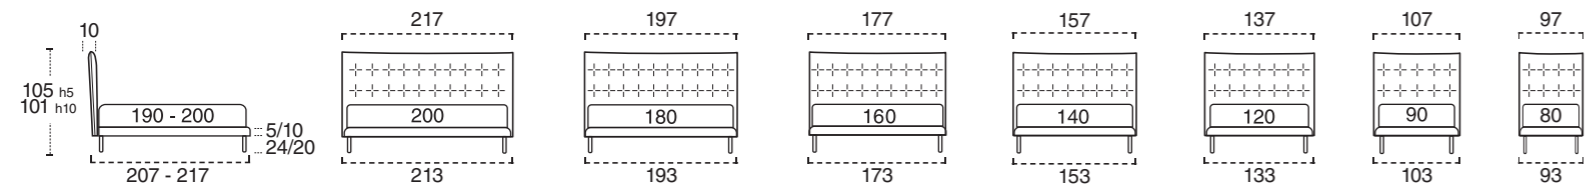

CASSIOPEA

TESSUTO / FABRIC COMPLETAMENTE SFODERABILE COMPLETELY REMOVABLE COVERING	PELLE / LEATHER SOLO RING SFODERABILE ONLY BED-FRAME REMOVABLE COVERING DISPONIBILE IN TUTTE LE MISURE TRANNE 180 E 200 CM AVAILABLE IN ALL SIZES EXCEPT 180 AND 200 CM	TESTATA / HEADBOARD STRUTTURA agglomerato di legno e multistrato di legno. IMBOTTITURA poliuretano espanso indeformabile 25kg/m³ rivestito ovatta acrilica e vellutino. STRUCTURE agglomerated wood and wood multilayer. PADDING stress resistant expanded polyurethane 25kg/m³ covered with acrylic wadding and velvet.	GIROLETTO / BED FRAME GIROLETTO VERO LEGNO FRAME IN REAL WOOD STRUTTURA multistrato di legno. IMBOTTITURA poliuretano espanso indeformabile 25kg/m³ rivestito vellutino acrilico. STRUCTURE wood multilayer. PADDING stress resistant expanded polyurethane 25kg/m³ covered with acrylic velvet.

LAVORAZIONI GIROLETTO H. 5 / H. 10 / H. 25 / H. 30 CM / BED FRAME FINISHES H. 5 / H. 10 / H. 25 / H. 30 CM

STANDARD GIROLETTO 0 BED FRAME 0	OPTIONAL GIROLETTO 1 BED FRAME 1 cad. € 98	GIROLETTO 1 BICOLOR BED FRAME 1 BICOLOR cad. € 143	GIROLETTO 2 BED FRAME 2 cad. € 108	GIROLETTO 2 BICOLOR BED FRAME 2 BICOLOR cad. € 153	GIROLETTO 3 BED FRAME 3 cad. € 45	GIROLETTO 4 BED FRAME 4 cad. € 45

CASSIOPEA H. 5 / H. 10 CM

PIEDINI PER GIROLETTO H. 5/10 CM / FEET FOR BED FRAME H. 5/10 CM

STANDARD CM. 24/20 LEGNO.WOOD BLACK	FINITURA OPTIONAL BIANCO NATURALE	OPTIONAL A CM. 24/20 LEGNO.WOOD BLACK BIANCO NATURALE	B CM. 24/20 LEGNO.WOOD BLACK BIANCO NATURALE	D CM. 24/20 METALLO.METAL BLACK CROMO	E CM. 24/20 PLEXIGLASS	T CM. 24/20 METALLO.METAL TITANIO	U CM. 24/20 METALLO.METAL TITANIO SOLO SU GIROLETTO H10 ONLY FOR H10 BED FRAME	FINITURA RAL SUPPLEMENTARE PER TUTTI I PIEDI OPTIONAL FOR ALL FEET