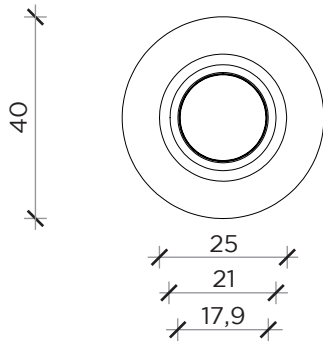

PIANTA | PLAN

INFORMAZIONI TECNICHE | TECHNICAL INFORMATION

Tipo lampadina | *bulb type:*

Led spot E27 PAR38

Potenza | *Power:*

max 25 W

FRONTE | FRONT

LATO | SIDE