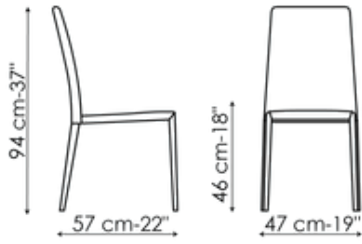

## Eral

Width: 47cm  
Depth: 57cm  
Height: 94cm

## Miss Eral

Width: 55cm  
Depth: 58cm  
Height: 94cm