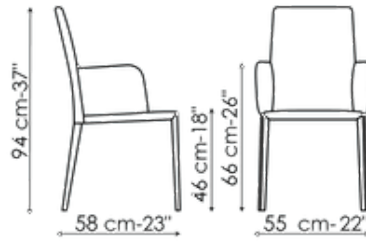

## Eral

Width: 47cm  
Depth: 57cm  
Height: 94cm

## Miss Eral

Width: 55cm  
Depth: 58cm  
Height: 94cm