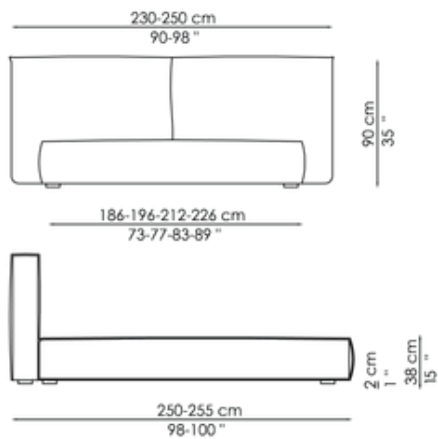

## Fluff

Width: 230-250cm

Depth: 250-255cm

Height: 90cm

## Fluff open

Width: 230-250cm

Depth: 250-255cm

Height: 90cm