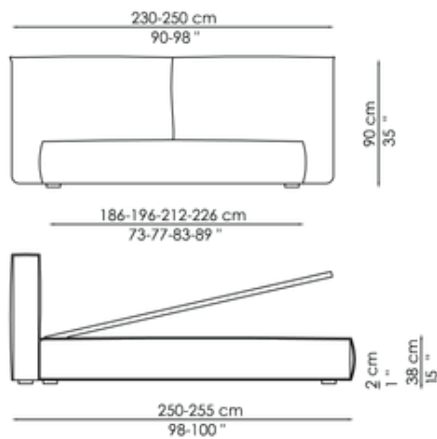

# Data sheet

## Fluff

Width: 230-250cm

Depth: 250-255cm

Height: 90cm

## Fluff open

Width: 230-250cm

Depth: 250-255cm

Height: 90cm