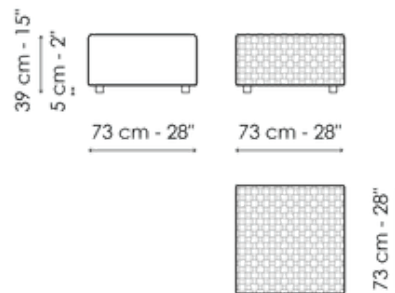

Data sheet

Pouf 145x45

Width: 145cm

Depth: 45cm

Height: 39cm

Pouf 73x45

Width: 73cm

Depth: 45cm

Height: 39cm

Pouf 73x73

Width: 73cm

Depth: 73cm

Height: 39cm

Pouf 42x42

Width: 42cm

Depth: 42cm