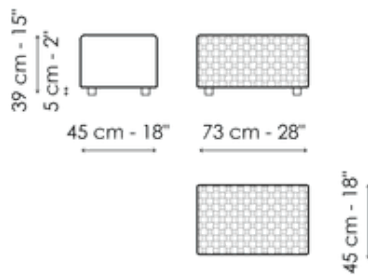

Data sheet

Pouf 145x45

Width: 145cm

Depth: 45cm

Height: 39cm

Pouf 73x45

Width: 73cm

Depth: 45cm

Height: 39cm

Pouf 73x73

Width: 73cm

Depth: 73cm

Height: 39cm

Pouf 42x42

Width: 42cm

Depth: 42cm