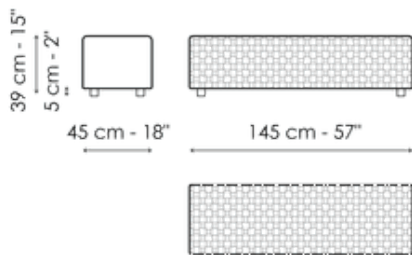

Data sheet

Pouf 145x45

Width: 145cm

Depth: 45cm

Height: 39cm

Pouf 73x45

Width: 73cm

Depth: 45cm

Height: 39cm

Pouf 73x73

Width: 73cm

Depth: 73cm

Height: 39cm

Pouf 42x42

Width: 42cm

Depth: 42cm