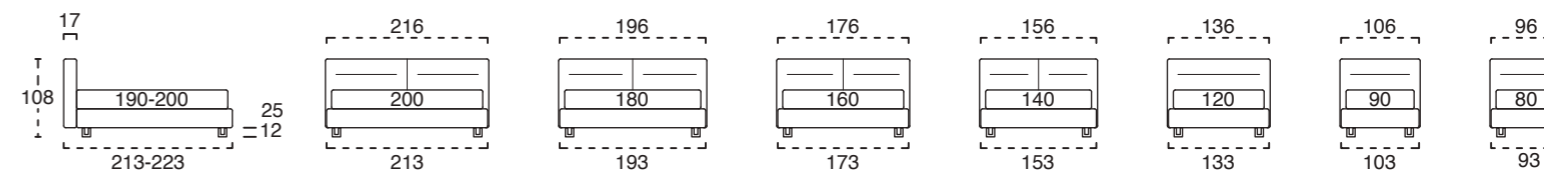

IRIDE

IRIDE H. 25 CM

PIEDINI PER GIROLETTO H. 25 CM / FEET FOR BED FRAME H. 25 CM

STANDARD CM. 12	FINITURA OPTIONAL	OPTIONAL	F CM. 12	G CM. 12	Q CM. 12	L CM. 10	M CM. 10	R CM. 12	S CM. 12	V CM. 12	FINITURA RAL
LEGNO.WOOD BLACK	BIANCO NATURALE	LEGNO.WOOD BLACK BIANCO NATURALE	METALLO.METAL BLACK CROMO	METALLO.METAL BLACK INOX SATINATO	METALLO.METAL GRIGIO	LEGNO.WOOD BLACK BIANCO NATURALE	METALLO.METAL TITANIO	METALLO.METAL TITANIO	PLEXIGLASS	SUPPLEMENTARE PER TUTTI I PIEDI OPTIONAL FOR ALL FEET	

N.B.
Si prega di specificare il colore del bordino. Se non specificato sarà previsto tono su tono.
Please specify the colour of the piping when placing order.
If there's no specifications, the piping will be one tone with the whole bed.

LAVORAZIONI GIROLETTO H. 5 / H. 10 / H. 25 / H. 30 CM / BED FRAME FINISHES H. 5 / H. 10 / H. 25 / H. 30 CM

STANDARD	OPTIONAL
GIROLETTO STANDARD SE NON DIVERSAMENTE SPECIFICATO STANDARD BED FRAME IF THERE'S NO SPECIFICATIONS.	
GIROLETTO 3 BED FRAME 3	GIROLETTO 0 BED FRAME 0
	GIROLETTO 1 BED FRAME 1
	GIROLETTO 1 BICOLOR BED FRAME 1 BICOLOR
	GIROLETTO 2 BED FRAME 2
	GIROLETTO 2 BICOLOR BED FRAME 2 BICOLOR
	GIROLETTO 4 BED FRAME 4

OPTIONAL GIROLETTO INSIDE / OPTIONAL INSIDE RING

	IL MATERASSO VIENE INCASSATO DI 6.5 CM ALL'INTERNO DEL GIROLETTO. DISPONIBILE SOLO SU H. 25/H. 30 CM PER SISTEMI ALZARETE Y E MASTER CON RETE STANDARD O DELUXE. MATTRESS IS RECESSED IN THE BED'S STRUCTURE FOR 6.5 CM. AVAILABLE ONLY FOR H. 25/H. 30 CM Y AND MASTER LIFTING UP MECHANISM WITH STANDARD BASE OR DELUXE BASE.
--- STANDARD — INSIDE - 6,5 CM	