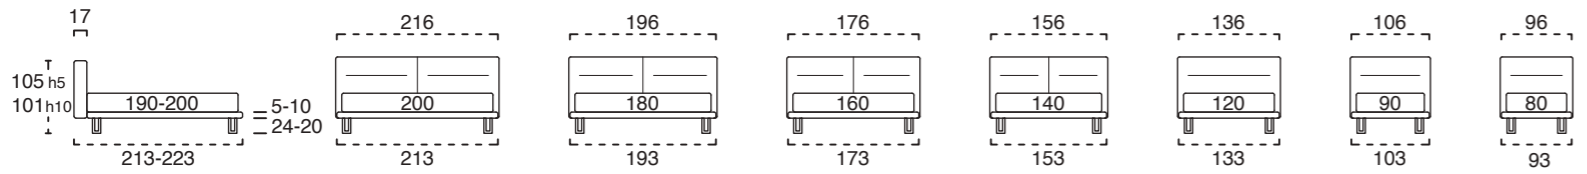

IRIDE H. 5 / H. 10 CM

PIEDINI PER GIROLETTO H. 5/10 CM / FEET FOR BED FRAME H. 5/10 CM

STANDARD CM. 20/24	FINITURA OPTIONAL	OPTIONAL	A CM. 24/20	B CM. 24/20	D CM. 24/20	E CM. 24/20	T CM. 24/20	U CM. 24/20	FINITURA RAL
LEGNO.WOOD BLACK	BIANCO NATURALE	LEGNO.WOOD BLACK BIANCO NATURALE	LEGNO.WOOD BLACK BIANCO NATURALE	METALLO.METAL BLACK CROMO	PLEXIGLASS	METALLO.METAL TITANIO	METALLO.METAL TITANIO SOLO SU GIROLETTO H10 ONLY FOR H10 BED FRAME	SUPPLEMENTARE PER TUTTI I PIEDI OPTIONAL FOR ALL FEET	

SISTEMI PER GIROLETTO H. 25 E H. 30 CM / LIFT UP MECHANISMS FOR BED FRAME H. 25/H. 30 CM

SISTEMA ALZARETE YPSILON YPSILON LIFT-UP MECHANISM FOR BED BASE	SISTEMA ALZARETE MASTER MASTER LIFT UP MECHANISM FOR BED BASE	SISTEMA ALZARETE MASTER PLUS DOPPIO PISTONE DI SERIE MASTER PLUS LIFT UP MECHANISM FOR BED BASE DOUBLE PISTON INCLUDED

OPTIONAL GIROLETTO INSIDE / OPTIONAL INSIDE RING

	IL MATERASSO VIENE INCASSATO DI 6.5 CM ALL'INTERNO DEL GIROLETTO. DISPONIBILE SOLO SU H. 25/H. 30 CM PER SISTEMI ALZARETE Y E MASTER CON RETE STANDARD O DELUXE. MATTRESS IS RECESSED IN THE BED'S STRUCTURE FOR 6.5 CM. AVAILABLE ONLY FOR H. 25/H. 30 CM Y AND MASTER LIFTING UP MECHANISM WITH STANDARD BASE OR DELUXE BASE.
--- STANDARD — INSIDE - 6,5 CM