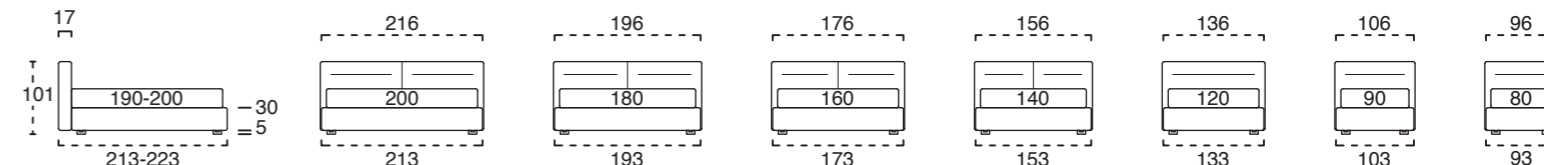

IRIDE H. 30 CM

PIEDINI PER GIROLETTO H. 30 CM / FEET FOR BED FRAME H. 30 CM

STANDARD CM. 5	FINITURA OPTIONAL	OPTIONAL	N CM. 5	P CM. 5	L CM. 10	M CM. 10	FINITURA RAL
LEGNO.WOOD BLACK	BIANCO NATURALE	LEGNO.WOOD BLACK BIANCO NATURALE	METALLO.METAL BLACK CROMO	METALLO.METAL GRIGIO	LEGNO.WOOD BLACK BIANCO NATURALE	SUPPLEMENTARE PER TUTTI I PIEDI OPTIONAL FOR ALL FEET