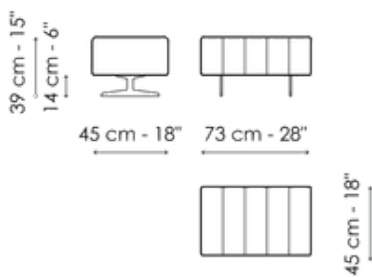

## Pouf 145x45

Width: 145cm

Depth: 45cm

Height: 39cm

## Pouf 73x45

Width: 73cm

Depth: 45cm

Height: 39cm

## Pouf 73x73

Width: 73cm

Depth: 73cm

Height: 39cm