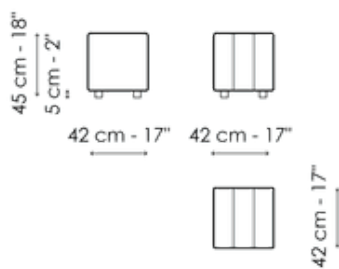

## Pouf 145x45

Width: 145cm

Depth: 45cm

Height: 39cm

## Pouf 73x45

Width: 73cm

Depth: 45cm

Height: 39cm

## Pouf 73x73

Width: 73cm

Depth: 73cm

Height: 39cm