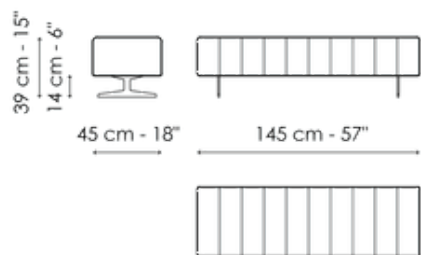

## Pouf 145x45

Width: 145cm

Depth: 45cm

Height: 39cm

## Pouf 73x45

Width: 73cm

Depth: 45cm

Height: 39cm

## Pouf 73x73

Width: 73cm

Depth: 73cm

Height: 39cm

## Pouf 42x42

Width: 42cm

Depth: 42cm

Height: 45cm