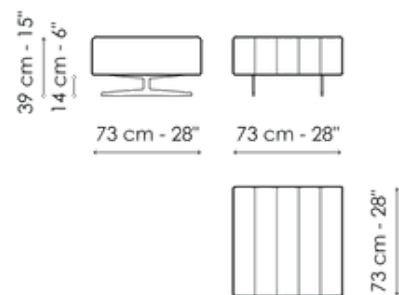

## Pouf 145x45

Width: 145cm

Depth: 45cm

Height: 39cm

## Pouf 73x45

Width: 73cm

Depth: 45cm

Height: 39cm

## Pouf 73x73

Width: 73cm

Depth: 73cm

Height: 39cm