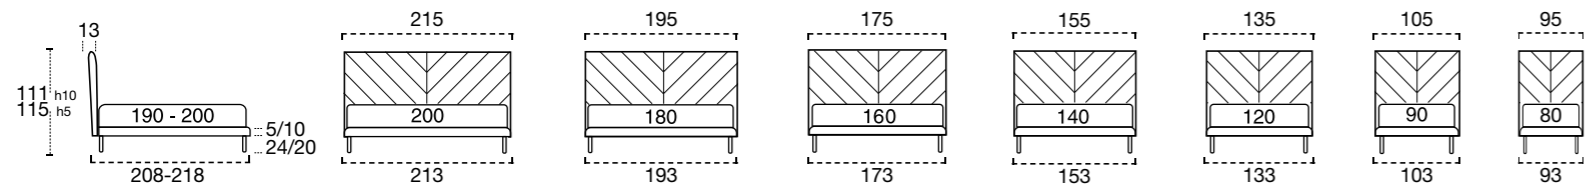

NARCISO H. 5 / H. 10 CM

PIEDINI PER GIROLETTO H. 5/10 CM / FEET FOR BED FRAME H. 5/10 CM

STANDARD CM. 24/20	FINITURA OPTIONAL	OPTIONAL						FINITURA RAL
LEGNO.WOOD BLACK	BIANCO NATURALE	LEGNO.WOOD BLACK BIANCO NATURALE	LEGNO.WOOD BLACK BIANCO NATURALE	METALLO.METAL BLACK CROMO	PLEXIGLASS	METALLO.METAL TITANIO	METALLO.METAL SOLO SU GIROLETTO H10 ONLY FOR H10 BED FRAME	SUPPLEMENTARE PER TUTTI I PIEDI OPTIONAL FOR ALL FEET
cad. € 10		cad. € 17	cad. € 17	cad. € 32	cad. € 105	cad. € 49	cad. € 49	cad. € 24