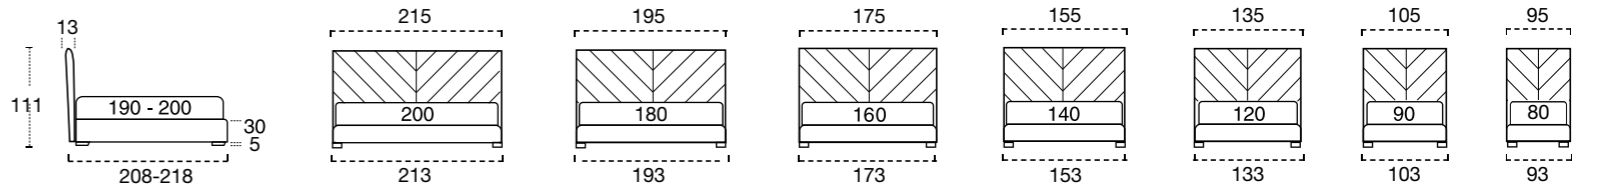

NARCISO H. 30 CM

PIEDINI PER GIROLETTO H. 30 CM / FEET FOR BED FRAME H. 30 CM

STANDARD CM. 5	FINITURA OPTIONAL	OPTIONAL						FINITURA RAL
LEGNO.WOOD BLACK	BIANCO NATURALE	LEGNO.WOOD BLACK BIANCO NATURALE	METALLO.METAL BLACK CROMO	METALLO.METAL GRIGIO	LEGNO.WOOD BLACK BIANCO NATURALE	LEGNO.WOOD BLACK	LEGNO.WOOD BLACK BIANCO NATURALE	SUPPLEMENTARE PER TUTTI I PIEDI OPTIONAL FOR ALL FEET
cad. € 10		cad. € 12	cad. € 22	cad. € 27	cad. € 12	cad. € 12	cad. € 12	cad. € 24

SISTEMI PER GIROLETTO H. 25 E H. 30 CM / LIFT UP MECHANISMS FOR BED FRAME H. 25/H. 30 CM

SISTEMA ALZARETE YPSILON YPSILON LIFT-UP MECHANISM FOR BED BASE	SISTEMA ALZARETE MASTER MASTER LIFT UP MECHANISM FOR BED BASE	SISTEMA ALZARETE MASTER PLUS DOPPIO PISTONE DI SERIE MASTER PLUS LIFT UP MECHANISM FOR BED BASE DOUBLE PISTON INCLUDED	IL MATERASSO VIENE INCASSATO DI 6.5 CM ALL'INTERNO DEL GIROLETTO. DISPONIBILE SOLO SU H. 25/H. 30 CM PER SISTEMI ALZARETE Y E MASTER CON RETE STANDARD O DELUXE. MATTRESS IS RECESSED IN THE BED'S STRUCTURE FOR 6.5 CM. AVAILABLE ONLY FOR H. 25/H. 30 CM Y AND MASTER LIFTING UP MECHANISM WITH STANDARD BASE OR DELUXE BASE.
			--- STANDARD — INSIDE - 6,5 CM
			cad. € 108