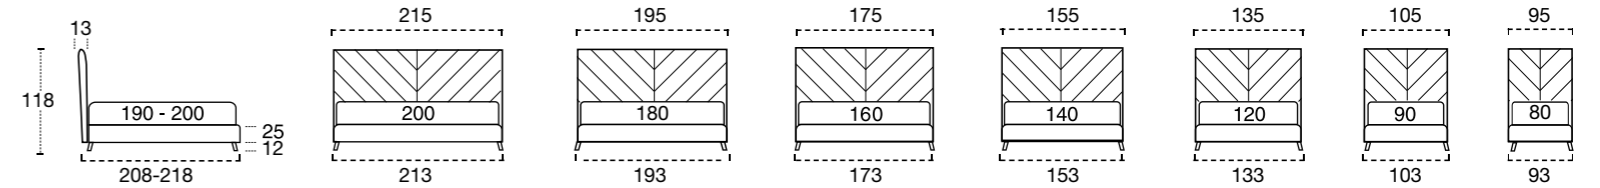

NARCISO H. 25 CM

PIEDINI PER GIROLETTO H. 25 CM / FEET FOR BED FRAME H. 25 CM

STANDARD CM. 12	FINITURA OPTIONAL	OPTIONAL								FINITURA RAL
LEGNO.WOOD BLACK	BIANCO NATURALE	LEGNO.WOOD BLACK BIANCO NATURALE	METALLO.METAL BLACK CROMO	METALLO.METAL BLACK INOX SATINATO	METALLO.METAL GRIGIO	LEGNO.WOOD BLACK BIANCO NATURALE	METALLO.METAL TITANIO	METALLO.METAL TITANIO	PLEXIGLASS	SUPPLEMENTARE PER TUTTI I PIEDI OPTIONAL FOR ALL FEET
cad. € 10		cad. € 12	cad. € 23	cad. € 23	cad. € 27	cad. € 12	cad. € 43	cad. € 43	cad. € 77	cad. € 24