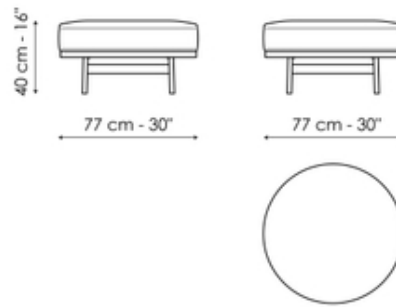

## Neully pouf Ø45

Width: 45cm

Depth: 45cm

Height: 46cm

## Neully pouf Ø77

Width: 77cm

Depth: 77cm

Height: 40cm