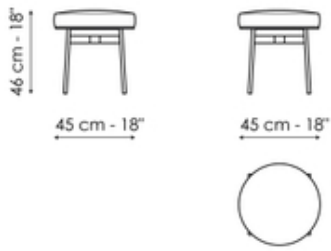

## Neully pouf Ø45

Width: 45cm

Depth: 45cm

Height: 46cm

## Neully pouf Ø77

Width: 77cm

Depth: 77cm

Height: 40cm