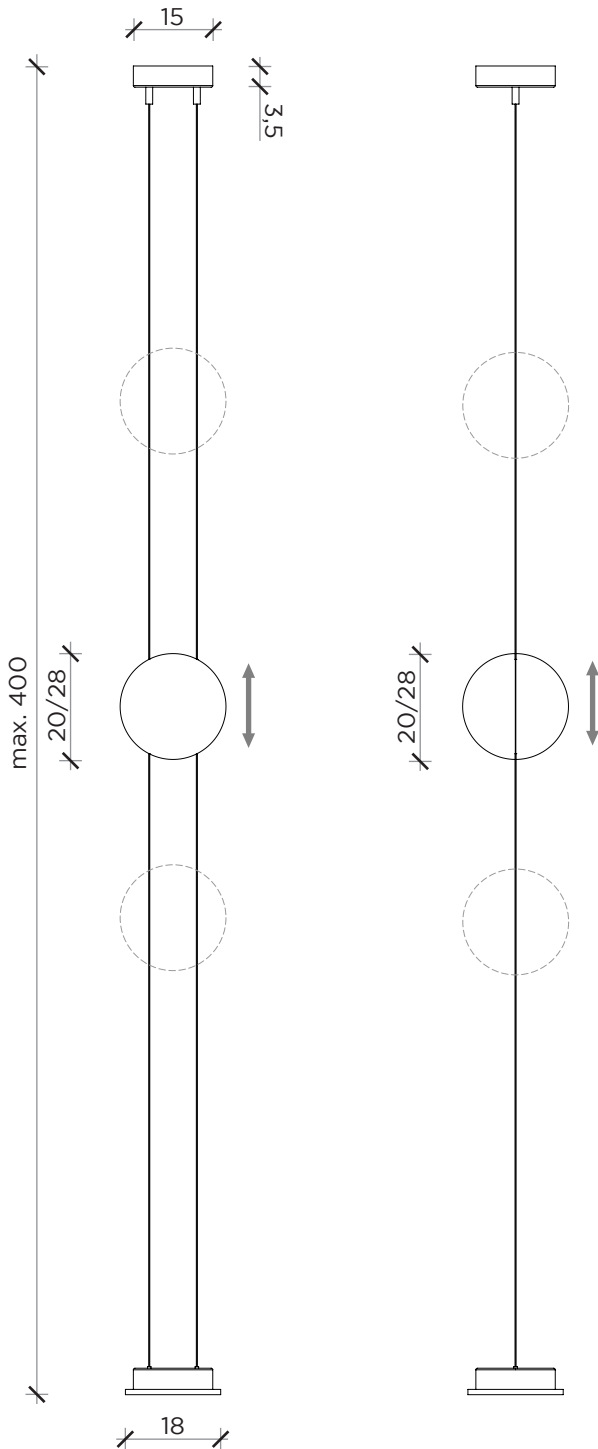

FRONTE | FRONT

LATO | SIDE

INFORMAZIONI TECNICHE | TECHNICAL INFORMATION

Tipo lampadina   <i>bulb type:</i>	strip led
Colore luce   <i>Light color:</i>	2700 K
Luminosità   <i>Brightness:</i>	2058 lumen
Potenza   <i>Power:</i>	18 W

## ORBIT

## Lampada | Lamp

Designer: Marco Cattaneo  
 Anno | Year: 2024  
 Materiali | Materials: Lampada terra-soffitto dimmerabile con diffusore in plastica opaco sferico scorrevole su cavi paralleli in acciaio | *Dimmable floor-to-ceiling lamp with spherical opaque plastic diffuser sliding on parallel steel cables*