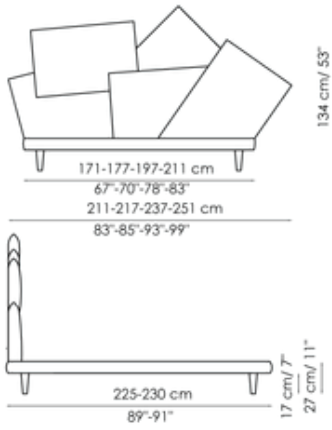

## Picabia

Width: 211-217-237-251cm

Depth: 225-230cm

Height: 134cm