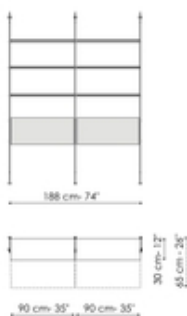

Wall fixing 2 modules

Width: 188cm

Wall fixing 3 modules

Width: 280cm

Wall fixing tv-stand module

Width: 350cm