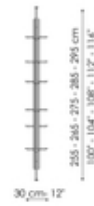

Data sheet

Wall fixing 1 module

Width: 96cm
Depth: 33cm
Height: 240cm

Wall fixing 2 modules

Width: 188cm
Depth: 33cm
Height: 240cm

Wall fixing 3 modules

Width: 280cm
Depth: 33cm
Height: 240cm

Wall fixing 3 modules

Width: 280cm
Depth: 33cm
Height: 240cm

Wall fixing tv-stand module

Width: 350cm
Depth: 33cm
Height: 240cm

Wall fixing 1 module

Width: 96cm
Depth: 33cm
Height: 240cm

Wall fixing 2 modules

Width: 188cm

Wall fixing 3 modules

Width: 280cm

Wall fixing tv-stand module

Width: 350cm

Depth: 33cm
Height: 240cm

Depth: 33cm
Height: 240cm

Depth: 33cm
Height: 240cm

Wall fixing 3 modules

Width: 280cm
Depth: 33cm
Height: 240cm

Ceiling fixing 1 module

Width: 96cm
Depth: 30cm
Height: 255-265-275-285-295cm

Ceiling fixing 2 modules

Width: 188cm
Depth: 30cm
Height: 255-265-275-285-295cm

Ceiling fixing 3 modules

Width: 280cm
Depth: 30cm
Height: 255-265-275-285-295cm