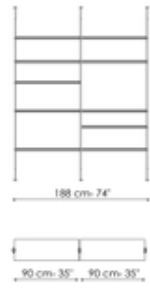

Data sheet

Wall fixing 1 module

Width: 96cm
Depth: 33cm
Height: 240cm

Wall fixing 2 modules

Width: 188cm
Depth: 33cm
Height: 240cm

Wall fixing 3 modules

Width: 280cm
Depth: 33cm
Height: 240cm

Wall fixing 3 modules

Width: 280cm
Depth: 33cm
Height: 240cm

Wall fixing tv-stand module

Width: 350cm
Depth: 33cm
Height: 240cm

Wall fixing 1 module

Width: 96cm
Depth: 33cm
Height: 240cm

Wall fixing 2 modules

Width: 188cm

Wall fixing 3 modules

Width: 280cm

Wall fixing tv-stand module

Width: 350cm

Depth: 33cm
Height: 240cm

Depth: 33cm
Height: 240cm

Depth: 33cm
Height: 240cm

Wall fixing 3 modules

Width: 280cm
Depth: 33cm
Height: 240cm

Ceiling fixing 1 module

Width: 96cm
Depth: 30cm
Height: 255-265-275-285-295cm

Ceiling fixing 2 modules

Width: 188cm
Depth: 30cm
Height: 255-265-275-285-295cm

Ceiling fixing 3 modules

Width: 280cm
Depth: 30cm
Height: 255-265-275-285-295cm