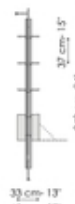

Wall fixing 3 modules

Width: 280cm
Depth: 33cm
Height: 240cm

Wall fixing tv-stand module

Width: 350cm
Depth: 33cm
Height: 240cm

Wall fixing 1 module

Width: 96cm
Depth: 33cm
Height: 240cm