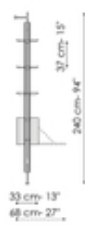

Wall fixing 2 modules

Width: 188cm

Wall fixing 3 modules

Width: 280cm

Wall fixing tv-stand module

Width: 350cm