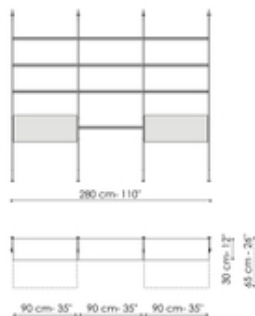

Wall fixing 2 modules

Width: 188cm

Wall fixing 3 modules

Width: 280cm

Wall fixing tv-stand module

Width: 350cm