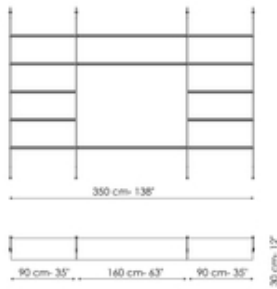

Wall fixing 3 modules

Width: 280cm
Depth: 33cm
Height: 240cm

Wall fixing tv-stand module

Width: 350cm
Depth: 33cm
Height: 240cm

Wall fixing 1 module

Width: 96cm
Depth: 33cm
Height: 240cm