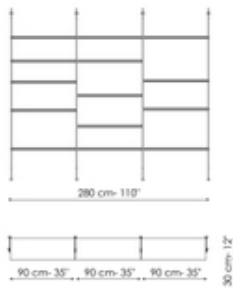

Wall fixing 3 modules

Width: 280cm
Depth: 33cm
Height: 240cm

Wall fixing tv-stand module

Width: 350cm
Depth: 33cm
Height: 240cm

Wall fixing 1 module

Width: 96cm
Depth: 33cm
Height: 240cm