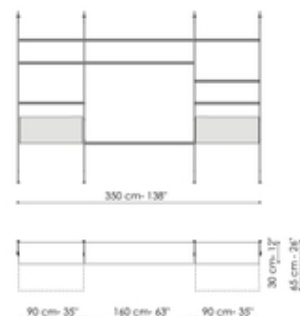

Wall fixing 2 modules

Width: 188cm

Wall fixing 3 modules

Width: 280cm

Wall fixing tv-stand module

Width: 350cm