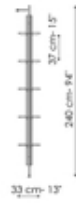

Data sheet

Wall fixing 1 module

Width: 96cm
Depth: 33cm
Height: 240cm

Wall fixing 2 modules

Width: 188cm
Depth: 33cm
Height: 240cm

Wall fixing 3 modules

Width: 280cm
Depth: 33cm
Height: 240cm

Wall fixing 3 modules

Width: 280cm
Depth: 33cm
Height: 240cm

Wall fixing tv-stand module

Width: 350cm
Depth: 33cm
Height: 240cm

Wall fixing 1 module

Width: 96cm
Depth: 33cm
Height: 240cm

Wall fixing 2 modules

Width: 188cm

Wall fixing 3 modules