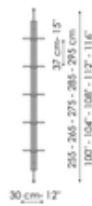

Data sheet

Wall fixing 1 module

Width: 96cm
Depth: 33cm
Height: 240cm

Wall fixing 2 modules

Width: 188cm
Depth: 33cm
Height: 240cm

Wall fixing 3 modules

Width: 280cm
Depth: 33cm
Height: 240cm

Wall fixing 3 modules

Width: 280cm
Depth: 33cm
Height: 240cm

Wall fixing tv-stand module

Width: 350cm
Depth: 33cm
Height: 240cm

Wall fixing 1 module

Width: 96cm
Depth: 33cm
Height: 240cm

Wall fixing 2 modules

Width: 188cm

Wall fixing 3 modules

Width: 280cm

Wall fixing tv-stand module

Width: 350cm

Depth: 33cm
Height: 240cm

Depth: 33cm
Height: 240cm

Depth: 33cm
Height: 240cm

Wall fixing 3 modules

Width: 280cm
Depth: 33cm
Height: 240cm

Ceiling fixing 1 module

Width: 96cm
Depth: 30cm
Height: 255-265-275-285-295cm

Ceiling fixing 2 modules

Width: 188cm
Depth: 30cm
Height: 255-265-275-285-295cm

Ceiling fixing 3 modules

Width: 280cm
Depth: 30cm
Height: 255-265-275-285-295cm