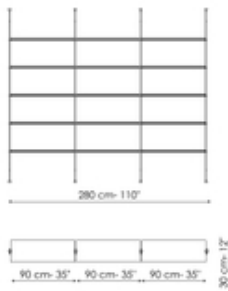

Data sheet

Wall fixing 1 module

Width: 96cm
Depth: 33cm
Height: 240cm

Wall fixing 2 modules

Width: 188cm
Depth: 33cm
Height: 240cm

Wall fixing 3 modules

Width: 280cm
Depth: 33cm
Height: 240cm

Wall fixing 3 modules

Width: 280cm
Depth: 33cm
Height: 240cm

Wall fixing tv-stand module

Width: 350cm
Depth: 33cm
Height: 240cm

Wall fixing 1 module

Width: 96cm
Depth: 33cm
Height: 240cm

Wall fixing 2 modules

Width: 188cm

Wall fixing 3 modules

Width: 280cm

Wall fixing tv-stand module

Width: 350cm

Depth: 33cm
Height: 240cm

Depth: 33cm
Height: 240cm

Depth: 33cm
Height: 240cm

Wall fixing 3 modules

Width: 280cm
Depth: 33cm
Height: 240cm

Ceiling fixing 1 module

Width: 96cm
Depth: 30cm
Height: 255-265-275-285-295cm

Ceiling fixing 2 modules

Width: 188cm
Depth: 30cm
Height: 255-265-275-285-295cm

Ceiling fixing 3 modules

Width: 280cm
Depth: 30cm
Height: 255-265-275-285-295cm