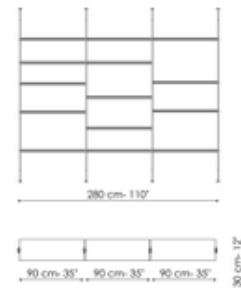

Data sheet

Wall fixing 1 module

Width: 96cm
Depth: 33cm
Height: 240cm

Wall fixing 2 modules

Width: 188cm
Depth: 33cm
Height: 240cm

Wall fixing 3 modules

Width: 280cm
Depth: 33cm
Height: 240cm

Wall fixing 3 modules

Width: 280cm
Depth: 33cm
Height: 240cm

Wall fixing tv-stand module

Width: 350cm
Depth: 33cm
Height: 240cm

Wall fixing 1 module

Width: 96cm
Depth: 33cm
Height: 240cm

Wall fixing 2 modules

Width: 188cm

Wall fixing 3 modules

Width: 280cm

Wall fixing tv-stand module

Width: 350cm

Depth: 33cm
Height: 240cm

Depth: 33cm
Height: 240cm

Depth: 33cm
Height: 240cm

Wall fixing 3 modules

Width: 280cm
Depth: 33cm
Height: 240cm

Ceiling fixing 1 module

Width: 96cm
Depth: 30cm
Height: 255-265-275-285-295cm

Ceiling fixing 2 modules

Width: 188cm
Depth: 30cm
Height: 255-265-275-285-295cm

Ceiling fixing 3 modules

Width: 280cm
Depth: 30cm
Height: 255-265-275-285-295cm