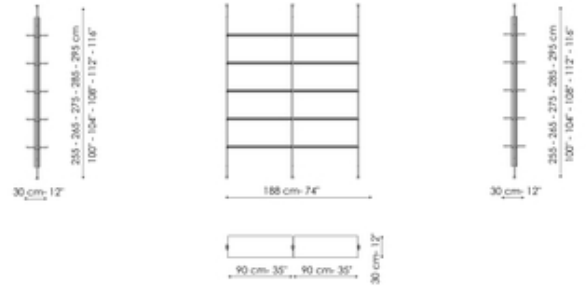

Data sheet

Wall fixing 1 module

Width: 96cm
Depth: 33cm
Height: 240cm

Wall fixing 2 modules

Width: 188cm
Depth: 33cm
Height: 240cm

Wall fixing 3 modules

Width: 280cm
Depth: 33cm
Height: 240cm

Wall fixing 3 modules

Width: 280cm
Depth: 33cm
Height: 240cm

Wall fixing tv-stand module

Width: 350cm
Depth: 33cm
Height: 240cm

Wall fixing 1 module

Width: 96cm
Depth: 33cm
Height: 240cm

Wall fixing 2 modules

Width: 188cm

Wall fixing 3 modules

Width: 280cm

Wall fixing tv-stand module

Width: 350cm

Depth: 33cm
Height: 240cm

Depth: 33cm
Height: 240cm

Depth: 33cm
Height: 240cm

Wall fixing 3 modules

Width: 280cm
Depth: 33cm
Height: 240cm

Ceiling fixing 1 module

Width: 96cm
Depth: 30cm
Height: 255-265-275-285-295cm

Ceiling fixing 2 modules

Width: 188cm
Depth: 30cm
Height: 255-265-275-285-295cm

Ceiling fixing 3 modules

Width: 280cm
Depth: 30cm
Height: 255-265-275-285-295cm