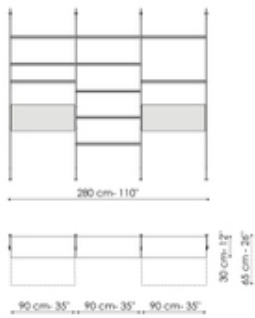

Data sheet

Wall fixing 1 module

Width: 96cm
Depth: 33cm
Height: 240cm

Wall fixing 2 modules

Width: 188cm
Depth: 33cm
Height: 240cm

Wall fixing 3 modules

Width: 280cm
Depth: 33cm
Height: 240cm

Wall fixing 3 modules

Width: 280cm
Depth: 33cm
Height: 240cm

Wall fixing tv-stand module

Width: 350cm
Depth: 33cm
Height: 240cm

Wall fixing 1 module

Width: 96cm
Depth: 33cm
Height: 240cm

Wall fixing 2 modules

Width: 188cm

Wall fixing 3 modules

Width: 280cm

Wall fixing tv-stand module

Width: 350cm

Depth: 33cm
Height: 240cm

Depth: 33cm
Height: 240cm

Depth: 33cm
Height: 240cm

Wall fixing 3 modules

Width: 280cm
Depth: 33cm
Height: 240cm

Ceiling fixing 1 module

Width: 96cm
Depth: 30cm
Height: 255-265-275-285-295cm

Ceiling fixing 2 modules

Width: 188cm
Depth: 30cm
Height: 255-265-275-285-295cm

Ceiling fixing 3 modules

Width: 280cm
Depth: 30cm
Height: 255-265-275-285-295cm