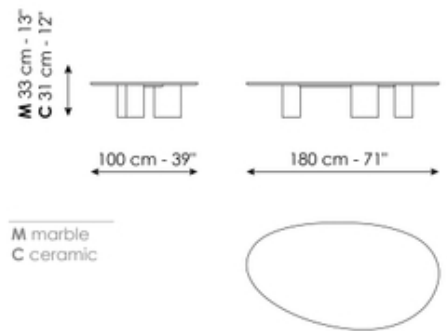

## Sasso high

Width: 57cm  
Depth: 43cm  
Height: 49cm

## Sasso medium

Width: 90cm  
Depth: 90cm  
Height: 39cm

## Sasso low

Width: 180cm  
Depth: 100cm  
Height: 33cm