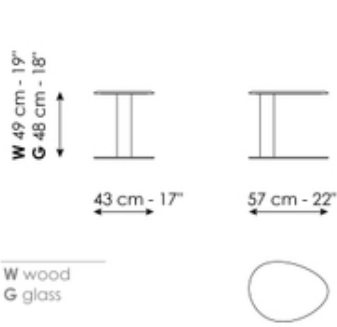

## Sasso high

Width: 57cm  
Depth: 43cm  
Height: 49cm

## Sasso medium

Width: 90cm  
Depth: 90cm  
Height: 39cm

## Sasso low

Width: 180cm  
Depth: 100cm  
Height: 33cm