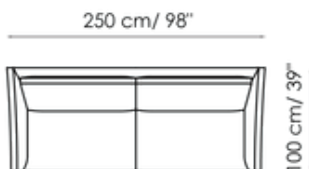

Combination 1

Width: 250cm