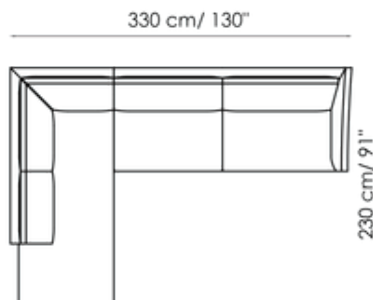

Combination 2

Width: 330cm