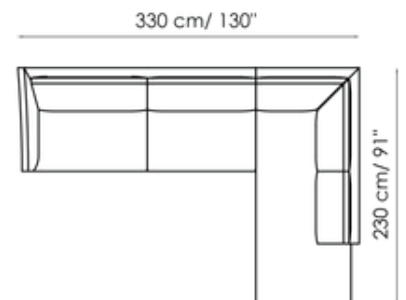

Combination 3

Width: 330cm