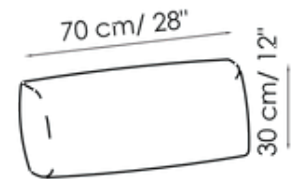

Lumbar cushion 70x30

Width: 70cm
Depth: -cm
Height: 30cm