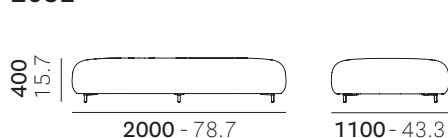

mm - in

• 206E

Disassembled
Da assemblare

mc 0,455
ft³ 16

kg 25,1
lb 55,34

• 207E

Disassembled
Da assemblare

mc 0,475
ft³ 16.7

kg 25,3
lb 55,78

• 208E

Disassembled
Da assemblare

mc 0,865
ft³ 30.5

kg 48,2
lb 106,26

• 209E

Disassembled
Da assemblare

mc 0,885
ft³ 3.25