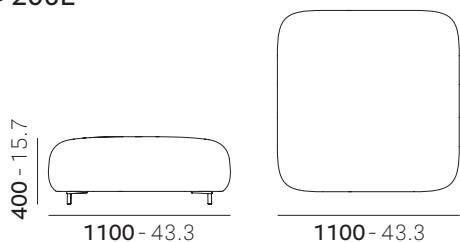

mm - in

• 206E

Disassembled
Da assemblare

mc 0,455
ft³ 16

kg 25,1
lb 55,34

• 207E

Disassembled
Da assemblare

mc 0,475
ft³ 16.7