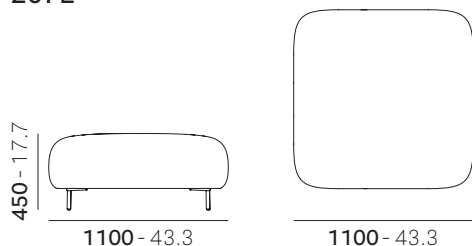

mm - in

• 206E

Disassembled
Da assemblare

mc 0,455
ft³ 16

kg 25,1
lb 55,34

• 207E

Disassembled
Da assemblare

mc 0,475
ft³ 16.7

kg 25,3
lb 55,78

• 208E

Disassembled
Da assemblare

mc 0,865
ft³ 30.5

kg 48,2
lb 106,26

• 209E

Disassembled
Da assemblare

mc 0,885
ft³ 3.25