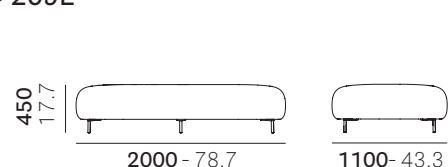

mm - in

• 206E

Disassembled
Da assemblare

mc 0,455
ft³ 16

kg 25,1
lb 55,34

• 207E

Disassembled
Da assemblare

mc 0,475
ft³ 16.7

kg 25,3
lb 55,78

• 208E

Disassembled
Da assemblare

mc 0,865
ft³ 30.5

kg 48,2
lb 106,26

• 209E

Disassembled
Da assemblare

mc 0,885
ft³ 3.25