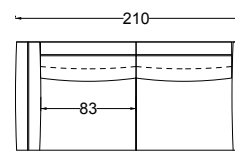

Divani

Sofas