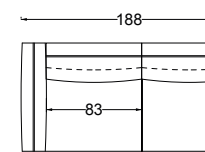

Laterali

Side element

SX / LH

Descrizione Description	Codice Code	Lato Side	Tessuti - Fabrics				Pelle - Pelle			Tessuto cliente L./H. C.O.M. fabric L./H.
			Cat. B	Cat. C/D	Cat. Must	Cat. K	Cat. E	Cat. Plus	Cat. Luxury	
Piuma Feather	36VCP2S 188 36VCP2R 188	SX / LH DX / RH								
Fodera Cover	C6VCE2S 188 C6VCE2R 188	SX / LH DX / RH								

m³ 1,10 - kg. 67