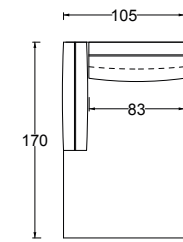

Penisole

Chaise longues

SX / LH

Descrizione <i>Description</i>	Codice <i>Code</i>	Lato <i>Side</i>	Tessuti - <i>Fabrics</i>				Pelle - <i>Pelle</i>			Tessuto cliente L./H. <i>C.O.M. fabric L./H.</i>
			Cat. B	Cat. C/D	Cat. Must	Cat. K	Cat. E	Cat. Plus	Cat. Luxury	
Piuma <i>Feather</i>	36VCP5S 105 36VCP5R 105	SX / LH DX / RH								
Fodera <i>Cover</i>	C6VCE5S 105 C6VCE5R 105	SX / LH DX / RH								

m³ 1,35 - kg. 66

Pouf

Footstool

POUF DA 94 X 94

Descrizione <i>Description</i>	Codice <i>Code</i>	Lato <i>Side</i>	Tessuti - <i>Fabrics</i>				Pelle - <i>Pelle</i>			Tessuto cliente L./H. <i>C.O.M. fabric L./H.</i>
			Cat. B	Cat. C/D	Cat. Must	Cat. K	Cat. E	Cat. Plus	Cat. Luxury	
Piuma <i>Feather</i>	36VCP8N 094									
Fodera <i>Cover</i>	C6VCE8N 094									

m³ 0,40 - kg. 22