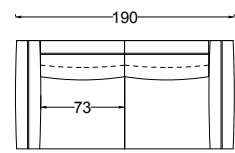

Divani

Sofas

Descrizione Description	Codice Code	Lato Side	Tessuti - Fabrics				Pelle - Pelle			Tessuto cliente L./H. C.O.M. fabric L./H.
			Cat. B	Cat. C/D	Cat. Must	Cat. K	Cat. E	Cat. Plus	Cat. Luxury	
Piuma Feather	36VCP1N 190									
Fodera Cover	C6VCE1N 190									