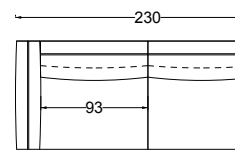

Divani

Sofas