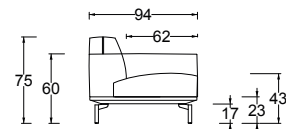

Divani

Sofas