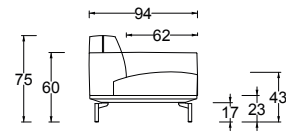

Divani

Sofas

Descrizione Description	Codice Code	Lato Side	Tessuti - Fabrics				Pelle - Pelle			Tessuto cliente L./H. C.O.M. fabric L./H.
			Cat. B	Cat. C/D	Cat. Must	Cat. K	Cat. E	Cat. Plus	Cat. Luxury	
Piuma Feather	36VCP1N 190									
Fodera Cover	C6VCE1N 190									