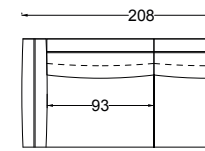

Laterali

Side element

SX / LH

Descrizione Description	Codice Code	Lato Side	Tessuti - Fabrics				Pelle - Pelle			Tessuto cliente L./H. C.O.M. fabric L./H.
			Cat. B	Cat. C/D	Cat. Must	Cat. K	Cat. E	Cat. Plus	Cat. Luxury	
Piuma Feather	36VCP2S 208 36VCP2R 208	SX / LH DX / RH								
Fodera Cover	C6VCE2S 208 C6VCE2R 208	SX / LH DX / RH								

m³ 1,30 - kg. 76