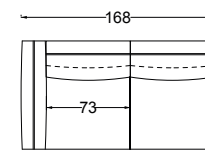

Laterali

Side element

Descrizione Description	Codice Code	Lato Side	Tessuti - Fabrics				Pelle - Pelle			Tessuto cliente L./H. C.O.M. fabric L./H.
			Cat. B	Cat. C/D	Cat. Must	Cat. K	Cat. E	Cat. Plus	Cat. Luxury	
Piuma Feather	36VCP2S 168 36VCP2R 168	SX / LH DX / RH								
Fodera Cover	C6VCE2S 168 C6VCE2R 168	SX / LH DX / RH								

m³ 2,25 - kg. 108,65