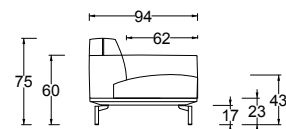

Divani

Sofas