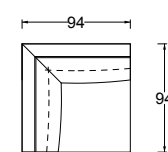

Angolo

Angle

Descrizione Description	Codice Code	Lato Side	Tessuti - Fabrics				Pelle - Pelle			Tessuto cliente L./H. C.O.M. fabric L./H.
			Cat. B	Cat. C/D	Cat. Must	Cat. K	Cat. E	Cat. Plus	Cat. Luxury	
Piuma Feather	36VCP4N 094	SX / LH DX / RH								
Fodera Cover	C6VCE4N 094	SX / LH DX / RH								

m³ 1,45 - kg. 84