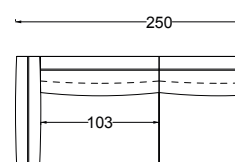

Divani

Sofas

Descrizione Description	Codice Code	Lato Side	Tessuti - Fabrics				Pelle - Pelle			Tessuto cliente L./H. C.O.M. fabric L./H.
			Cat. B	Cat. C/D	Cat. Must	Cat. K	Cat. E	Cat. Plus	Cat. Luxury	
Piuma Feather	36VCP1N 250									
Fodera Cover	C6VCE1N 250									

m³ 1,75 - kg. 101