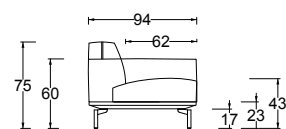

Divani

Sofas

Descrizione Description	Codice Code	Lato Side	Tessuti - Fabrics				Pelle - Pelle			Tessuto cliente L./H. C.O.M. fabric L./H.
			Cat. B	Cat. C/D	Cat. Must	Cat. K	Cat. E	Cat. Plus	Cat. Luxury	
Piuma Feather	36VCP1N 250									
Fodera Cover	C6VCE1N 250									

m³ 1,75 - kg. 101