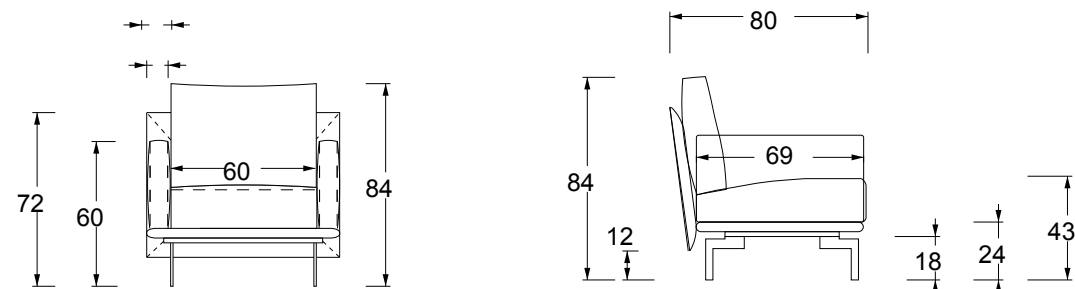

file 3D

Completamente sfoderabile

Completely removable cover

- ① poliuretano D35 IM
- ② memory foam D40
- ③ misto piuma d'oca e fibra siliconata
- ④ tessuto 100% cotone
- ⑤ poliuretano D40 IM
- ⑥ poliuretano D30 IP
- ⑦ vellutino 200 gr
- ⑧ fibra di poliestere pressata 300 gr
- ⑨ cinghie elastiche da 6 e 8 cm incrociate
- ⑩ multistrato e massello di pioppo e abete
- ⑪ fibra di legno