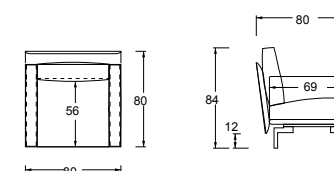

pedi metallo finitura black nichel

metal feet in black nickel finish

Poltroncina
Armchair

Descrizione Description	Codice Code	Lato Side	Tessuti - Fabrics				Pelle - Pelle			Tessuto cliente L./H. C.O.M. fabric L./H.
			Cat. B	Cat. C/D	Cat. Must	Cat. K	Cat. E	Cat. Plus	Cat. Luxury	
Piuma Feather	34RCPPN									3,30/1,40
Fodera Cover										3,30/1,40